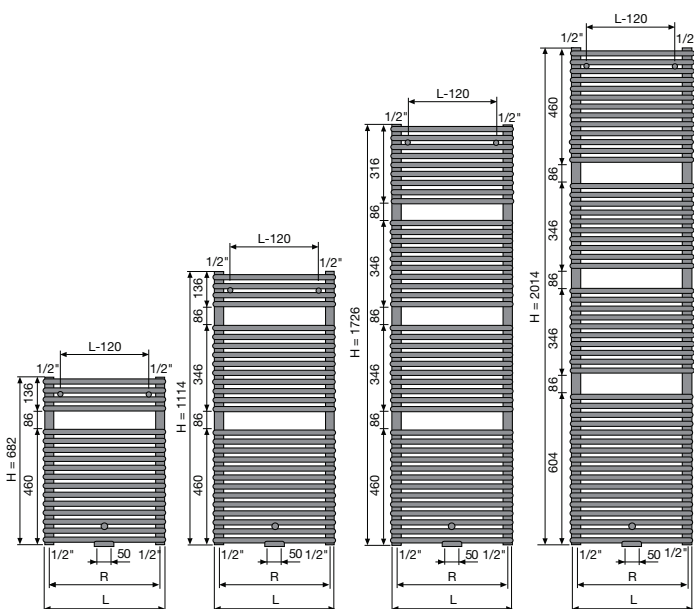

HRM

HR2

HRBM

art. nr. 118210300000099
prijs € 155
 Koppelingen, zie p. 193

standaard, verchromd
 wegklapbaar droog- en
 stapelrek

TYPES

- Recht (HRM), dubbele buizen (HR2) en gebogen (HRBM)

BUIZEN

- Horizontaal, rond \varnothing 22 mm

COLLECTOREN

- Verticaal, achterliggend, rond \varnothing 35 mm

KLEUREN

- Standaardkleur wit RAL 9016
- Uitgebreide kleurenkaart zie p. 7

SPECIAL

- De horizontale buizen van type HRBM zijn lichtjes naar voor gebogen (10°).
- Type HR2 is samengesteld uit een dubbele rij horizontale ronde buizen.
- HRM / HR2: ook verkrijgbaar als vrijstaande opstelling, zie p. 134