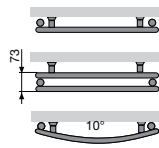

HRM

HR2

HRBM

art. nr. 118210300000099
prijs € 155
 Koppelingen, zie p. 193

standaard, verchromd
 wegklapbaar droog- en
 stapelrek

TYPES

- Recht (HRM), dubbele buizen (HR2) en gebogen (HRBM)

BUIZEN