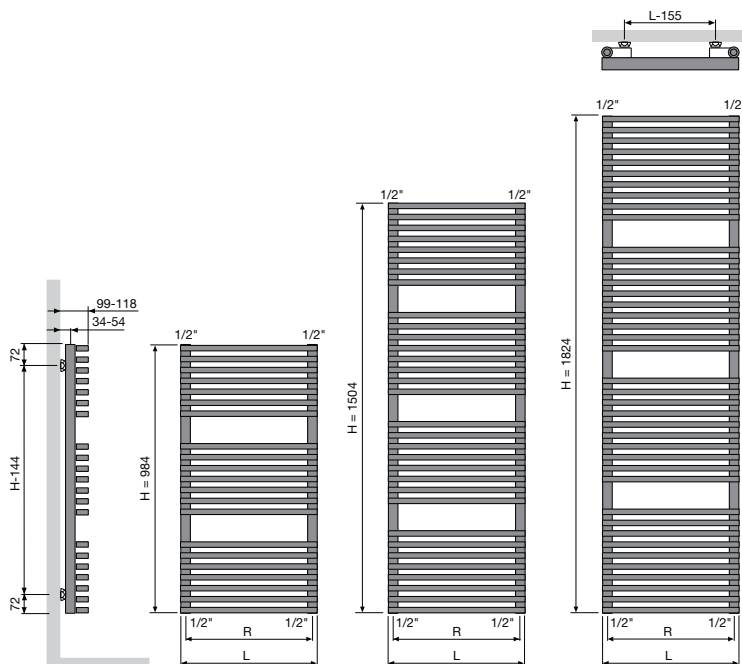

KLEUREN

- Standaardkleur wit RAL 9016
- Uitgebreide kleurenkaart zie p. 7

BEVESTIGINGEN

- Muurbevestigingen standaard

TECHNISCH

- Elektrisch lasergelast (onzichtbare lasnaden)
- KTL-grondlaag, poedercoating
- Standaardwerkdruk: 4 bar
- Maximale bedrijfstemperatuur: 110°C

| | ZBD | |
|---|------------|-------|
| Breedte (L) | 500 | 600 |
| Hartafstand tussen de onderaansluitingen 18 (R) | 465 | 565 |
| Hartafstand tussen de ophangingen | L-155 | H-144 |