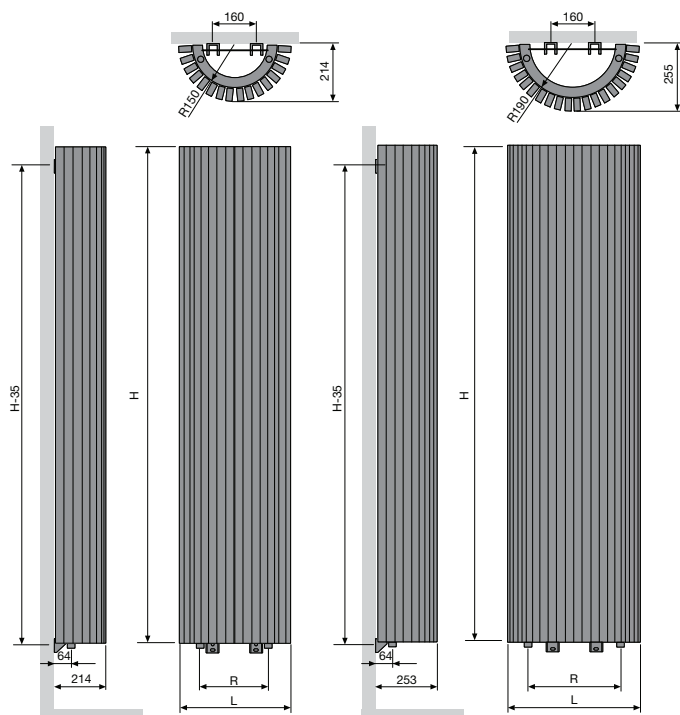

ELEKTRISCH (zie hoofdstuk elektrische radiatoren)

Zuiver elektrische radiator in de fabriek voorgevuld	✗
Gemengde radiator	✗

AANSLUITING

Eénpuntsaansluiting voor éénpijpssysteem	✗
Eénpuntsaansluiting voor tweepijpssysteem	✗
Tweepuntsaansluiting voor éénpijpssysteem	✗
Tweepuntsaansluiting voor tweepijpssysteem (standaard) (zie p. 186)	✓
Geïntegreerd ventiel	✗

LEVERINGSTERMIJN Transportduur niet inbegrepen!

- 15 à 30 werkdagen, afhankelijk van het type

	ZV-O	
Breedte (L)	393	473
Hartafstand tussen de onderaansluitingen 18 (R)	249	333
Hartafstand tussen de ophangingen	H-35	