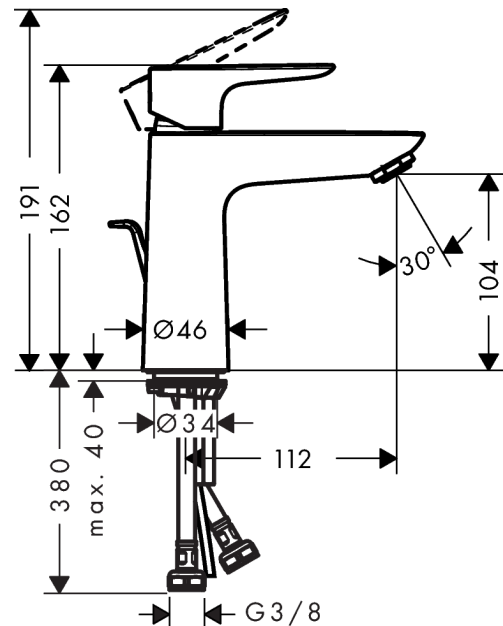

### Beschrijving

- ComfortZone: 110
- vaste uitloop
- voorsprong uitloop 112 mm
- normale straal
- duurzaam keramisch kardoos
- incl. G 1 ¼ afvoergarnituur met trekstang
- koud water in middenpositie, bespaart energie en kosten

### Maattekening