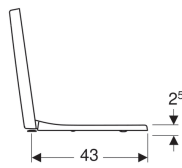

**Geberit Renova Plan zitting, hoekig design, bevestiging van boven**

Voorbeeldafbeelding

**Eigenschappen**

- Deksel van Duroplast
- Hoekig design

- Wc-deksel overlappend

**Technische gegevens**

Materiaal

Duroplast