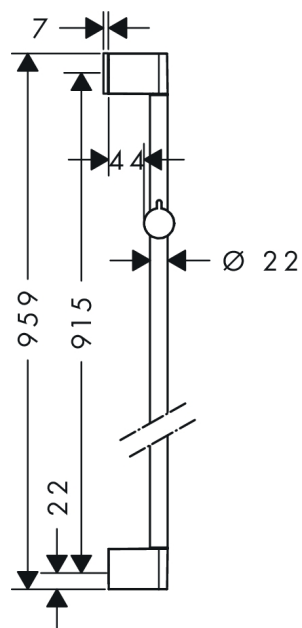

Croma

Unica' Croma glijstang 90 cm zonder doucheslang

Oppervlakken: **chrom** Artikelnummer: **26506000**

Beschrijving

- traploos in hoogte verstelbaar
- volledig verchromde douchehouder
- 22 mm brede stang
- materiaal: massief messing
- verchromde wandsteunen

Optioneel toebehoren

- Opvulschijfje (#97450XXX)

Productfoto

Maattekening

Croma

Unica' Croma glijstang 90 cm zonder doucheslang

Oppervlakken: **chrom** Artikelnummer: **26506000**

Inbouwvoorbeeld