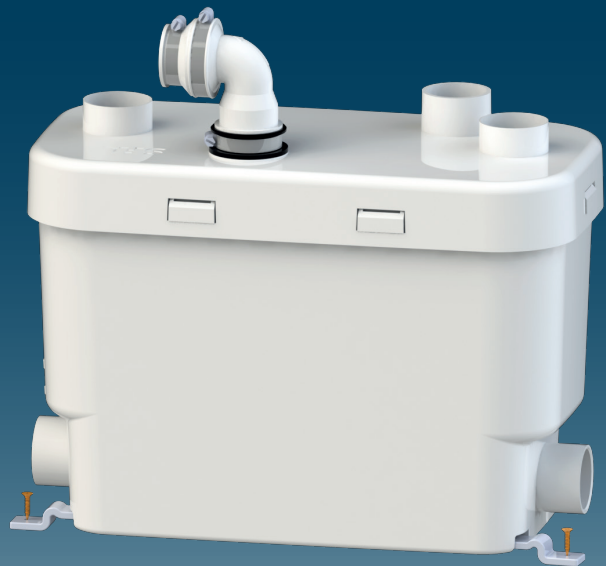

VITE / PUMP 2
1760 04.17

SFA

SANIVITE®

SANIPUMP2®

- | | | | | | |
|----|--------------------------------|----|--------------------------------------|----|-------------------------------|
| FR | NOTICE D'INSTALLATION | SE | INSTALLATIONSANVISNING | RO | MANUAL DE INSTALARE |
| UK | INSTALLATION INSTRUCTIONS | DK | INSTALLATIONSVEJLEDNING | CZ | NÁVOD K INSTALACI A POUŽÍVÁNÍ |
| DE | INSTALLATIONSHINWEISE | NO | INSTALLASJONSANVISING | TR | KURULUM KILAVUZU |
| IT | ISTRUZIONI PER L'INSTALLAZIONE | FI | ASENNUSOHJEET | CN | 用户应保留安装指南以备用 |
| ES | MANUAL DE INSTALACIÓN | HU | FELSZERELÉSI ÉS KEZELÉSI ÚTMUTATÓ | KR | 설치내용서 |
| BR | PT | PL | INSTRUKCJA INSTALACJI | HR | UPUTA ZA INSTALACIJU |
| NL | INSTALLATIE VOORSCHRIFTEN | RU | ИНСТРУКЦИЯ ПО МОНТАЖУ И ЭКСПЛУАТАЦИИ | AR | بى ئىرتىلا قىرط |

CE

4

5

6

7

8

15 cm mini

SANIVITE/SANIPUMP 2

V35
EN 12050-2
T°max: 60°C (5 min/h)
220-240V 50-60Hz
400W 1.7A IP44
6,4Kg

FRANCE

SOCIÉTÉ FRANÇAISE D'ASSAINISSEMENT
 41 bis avenue Bosquet - 75007 Paris
 Tél. +33 1 44 82 39 00
 Fax +33 1 44 82 39 01

UNITED KINGDOM