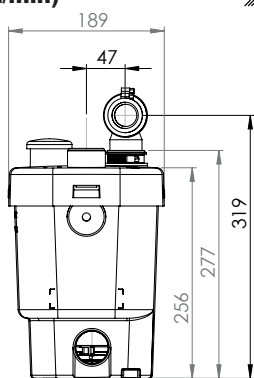

CE

4

5

6

7

8

15 cm mini

SANIVITE/SANIPUMP 2