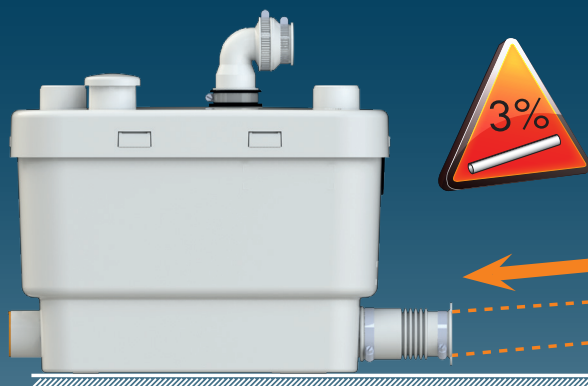

VITE / PUMP 2
1760 04.17

SFA

SANIVITE®

SANIPUMP2®

- | | | | | | |
|----|--------------------------------|----|--------------------------------------|----|-------------------------------|
| FR | NOTICE D'INSTALLATION | SE | INSTALLATIONSANVISNING | RO | MANUAL DE INSTALARE |
| UK | INSTALLATION INSTRUCTIONS | DK | INSTALLATIONSVEJLEDNING | CZ | NÁVOD K INSTALACI A POUŽÍVÁNÍ |
| DE | INSTALLATIONSHINWEISE | NO | INSTALLASJONSANVISING | TR | KURULUM KILAVUZU |
| IT | ISTRUZIONI PER L'INSTALLAZIONE | FI | ASENNUSOHJEET | CN | 用户应保留安装指南以备用 |
| ES | MANUAL DE INSTALACIÓN | HU | FELSZERELÉSI ÉS KEZELÉSI ÚTMUTATÓ | KR | 설치내용서 |
| BR | PT | PL | INSTRUKCJA INSTALACJI | HR | UPUTA ZA INSTALACIJU |
| NL | INSTALLATIE VOORSCHRIFTEN | RU | ИНСТРУКЦИЯ ПО МОНТАЖУ И ЭКСПЛУАТАЦИИ | AR | بى ئىرتىلا قىرط |

CE

4

5

6

7

8

15 cm mini

SANIVITE/SANIPUMP 2