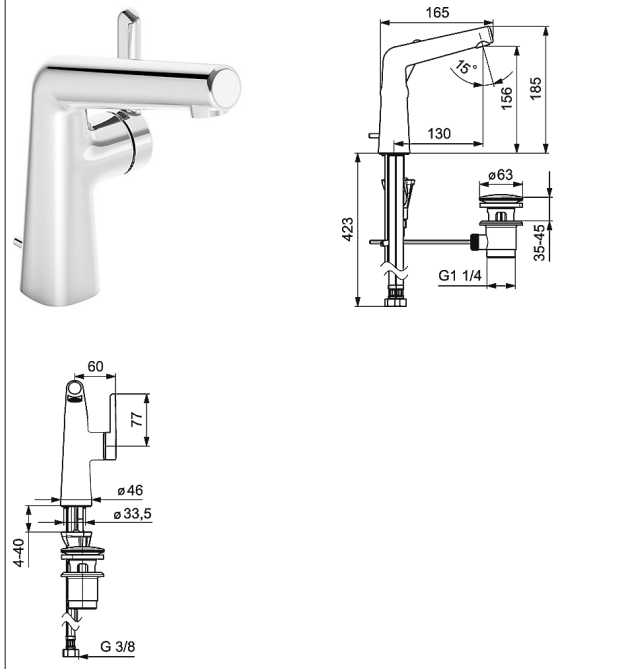

HANSADESIGNO Eengats wastafelmengkraan, DN 15

Afbeeldingen van product

Omschrijving

HANSADESIGNO
Eengats wastafelmengkraan, DN 15

P-IX* (keurmerk aangevraagd)
Doorstroomhoeveelheid: 6 l/min, gemeten bij 3 bar
dynamische druk

- Kraanhuis: ontzinkingsarm messing (MS 63)
- Bedieningshendel (metaal)
- (-) zijbediend
- CACHE® straalregelaar met montagesleutel
- (-) Verbeterde anti-kalk door de HONEYCOMB® structuur
- Afvoergarnituur (metaal) en trekbediening
- 3S-installation bevestigingssysteem voor snelle en makkelijke montage
- flexibele aansluitslang 3/8"

Uitloop: vast
Uitloop: 130 mm

HANSA stuurpatroon 2.5

Artikelnummer: 59913914

Aantal in keuzelijst: 1

HANSA stuurpatroon 2.5

Artikelnummer: 59913914

Aantal in keuzelijst: 1

Productafbeelding