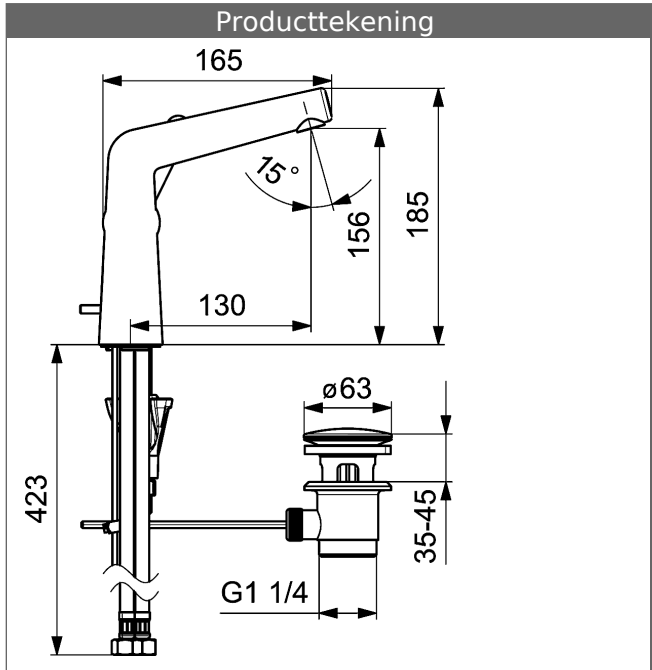

HANSADESIGNO Eengats wastafelmengkraan, DN 15

Afbeeldingen van product

Omschrijving

HANSADESIGNO
Eengats wastafelmengkraan, DN 15

P-IX* (keurmerk aangevraagd)
Doorstroomhoeveelheid: 6 l/min, gemeten bij 3 bar
dynamische druk

Uitloop: vast
Uitloop: 130 mm

HANSA stuurpatroon 2.5

Artikelnummer: 59913914

Aantal in keuzelijst: 1

HANSA stuurpatroon 2.5

Artikelnummer: 59913914

Aantal in keuzelijst: 1

Productafbeelding

Producttekening

Producttekening