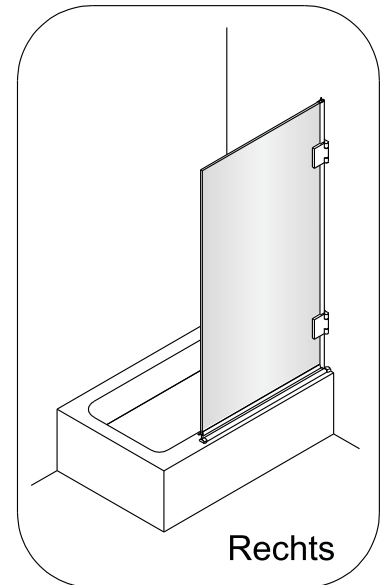

# Montagehandleiding Free Bath 1565977

**LET OP !** Gehard veiligheidsglas. Voorzichtig hanteren!  
Zet de glaswand niet op een van de punten,  
want daardoor kan hij breken.

Nr.	Omschrijving	Omschrijving	Benodigd gereedschap
1	Plug	6	
2	ST4X40 schroef	6	
3	Kapje	6	
4	Spatwaterdichte strip	1	
5	Glaswand	1	
6	Strip einde	1	
7	Spatwaterdichte bodemstrip	1	
8	Bodemprofiel	1	
9	Strip einde	1	

1

Het glas is aan deze zijde voorzien van Easy Clean behandeling.  
Plaats deze zijde aan de binnenkant van de douche.

2

3

4

5

6

Gebruik een scherp mes om een deel van de spatwaterdichte strip weg te snijden zodat de scharnier geplaatst kan worden.