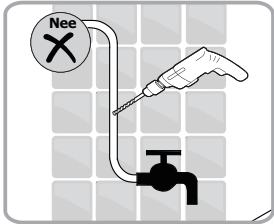

# Montagehandleiding Free Bath 1565977

**LET OP !** Gehard veiligheidsglas. Voorzichtig hanteren!  
Zet de glaswand niet op een van de punten,  
want daardoor kan hij breken.

Nr.	Omschrijving	Omschrijving	Benodigd gereedschap
1	Plug	6	
2	ST4X40 schroef	6	
3	Kapje	6	
4	Spatwaterdichte strip	1	
5	Glaswand	1	
6	Strip einde	1	
7	Spatwaterdichte bodemstrip	1	
8	Bodemprofiel	1	
9	Strip einde	1	

1

Het glas is aan deze zijde voorzien van Easy Clean behandeling.  
Plaats deze zijde aan de binnenkant van de douche.

2

3

4

5

6

Gebruik een scherp mes om een deel van de spatwaterdichte strip weg te snijden zodat de scharnier geplaatst kan worden.