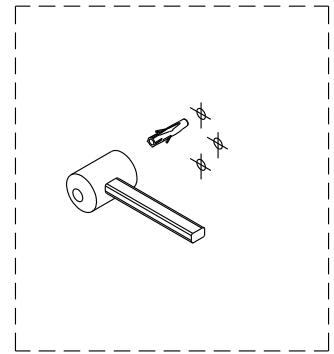

# Montagehandleiding Free Bath 1565977

**LET OP !** Gehard veiligheidsglas. Voorzichtig hanteren!  
Zet de glaswand niet op een van de punten,  
want daardoor kan hij breken.

Nr.	Omschrijving	Omschrijving	Benodigd gereedschap
1	Plug	6	
2	ST4X40 schroef	6	
3	Kapje	6	
4	Spatwaterdichte strip	1	
5	Glaswand	1	
6	Strip einde	1	
7	Spatwaterdichte bodemstrip	1	
8	Bodemprofiel	1	
9	Strip einde	1	

1

Het glas is aan deze zijde voorzien van Easy Clean behandeling.  
Plaats deze zijde aan de binnenkant van de douche.

2

3

4

5

6

Gebruik een scherp mes om een deel van de spatwaterdichte strip weg te snijden zodat de scharnier geplaatst kan worden.