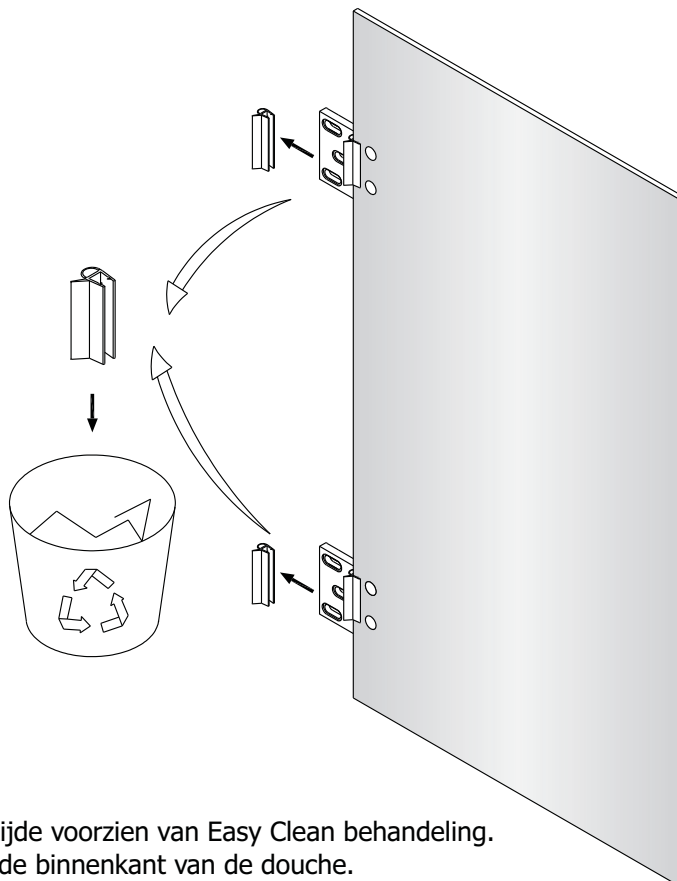

# Montagehandleiding Free Bath 1565977

**LET OP !** Gehard veiligheidsglas. Voorzichtig hanteren!  
Zet de glaswand niet op een van de punten,  
want daardoor kan hij breken.

Nr.	Omschrijving	Omschrijving	Benodigd gereedschap
1	Plug	6	
2	ST4X40 schroef	6	
3	Kapje	6	
4	Spatwaterdichte strip	1	
5	Glaswand	1	
6	Strip einde	1	
7	Spatwaterdichte bodemstrip	1	
8	Bodemprofiel	1	
9	Strip einde	1	

1

Het glas is aan deze zijde voorzien van Easy Clean behandeling.  
Plaats deze zijde aan de binnenkant van de douche.

2

3

4

5

6

Gebruik een scherp mes om een deel van de spatwaterdichte strip weg te snijden zodat de scharnier geplaatst kan worden.