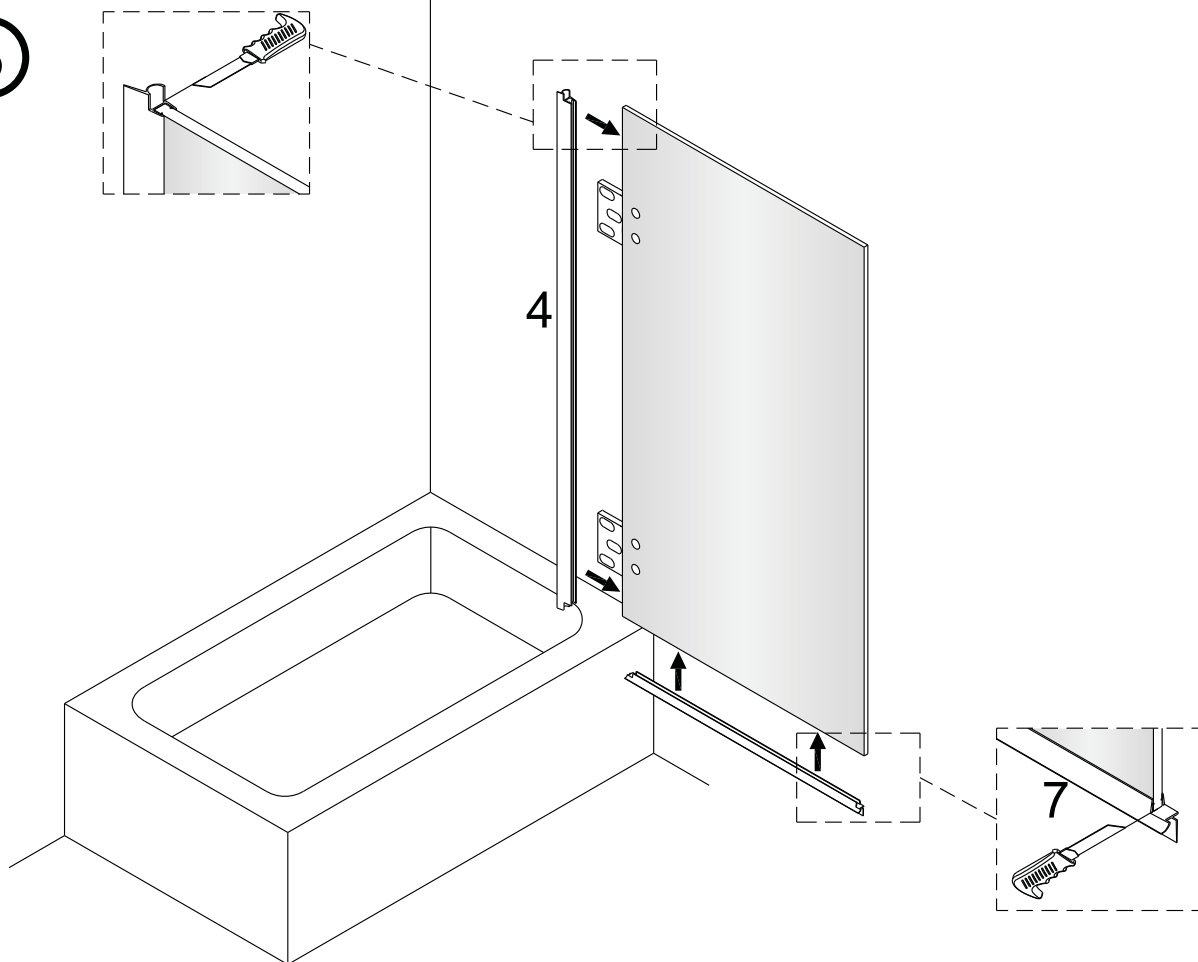

# Montagehandleiding Free Bath 1565977

**LET OP !** Gehard veiligheidsglas. Voorzichtig hanteren!  
Zet de glaswand niet op een van de punten,  
want daardoor kan hij breken.

Nr.	Omschrijving	Omschrijving	Benodigd gereedschap
1	Plug	6	
2	ST4X40 schroef	6	
3	Kapje	6	
4	Spatwaterdichte strip	1	
5	Glaswand	1	
6	Strip einde	1	
7	Spatwaterdichte bodemstrip	1	
8	Bodemprofiel	1	
9	Strip einde	1	

1

Het glas is aan deze zijde voorzien van Easy Clean behandeling.  
Plaats deze zijde aan de binnenkant van de douche.

2

3

4

5

6

Gebruik een scherp mes om een deel van de spatwaterdichte strip weg te snijden zodat de scharnier geplaatst kan worden.