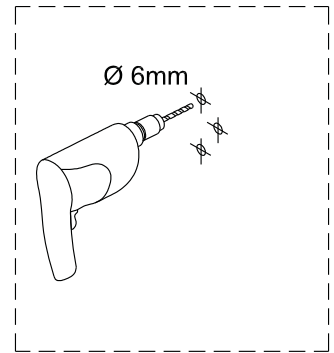

# Montagehandleiding Free Bath 1565977

**LET OP !** Gehard veiligheidsglas. Voorzichtig hanteren!  
Zet de glaswand niet op een van de punten,  
want daardoor kan hij breken.

Nr.	Omschrijving	Omschrijving	Benodigd gereedschap
1	Plug	6	
2	ST4X40 schroef	6	
3	Kapje	6	
4	Spatwaterdichte strip	1	
5	Glaswand	1	
6	Strip einde	1	
7	Spatwaterdichte bodemstrip	1	
8	Bodemprofiel	1	
9	Strip einde	1	

1

Het glas is aan deze zijde voorzien van Easy Clean behandeling.  
Plaats deze zijde aan de binnenkant van de douche.

2

3

4

5

6

Gebruik een scherp mes om een deel van de spatwaterdichte strip weg te snijden zodat de scharnier geplaatst kan worden.