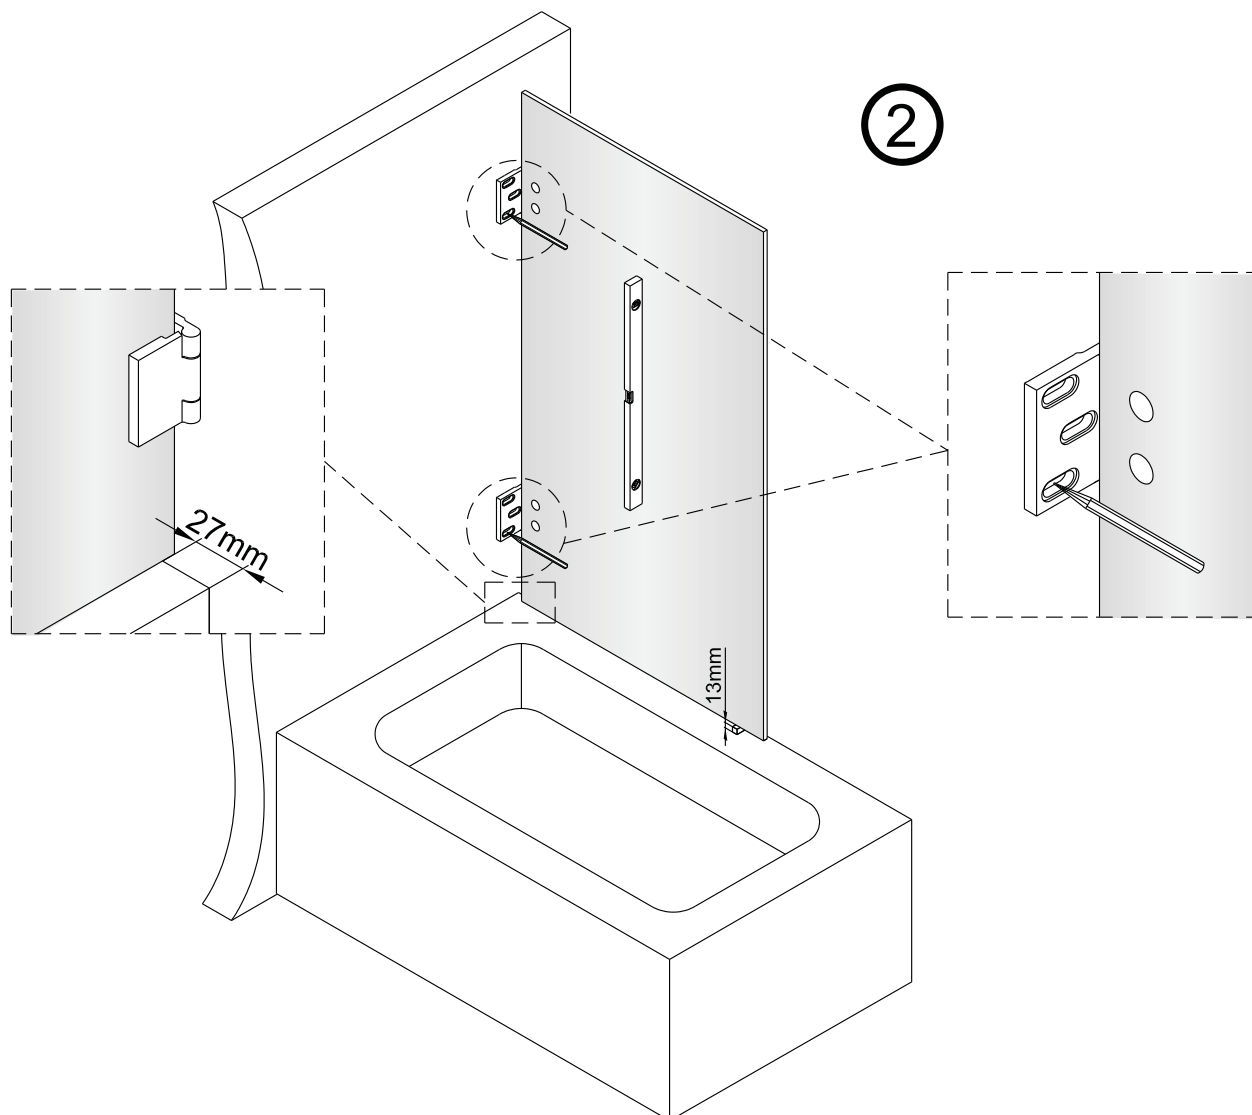

# Montagehandleiding Free Bath 1565977

**LET OP !** Gehard veiligheidsglas. Voorzichtig hanteren!  
Zet de glaswand niet op een van de punten,  
want daardoor kan hij breken.

Nr.	Omschrijving	Omschrijving	Benodigd gereedschap
1	Plug	6	
2	ST4X40 schroef	6	
3	Kapje	6	
4	Spatwaterdichte strip	1	
5	Glaswand	1	
6	Strip einde	1	
7	Spatwaterdichte bodemstrip	1	
8	Bodemprofiel	1	
9	Strip einde	1	

1

Het glas is aan deze zijde voorzien van Easy Clean behandeling.  
Plaats deze zijde aan de binnenkant van de douche.

2

3

4

5

6

Gebruik een scherp mes om een deel van de spatwaterdichte strip weg te snijden zodat de scharnier geplaatst kan worden.