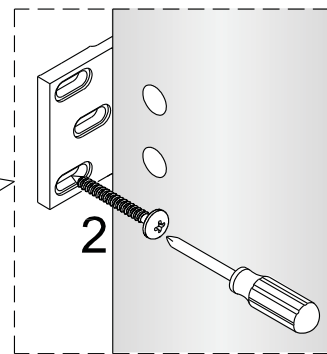

# Montagehandleiding Free Bath 1565977

**LET OP !** Gehard veiligheidsglas. Voorzichtig hanteren!  
Zet de glaswand niet op een van de punten,  
want daardoor kan hij breken.

Nr.	Omschrijving	Omschrijving	Benodigd gereedschap
1	Plug	6	
2	ST4X40 schroef	6	
3	Kapje	6	
4	Spatwaterdichte strip	1	
5	Glaswand	1	
6	Strip einde	1	
7	Spatwaterdichte bodemstrip	1	
8	Bodemprofiel	1	
9	Strip einde	1	

1

Het glas is aan deze zijde voorzien van Easy Clean behandeling.  
Plaats deze zijde aan de binnenkant van de douche.

2

3

4

5

6

Gebruik een scherp mes om een deel van de spatwaterdichte strip weg te snijden zodat de scharnier geplaatst kan worden.