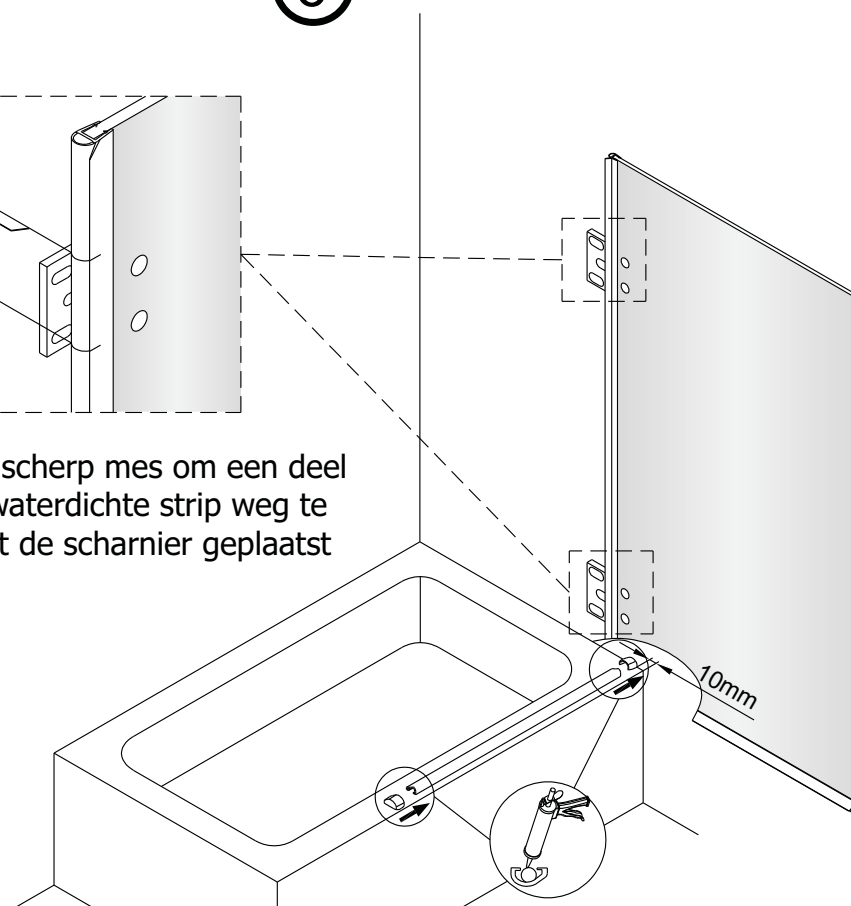

# Montagehandleiding Free Bath 1565977

**LET OP !** Gehard veiligheidsglas. Voorzichtig hanteren!  
Zet de glaswand niet op een van de punten,  
want daardoor kan hij breken.

Nr.	Omschrijving	Omschrijving	Benodigd gereedschap
1	Plug	6	
2	ST4X40 schroef	6	
3	Kapje	6	
4	Spatwaterdichte strip	1	
5	Glaswand	1	
6	Strip einde	1	
7	Spatwaterdichte bodemstrip	1	
8	Bodemprofiel	1	
9	Strip einde	1	

1

Het glas is aan deze zijde voorzien van Easy Clean behandeling.  
Plaats deze zijde aan de binnenkant van de douche.

2

3

4

5

6

Gebruik een scherp mes om een deel van de spatwaterdichte strip weg te snijden zodat de scharnier geplaatst kan worden.