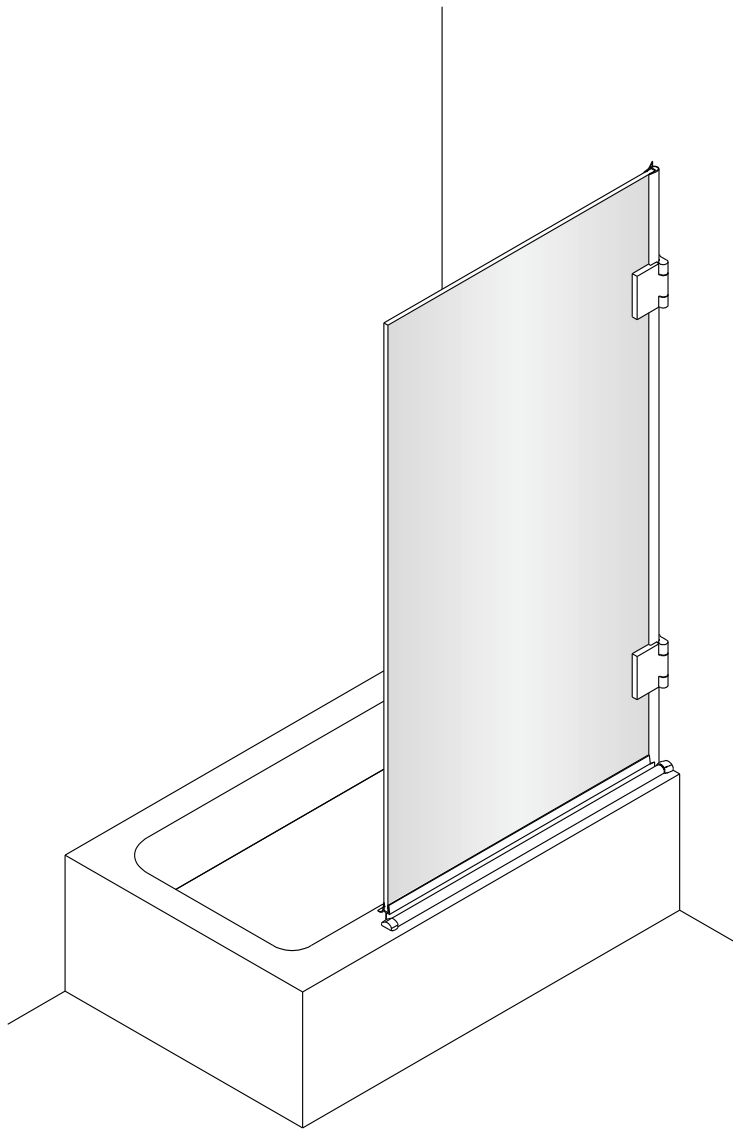

# Montagehandleiding Free Bath 1565977

**LET OP !** Gehard veiligheidsglas. Voorzichtig hanteren!  
Zet de glaswand niet op een van de punten,  
want daardoor kan hij breken.

Nr.	Omschrijving	Omschrijving	Benodigd gereedschap
1	Plug	6	
2	ST4X40 schroef	6	
3	Kapje	6	
4	Spatwaterdichte strip	1	
5	Glaswand	1	
6	Strip einde	1	
7	Spatwaterdichte bodemstrip	1	
8	Bodemprofiel	1	
9	Strip einde	1	

1

Het glas is aan deze zijde voorzien van Easy Clean behandeling.  
Plaats deze zijde aan de binnenkant van de douche.

2

3

4

5

6

Gebruik een scherp mes om een deel van de spatwaterdichte strip weg te snijden zodat de scharnier geplaatst kan worden.