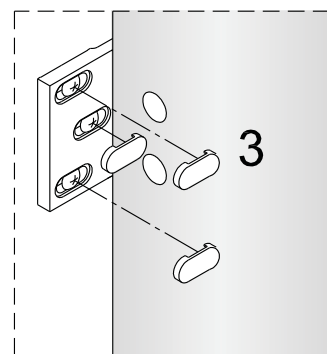

# Montagehandleiding Free Bath 1565977

**LET OP !** Gehard veiligheidsglas. Voorzichtig hanteren!  
Zet de glaswand niet op een van de punten,  
want daardoor kan hij breken.

Nr.	Omschrijving	Omschrijving	Benodigd gereedschap
1	Plug	6	
2	ST4X40 schroef	6	
3	Kapje	6	
4	Spatwaterdichte strip	1	
5	Glaswand	1	
6	Strip einde	1	
7	Spatwaterdichte bodemstrip	1	
8	Bodemprofiel	1	
9	Strip einde	1	

1

Het glas is aan deze zijde voorzien van Easy Clean behandeling.  
Plaats deze zijde aan de binnenkant van de douche.

2

3

4

5

6

Gebruik een scherp mes om een deel van de spatwaterdichte strip weg te snijden zodat de scharnier geplaatst kan worden.