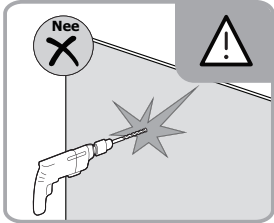

# Montagehandleiding Free Bath 1565977

**LET OP !** Gehard veiligheidsglas. Voorzichtig hanteren!  
Zet de glaswand niet op een van de punten,  
want daardoor kan hij breken.

Nr.	Omschrijving	Omschrijving	Benodigd gereedschap
1	Plug	6	
2	ST4X40 schroef	6	
3	Kapje	6	
4	Spatwaterdichte strip	1	
5	Glaswand	1	
6	Strip einde	1	
7	Spatwaterdichte bodemstrip	1	
8	Bodemprofiel	1	
9	Strip einde	1	

1

Het glas is aan deze zijde voorzien van Easy Clean behandeling.  
Plaats deze zijde aan de binnenkant van de douche.

2

3

4

5

6

Gebruik een scherp mes om een deel van de spatwaterdichte strip weg te snijden zodat de scharnier geplaatst kan worden.