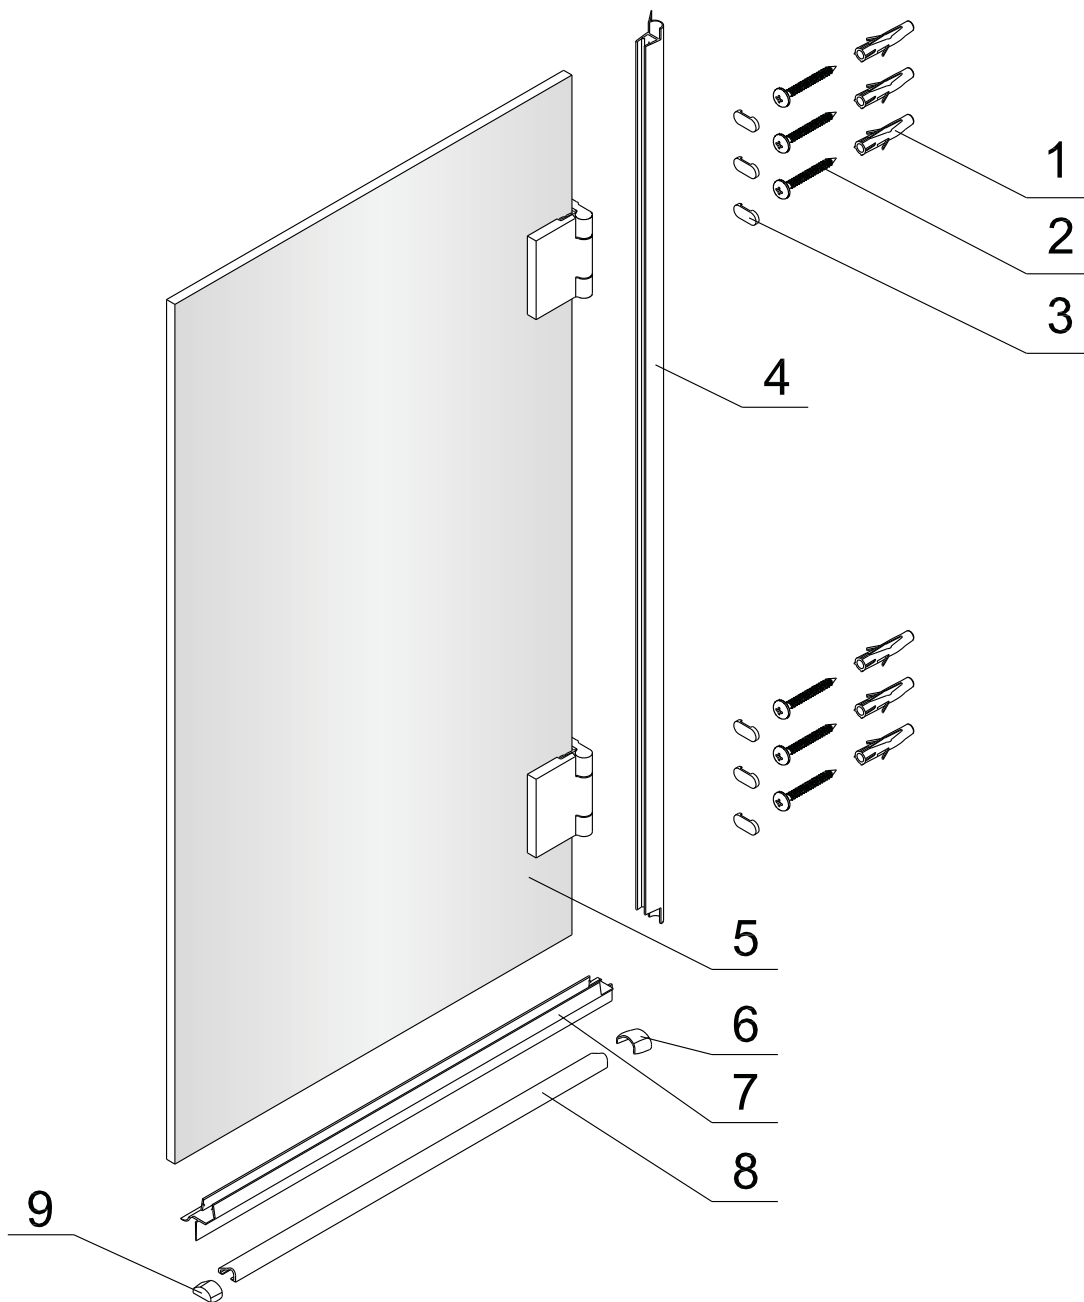

# Montagehandleiding Free Bath 1565977

**LET OP !** Gehard veiligheidsglas. Voorzichtig hanteren!  
Zet de glaswand niet op een van de punten,  
want daardoor kan hij breken.

Nr.	Omschrijving	Omschrijving	Benodigd gereedschap
1	Plug	6	
2	ST4X40 schroef	6	
3	Kapje	6	
4	Spatwaterdichte strip	1	
5	Glaswand	1	
6	Strip einde	1	
7	Spatwaterdichte bodemstrip	1	
8	Bodemprofiel	1	
9	Strip einde	1	

1

Het glas is aan deze zijde voorzien van Easy Clean behandeling.  
Plaats deze zijde aan de binnenkant van de douche.

2

3

4

5

6

Gebruik een scherp mes om een deel van de spatwaterdichte strip weg te snijden zodat de scharnier geplaatst kan worden.