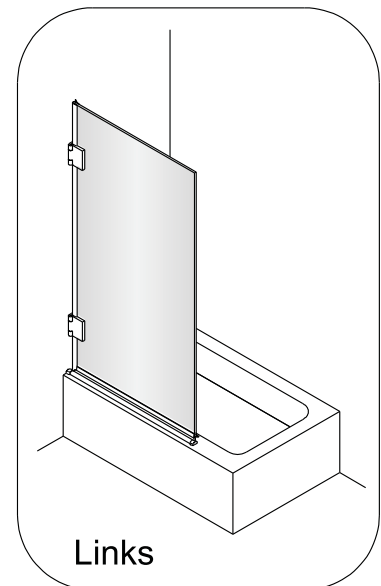

# Montagehandleiding Free Bath 1565977

**LET OP !** Gehard veiligheidsglas. Voorzichtig hanteren!  
Zet de glaswand niet op een van de punten,  
want daardoor kan hij breken.

Nr.	Omschrijving	Omschrijving	Benodigd gereedschap
1	Plug	6	
2	ST4X40 schroef	6	
3	Kapje	6	
4	Spatwaterdichte strip	1	
5	Glaswand	1	
6	Strip einde	1	
7	Spatwaterdichte bodemstrip	1	
8	Bodemprofiel	1	
9	Strip einde	1	

1

Het glas is aan deze zijde voorzien van Easy Clean behandeling.  
Plaats deze zijde aan de binnenkant van de douche.

2

3

4

5

6

Gebruik een scherp mes om een deel van de spatwaterdichte strip weg te snijden zodat de scharnier geplaatst kan worden.