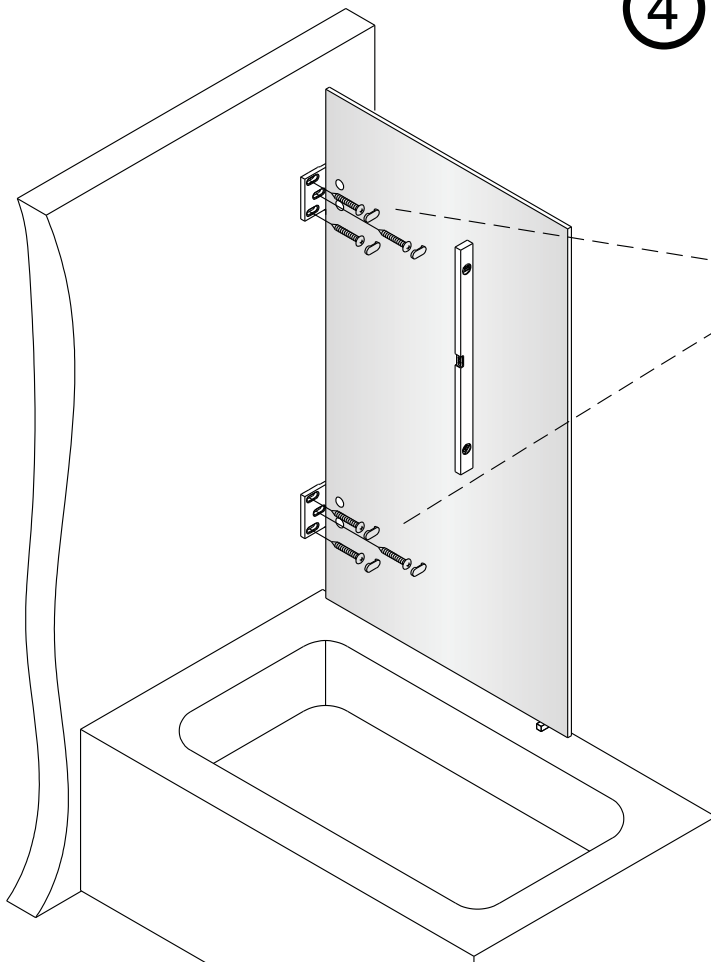

# Montagehandleiding Free Bath 1565977

**LET OP !** Gehard veiligheidsglas. Voorzichtig hanteren!  
Zet de glaswand niet op een van de punten,  
want daardoor kan hij breken.

Nr.	Omschrijving	Omschrijving	Benodigd gereedschap
1	Plug	6	
2	ST4X40 schroef	6	
3	Kapje	6	
4	Spatwaterdichte strip	1	
5	Glaswand	1	
6	Strip einde	1	
7	Spatwaterdichte bodemstrip	1	
8	Bodemprofiel	1	
9	Strip einde	1	

1

Het glas is aan deze zijde voorzien van Easy Clean behandeling.  
Plaats deze zijde aan de binnenkant van de douche.

2

3

4

5

6

Gebruik een scherp mes om een deel van de spatwaterdichte strip weg te snijden zodat de scharnier geplaatst kan worden.