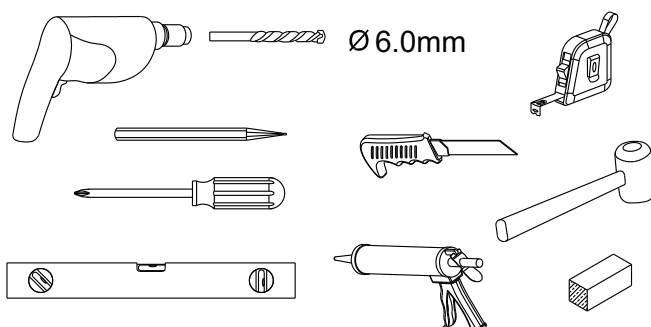

# Montagehandleiding Free Bath 1565977

**LET OP !** Gehard veiligheidsglas. Voorzichtig hanteren!  
Zet de glaswand niet op een van de punten,  
want daardoor kan hij breken.

Nr.	Omschrijving	Omschrijving	Benodigd gereedschap
1	Plug	6	
2	ST4X40 schroef	6	
3	Kapje	6	
4	Spatwaterdichte strip	1	
5	Glaswand	1	
6	Strip einde	1	
7	Spatwaterdichte bodemstrip	1	
8	Bodemprofiel	1	
9	Strip einde	1	

1

Het glas is aan deze zijde voorzien van Easy Clean behandeling.  
Plaats deze zijde aan de binnenkant van de douche.

2

3

4

5

6

Gebruik een scherp mes om een deel van de spatwaterdichte strip weg te snijden zodat de scharnier geplaatst kan worden.