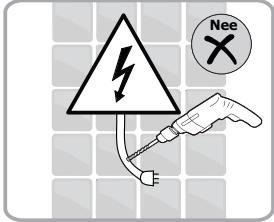

# Montagehandleiding Free Bath 1565977

**LET OP !** Gehard veiligheidsglas. Voorzichtig hanteren!  
Zet de glaswand niet op een van de punten,  
want daardoor kan hij breken.

Nr.	Omschrijving	Omschrijving	Benodigd gereedschap
1	Plug	6	
2	ST4X40 schroef	6	
3	Kapje	6	
4	Spatwaterdichte strip	1	
5	Glaswand	1	
6	Strip einde	1	
7	Spatwaterdichte bodemstrip	1	
8	Bodemprofiel	1	
9	Strip einde	1	

1

Het glas is aan deze zijde voorzien van Easy Clean behandeling.  
Plaats deze zijde aan de binnenkant van de douche.

2

3

4

5

6

Gebruik een scherp mes om een deel van de spatwaterdichte strip weg te snijden zodat de scharnier geplaatst kan worden.