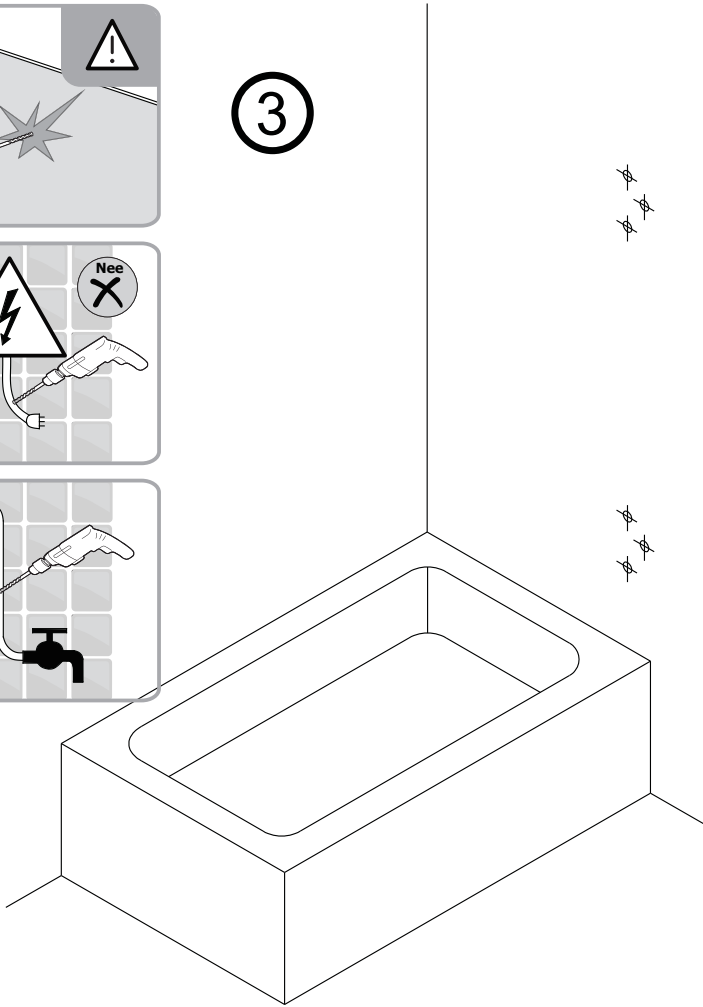

# Montagehandleiding Free Bath 1565977

**LET OP !** Gehard veiligheidsglas. Voorzichtig hanteren!  
Zet de glaswand niet op een van de punten,  
want daardoor kan hij breken.

Nr.	Omschrijving	Omschrijving	Benodigd gereedschap
1	Plug	6	
2	ST4X40 schroef	6	
3	Kapje	6	
4	Spatwaterdichte strip	1	
5	Glaswand	1	
6	Strip einde	1	
7	Spatwaterdichte bodemstrip	1	
8	Bodemprofiel	1	
9	Strip einde	1	

1

Het glas is aan deze zijde voorzien van Easy Clean behandeling.  
Plaats deze zijde aan de binnenkant van de douche.

2

3

4

5

6

Gebruik een scherp mes om een deel van de spatwaterdichte strip weg te snijden zodat de scharnier geplaatst kan worden.