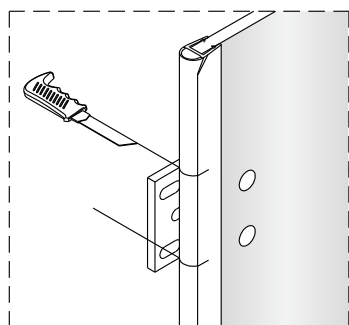

# Montagehandleiding Free Bath 1565977

**LET OP !** Gehard veiligheidsglas. Voorzichtig hanteren!  
Zet de glaswand niet op een van de punten,  
want daardoor kan hij breken.

Nr.	Omschrijving	Omschrijving	Benodigd gereedschap
1	Plug	6	
2	ST4X40 schroef	6	
3	Kapje	6	
4	Spatwaterdichte strip	1	
5	Glaswand	1	
6	Strip einde	1	
7	Spatwaterdichte bodemstrip	1	
8	Bodemprofiel	1	
9	Strip einde	1	

1

Het glas is aan deze zijde voorzien van Easy Clean behandeling.  
Plaats deze zijde aan de binnenkant van de douche.

2

3

4

5

6

Gebruik een scherp mes om een deel van de spatwaterdichte strip weg te snijden zodat de scharnier geplaatst kan worden.