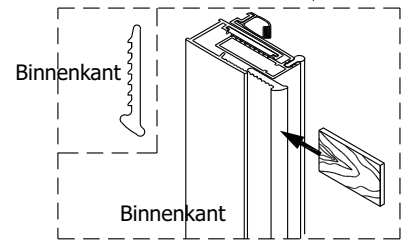

1 1X 	2 3X ST4X40 	3 3X 	4 1X 	5 1X 	6 1X L=1914 
7 1X 	8 1X 	9 1X 	10 1X 	11 1X 	12 1X 
13 1X 	14 1X 	15 1X 3mm 	16 4X 		

2 3X ST4X40 	3 3X 	17 1X 
18 1X 	19 1X 	20 1X 
21 1X 	22 1X 	23 1X 

Gebruik de wig om het profiel waterpas te plaatsen indien het verschil tussen 2 en 7 mm ligt.

Breng siliconenkit aan op de wiggen en plaats ze onder het profiel om deze waterpas te monteren.

Snij het overbodige materiaal weg.

2

③

✗

✓

④

5

Links

Rechts

6

Het bodemprofiel kan worden ingekort indien nodig.

7