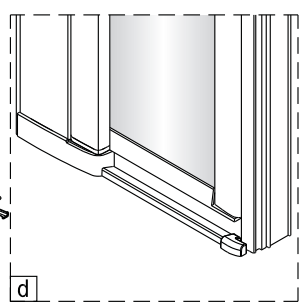

5

Links

Rechts

6

Het bodemprofiel kan worden ingekort indien nodig.