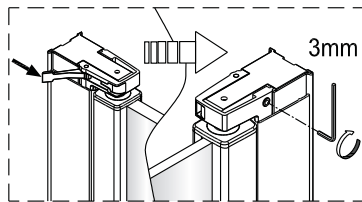

## Draaideur + Muurprofiel

1566078,1565424,1564602,1563047,1563473,1564983,1563152

**LET OP!** Gehard veiligheidsglas. Voorzichtig hanteren!  
Zet de glaswand niet op een van de punten,  
want daardoor kan hij breken.

1 1X 	2 3X ST4X40 	3 3X 	4 1X 	5 1X 	6 1X L=1914 
7 1X 	8 1X 	9 1X 	10 1X 	11 1X 	12 1X 
13 1X 	14 1X 	15 1X 3mm 	16 4X 		

2 3X ST4X40 	3 3X 	17 1X 
18 1X 	19 1X 	20 1X 
21 1X 	22 1X 	23 1X 

Gebruik de wig om het profiel waterpas te plaatsen indien het verschil tussen 2 en 7 mm ligt.

Breng siliconenkit aan op de wiggen en plaats ze onder het profiel om deze waterpas te monteren.

Snij het overbodige materiaal weg.

2

③

✗

✓

④

5

Links

Rechts

6

Het bodemprofiel kan worden ingekort indien nodig.

7