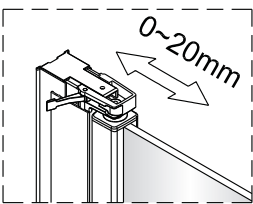

## Draaideur + Muurprofiel

1566078,1565424,1564602,1563047,1563473,1564983,1563152

**LET OP!** Gehard veiligheidsglas. Voorzichtig hanteren!  
Zet de glaswand niet op een van de punten,  
want daardoor kan hij breken.

1 1X 	2 3X ST4X40 	3 3X 	4 1X 	5 1X 	6 1X L=1914 
7 1X 	8 1X 	9 1X 	10 1X 	11 1X 	12 1X 
13 1X 	14 1X 	15 1X 3mm 	16 4X 		

2 3X ST4X40 	3 3X 	17 1X 
18 1X 	19 1X 	20 1X 
21 1X 	22 1X 	23 1X 

Gebruik de wig om het profiel waterpas te plaatsen indien het verschil tussen 2 en 7 mm ligt.

Breng siliconenkit aan op de wiggen en plaats ze onder het profiel om deze waterpas te monteren.

Snij het overbodige materiaal weg.

2

③

✗

✓

④

5

Links

Rechts

6

Het bodemprofiel kan worden ingekort indien nodig.

7