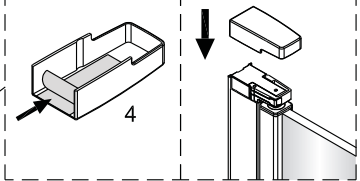

1 1X 	2 3X ST4X40 	3 3X 	4 1X 	5 1X 	6 1X L=1914 
7 1X 	8 1X 	9 1X 	10 1X 	11 1X 	12 1X 
13 1X 	14 1X 	15 1X 3mm 	16 4X 		

2 3X ST4X40 	3 3X 	17 1X 
18 1X 	19 1X 	20 1X 
21 1X 	22 1X 	23 1X 

Gebruik de wig om het profiel waterpas te plaatsen indien het verschil tussen 2 en 7 mm ligt.

Breng siliconenkit aan op de wiggen en plaats ze onder het profiel om deze waterpas te monteren.

Snij het overbodige materiaal weg.

2

③

✗

✓

④

5

Links

Rechts

6

Het bodemprofiel kan worden ingekort indien nodig.

7