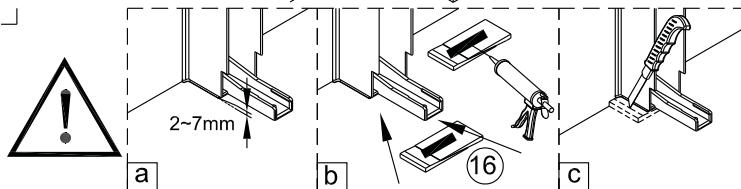

## Draaideur + Muurprofiel

1566078,1565424,1564602,1563047,1563473,1564983,1563152

**LET OP!** Gehard veiligheidsglas. Voorzichtig hanteren!  
Zet de glaswand niet op een van de punten,  
want daardoor kan hij breken.

1 1X 	2 3X ST4X40 	3 3X 	4 1X 	5 1X 	6 1X L=1914 
7 1X 	8 1X 	9 1X 	10 1X 	11 1X 	12 1X 
13 1X 	14 1X 	15 1X 3mm 	16 4X 		

2 3X ST4X40 	3 3X 	17 1X 
18 1X 	19 1X 	20 1X 
21 1X 	22 1X 	23 1X 

Gebruik de wig om het profiel waterpas te plaatsen indien het verschil tussen 2 en 7 mm ligt.