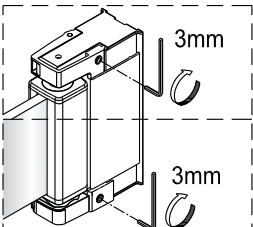

## Draaideur + Muurprofiel

1566078,1565424,1564602,1563047,1563473,1564983,1563152

**LET OP!** Gehard veiligheidsglas. Voorzichtig hanteren!  
Zet de glaswand niet op een van de punten,  
want daardoor kan hij breken.

1 1X 	2 3X ST4X40 	3 3X 	4 1X 	5 1X 	6 1X L=1914 
7 1X 	8 1X 	9 1X 	10 1X 	11 1X 	12 1X 
13 1X 	14 1X 	15 1X 3mm 	16 4X 		

2 3X ST4X40 	3 3X 	17 1X 
18 1X 	19 1X 	20 1X 
21 1X 	22 1X 	23 1X 

Gebruik de wig om het profiel waterpas te plaatsen indien het verschil tussen 2 en 7 mm ligt.

Breng siliconenkit aan op de wiggen en plaats ze onder het profiel om deze waterpas te monteren.

Snij het overbodige materiaal weg.

2

③

✗

✓

④

5

Links

Rechts

6

Het bodemprofiel kan worden ingekort indien nodig.

7