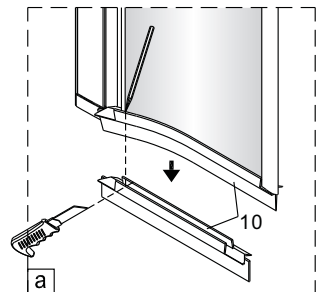

## Draaideur + Muurprofiel

1566078,1565424,1564602,1563047,1563473,1564983,1563152

**LET OP!** Gehard veiligheidsglas. Voorzichtig hanteren!  
Zet de glaswand niet op een van de punten,  
want daardoor kan hij breken.

1 1X 	2 3X ST4X40 	3 3X 	4 1X 	5 1X 	6 1X L=1914 
7 1X 	8 1X 	9 1X 	10 1X 	11 1X 	12 1X 
13 1X 	14 1X 	15 1X 3mm 	16 4X 		

2 3X ST4X40 	3 3X 	17 1X 
18 1X 	19 1X 	20 1X 
21 1X 	22 1X 	23 1X 

Gebruik de wig om het profiel waterpas te plaatsen indien het verschil tussen 2 en 7 mm ligt.

Breng siliconenkit aan op de wiggen en plaats ze onder het profiel om deze waterpas te monteren.

Snij het overbodige materiaal weg.

2

③

✗

✓

④

5

Links

Rechts

6

Het bodemprofiel kan worden ingekort indien nodig.

7