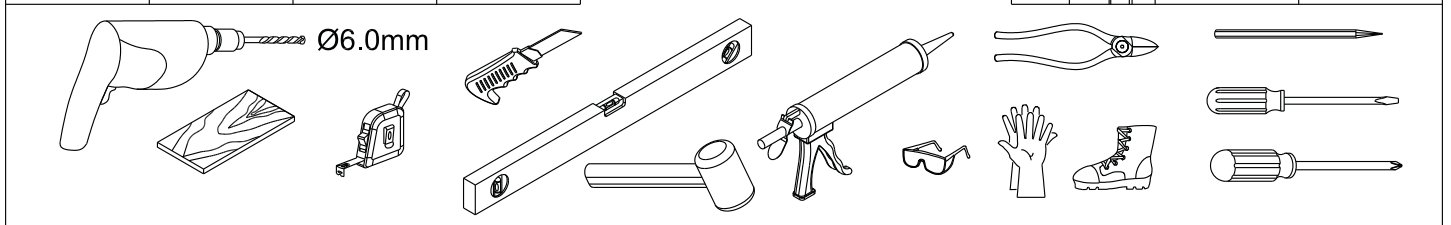

## Draaideur + Muurprofiel

1566078,1565424,1564602,1563047,1563473,1564983,1563152

**LET OP!** Gehard veiligheidsglas. Voorzichtig hanteren!  
Zet de glaswand niet op een van de punten,  
want daardoor kan hij breken.

1 1X 	2 3X ST4X40 	3 3X 	4 1X 	5 1X 	6 1X L=1914 
7 1X 	8 1X 	9 1X 	10 1X 	11 1X 	12 1X 
13 1X 	14 1X 	15 1X 3mm 	16 4X 		

2 3X ST4X40 	3 3X 	17 1X 
18 1X 	19 1X 	20 1X 
21 1X 	22 1X 	23 1X 

Gebruik de wig om het profiel waterpas te plaatsen indien het verschil tussen 2 en 7 mm ligt.