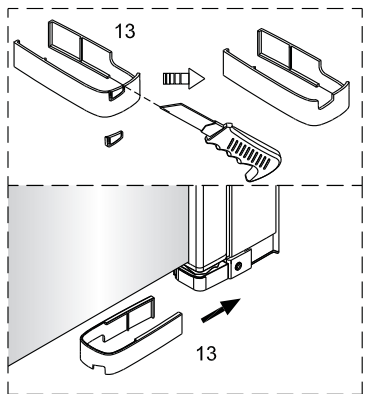

## Draaideur + Muurprofiel

1566078,1565424,1564602,1563047,1563473,1564983,1563152

**LET OP!** Gehard veiligheidsglas. Voorzichtig hanteren!  
Zet de glaswand niet op een van de punten,  
want daardoor kan hij breken.

1 1X 	2 3X ST4X40 	3 3X 	4 1X 	5 1X 	6 1X L=1914 
7 1X 	8 1X 	9 1X 	10 1X 	11 1X 	12 1X 
13 1X 	14 1X 	15 1X 3mm 	16 4X 		

2 3X ST4X40 	3 3X 	17 1X 
18 1X 	19 1X 	20 1X 
21 1X 	22 1X 	23 1X 

Gebruik de wig om het profiel waterpas te plaatsen indien het verschil tussen 2 en 7 mm ligt.

Breng siliconenkit aan op de wiggen en plaats ze onder het profiel om deze waterpas te monteren.

Snij het overbodige materiaal weg.

2

③

✗

✓

④

5

Links

Rechts

6

Het bodemprofiel kan worden ingekort indien nodig.

7