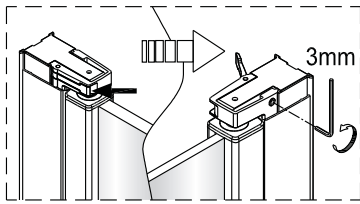

## Draaideur + Muurprofiel

1566078,1565424,1564602,1563047,1563473,1564983,1563152

**LET OP!** Gehard veiligheidsglas. Voorzichtig hanteren!  
Zet de glaswand niet op een van de punten,  
want daardoor kan hij breken.

1 1X 	2 3X ST4X40 	3 3X 	4 1X 	5 1X 	6 1X L=1914 
7 1X 	8 1X 	9 1X 	10 1X 	11 1X 	12 1X 
13 1X 	14 1X 	15 1X 3mm 	16 4X 		

2 3X ST4X40 	3 3X 	17 1X 
18 1X 	19 1X 	20 1X 
21 1X 	22 1X 	23 1X 

Gebruik de wig om het profiel waterpas te plaatsen indien het verschil tussen 2 en 7 mm ligt.

Breng siliconenkit aan op de wiggen en plaats ze onder het profiel om deze waterpas te monteren.

Snij het overbodige materiaal weg.

2

③

✗

✓

④

5

Links

Rechts

6

Het bodemprofiel kan worden ingekort indien nodig.

7