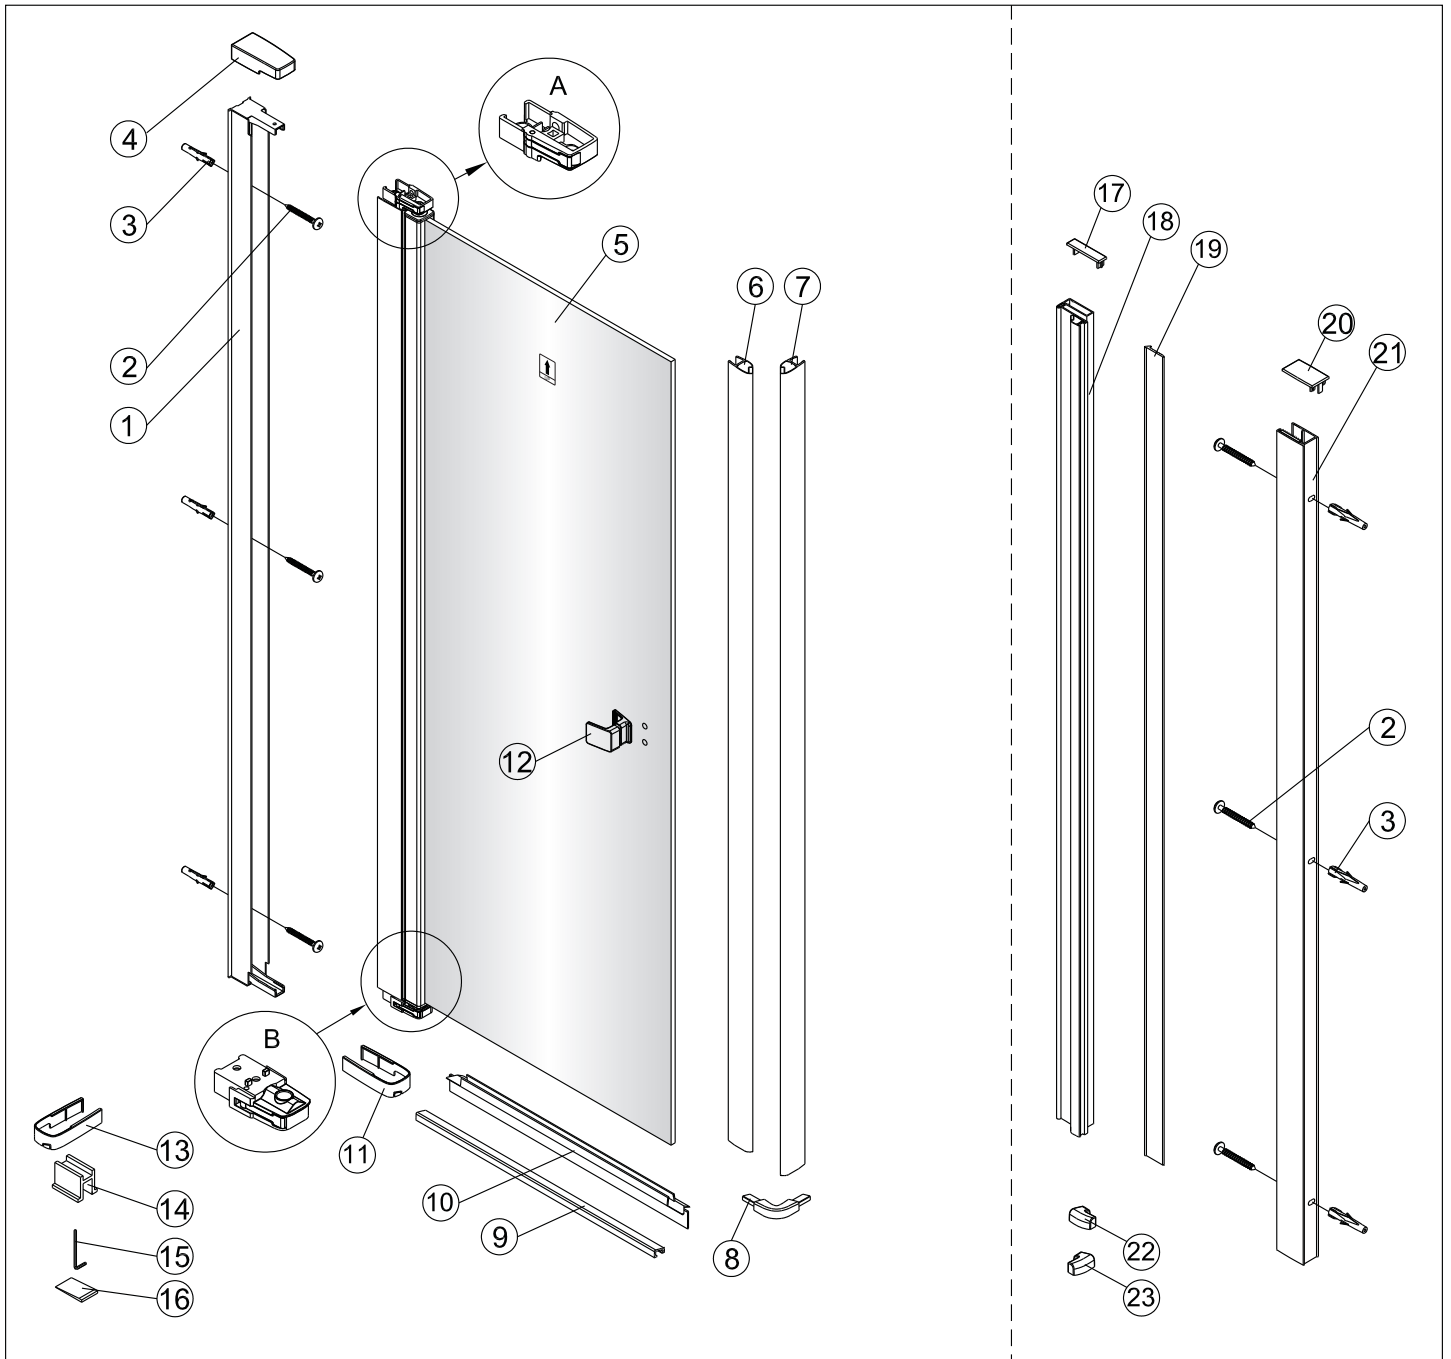

## Draaideur + Muurprofiel

1566078,1565424,1564602,1563047,1563473,1564983,1563152

**LET OP!** Gehard veiligheidsglas. Voorzichtig hanteren!  
Zet de glaswand niet op een van de punten,  
want daardoor kan hij breken.

1 1X 	2 3X ST4X40 	3 3X 	4 1X 	5 1X 	6 1X L=1914 
7 1X 	8 1X 	9 1X 	10 1X 	11 1X 	12 1X 
13 1X 	14 1X 	15 1X 3mm 	16 4X 		

2 3X ST4X40 	3 3X 	17 1X 
18 1X 	19 1X 	20 1X 
21 1X 	22 1X 	23 1X 

Gebruik de wig om het profiel waterpas te plaatsen indien het verschil tussen 2 en 7 mm ligt.