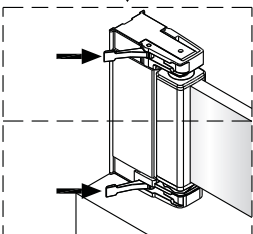

## Draaideur + Muurprofiel

1566078,1565424,1564602,1563047,1563473,1564983,1563152

**LET OP!** Gehard veiligheidsglas. Voorzichtig hanteren!  
Zet de glaswand niet op een van de punten,  
want daardoor kan hij breken.

1 1X 	2 3X ST4X40 	3 3X 	4 1X 	5 1X 	6 1X L=1914 
7 1X 	8 1X 	9 1X 	10 1X 	11 1X 	12 1X 
13 1X 	14 1X 	15 1X 3mm 	16 4X 		

2 3X ST4X40 	3 3X 	17 1X 
18 1X 	19 1X 	20 1X 
21 1X 	22 1X 	23 1X 

Gebruik de wig om het profiel waterpas te plaatsen indien het verschil tussen 2 en 7 mm ligt.

Breng siliconenkit aan op de wiggen en plaats ze onder het profiel om deze waterpas te monteren.

Snij het overbodige materiaal weg.

2

③

✗

✓

④

5

Links

Rechts

6

Het bodemprofiel kan worden ingekort indien nodig.

7