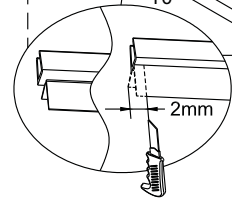

1 1X 	2 3X ST4X40 	3 3X 	4 1X 	5 1X 	6 1X L=1914 
7 1X 	8 1X 	9 1X 	10 1X 	11 1X 	12 1X 
13 1X 	14 1X 	15 1X 3mm 	16 4X 		

2 3X ST4X40 	3 3X 	17 1X 
18 1X 	19 1X 	20 1X 
21 1X 	22 1X 	23 1X 

Gebruik de wig om het profiel waterpas te plaatsen indien het verschil tussen 2 en 7 mm ligt.

Breng siliconenkit aan op de wiggen en plaats ze onder het profiel om deze waterpas te monteren.

Snij het overbodige materiaal weg.

2

③

✗

✓

④

5

Links

Rechts

6

Het bodemprofiel kan worden ingekort indien nodig.

7