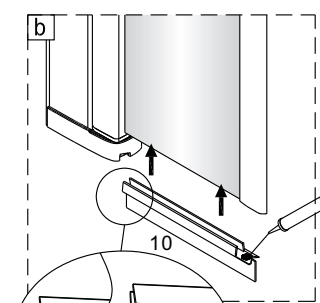

1 1X 	2 3X ST4X40 	3 3X 	4 1X 	5 1X 	6 1X L=1914 
7 1X 	8 1X 	9 1X 	10 1X 	11 1X 	12 1X 
13 1X 	14 1X 	15 1X 3mm 	16 4X 		

2 3X ST4X40 	3 3X 	17 1X 
18 1X 	19 1X 	20 1X 
21 1X 	22 1X 	23 1X 

Gebruik de wig om het profiel waterpas te plaatsen indien het verschil tussen 2 en 7 mm ligt.

Breng siliconenkit aan op de wiggen en plaats ze onder het profiel om deze waterpas te monteren.

Snij het overbodige materiaal weg.

2

③

✗

✓

④

5

Links

Rechts

6

Het bodemprofiel kan worden ingekort indien nodig.

7