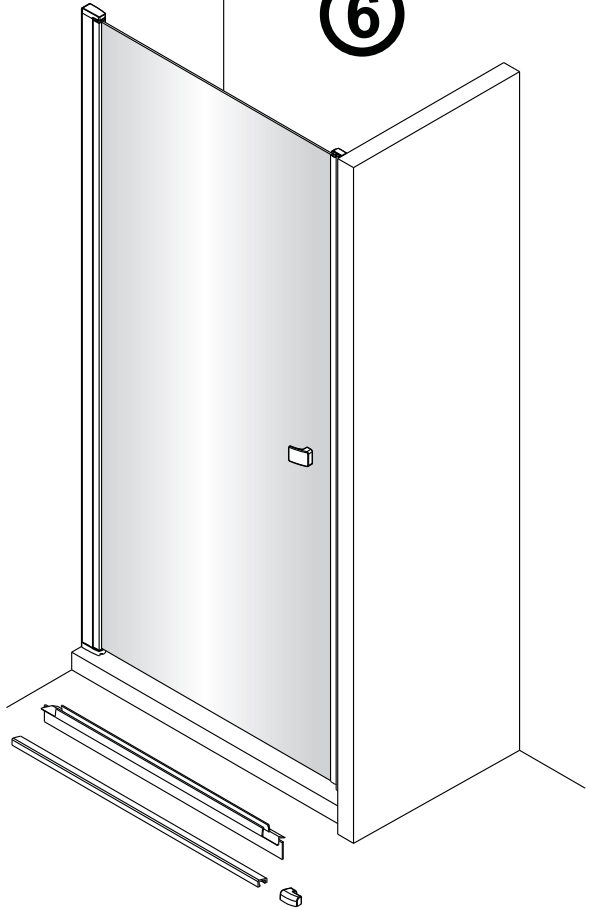

5

Links

Rechts

6

Het bodemprofiel kan worden ingekort indien nodig.