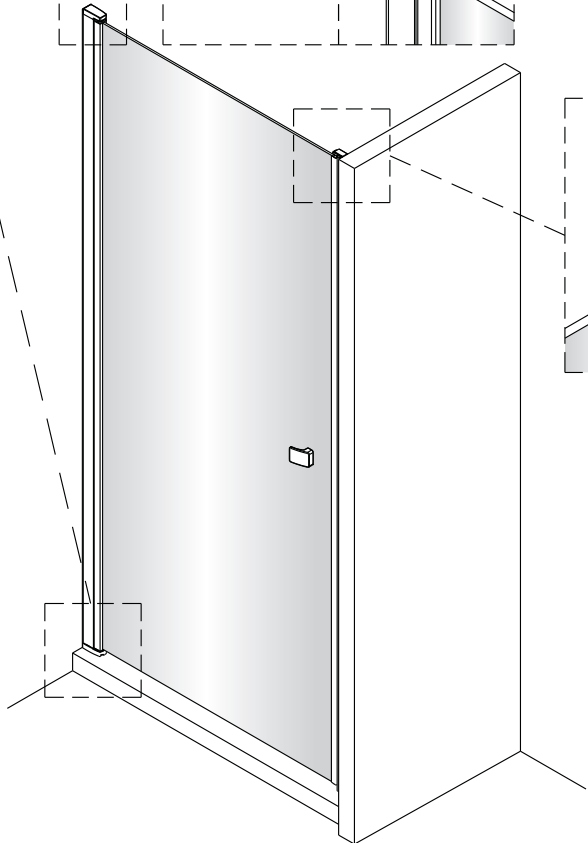

## Draaideur + Muurprofiel

1566078,1565424,1564602,1563047,1563473,1564983,1563152

**LET OP!** Gehard veiligheidsglas. Voorzichtig hanteren!  
Zet de glaswand niet op een van de punten,  
want daardoor kan hij breken.

Breng siliconenkit aan op de wiggen en plaats ze onder het profiel om deze waterpas te monteren.

Snij het overbodige materiaal weg.

2

③

✗

✓

④

5

Links

Rechts

6

Het bodemprofiel kan worden ingekort indien nodig.

7