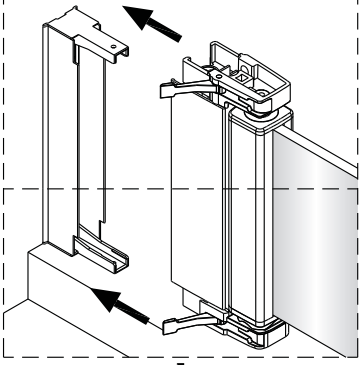

## Draaideur + Muurprofiel

1566078,1565424,1564602,1563047,1563473,1564983,1563152

**LET OP!** Gehard veiligheidsglas. Voorzichtig hanteren!  
Zet de glaswand niet op een van de punten,  
want daardoor kan hij breken.

1 1X 	2 3X ST4X40 	3 3X 	4 1X 	5 1X 	6 1X L=1914 
7 1X 	8 1X 	9 1X 	10 1X 	11 1X 	12 1X 
13 1X 	14 1X 	15 1X 3mm 	16 4X 		

2 3X ST4X40 	3 3X 	17 1X 
18 1X 	19 1X 	20 1X 
21 1X 	22 1X 	23 1X 

Gebruik de wig om het profiel waterpas te plaatsen indien het verschil tussen 2 en 7 mm ligt.

Breng siliconenkit aan op de wiggen en plaats ze onder het profiel om deze waterpas te monteren.

Snij het overbodige materiaal weg.

2

③

✗

✓

④

5