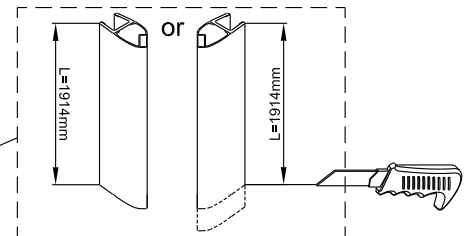

## Draaideur + Muurprofiel

1566078,1565424,1564602,1563047,1563473,1564983,1563152

**LET OP!** Gehard veiligheidsglas. Voorzichtig hanteren!  
Zet de glaswand niet op een van de punten,  
want daardoor kan hij breken.

1 1X 	2 3X ST4X40 	3 3X 	4 1X 	5 1X 	6 1X L=1914 
7 1X 	8 1X 	9 1X 	10 1X 	11 1X 	12 1X 
13 1X 	14 1X 	15 1X 3mm 	16 4X 		

2 3X ST4X40 	3 3X 	17 1X 
18 1X 	19 1X 	20 1X 
21 1X 	22 1X 	23 1X 

Gebruik de wig om het profiel waterpas te plaatsen indien het verschil tussen 2 en 7 mm ligt.

Breng siliconenkit aan op de wiggen en plaats ze onder het profiel om deze waterpas te monteren.

Snij het overbodige materiaal weg.

2

③

✗

✓

④

5

Links

Rechts

6

Het bodemprofiel kan worden ingekort indien nodig.

7