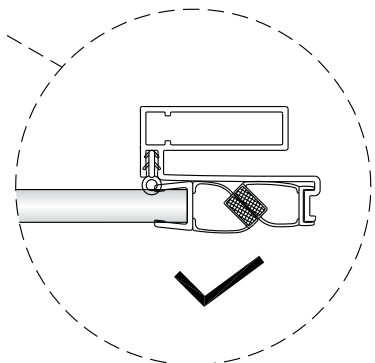

## Draaideur + Muurprofiel

1566078,1565424,1564602,1563047,1563473,1564983,1563152

**LET OP!** Gehard veiligheidsglas. Voorzichtig hanteren!  
Zet de glaswand niet op een van de punten,  
want daardoor kan hij breken.

1 1X 	2 3X ST4X40 	3 3X 	4 1X 	5 1X 	6 1X L=1914 
7 1X 	8 1X 	9 1X 	10 1X 	11 1X 	12 1X 
13 1X 	14 1X 	15 1X 3mm 	16 4X 		

2 3X ST4X40 	3 3X 	17 1X 
18 1X 	19 1X 	20 1X 
21 1X 	22 1X 	23 1X 

Gebruik de wig om het profiel waterpas te plaatsen indien het verschil tussen 2 en 7 mm ligt.

Breng siliconenkit aan op de wiggen en plaats ze onder het profiel om deze waterpas te monteren.

Snij het overbodige materiaal weg.

2

③

✗

✓

④

5