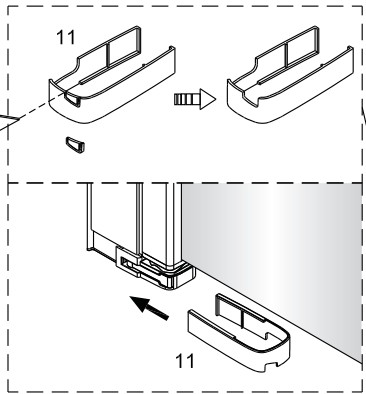

## Draaideur + Muurprofiel

1566078,1565424,1564602,1563047,1563473,1564983,1563152

**LET OP!** Gehard veiligheidsglas. Voorzichtig hanteren!  
Zet de glaswand niet op een van de punten,  
want daardoor kan hij breken.

1 1X 	2 3X ST4X40 	3 3X 	4 1X 	5 1X 	6 1X L=1914 
7 1X 	8 1X 	9 1X 	10 1X 	11 1X 	12 1X 
13 1X 	14 1X 	15 1X 3mm 	16 4X 		

2 3X ST4X40 	3 3X 	17 1X 
18 1X 	19 1X 	20 1X 
21 1X 	22 1X 	23 1X 

Gebruik de wig om het profiel waterpas te plaatsen indien het verschil tussen 2 en 7 mm ligt.

Breng siliconenkit aan op de wiggen en plaats ze onder het profiel om deze waterpas te monteren.

Snij het overbodige materiaal weg.

2

③

✗

✓

④

5

Links

Rechts

6

Het bodemprofiel kan worden ingekort indien nodig.

7