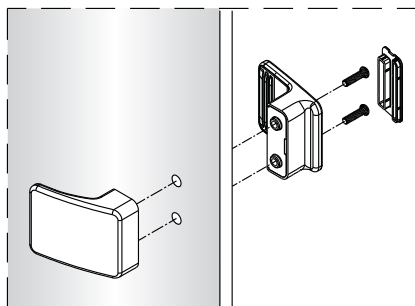

## Draaideur + Muurprofiel

1566078,1565424,1564602,1563047,1563473,1564983,1563152

**LET OP!** Gehard veiligheidsglas. Voorzichtig hanteren!  
Zet de glaswand niet op een van de punten,  
want daardoor kan hij breken.

1 1X 	2 3X ST4X40 	3 3X 	4 1X 	5 1X 	6 1X L=1914 
7 1X 	8 1X 	9 1X 	10 1X 	11 1X 	12 1X 
13 1X 	14 1X 	15 1X 3mm 	16 4X 		

2 3X ST4X40 	3 3X 	17 1X 
18 1X 	19 1X 	20 1X 
21 1X 	22 1X 	23 1X 

Gebruik de wig om het profiel waterpas te plaatsen indien het verschil tussen 2 en 7 mm ligt.

Breng siliconenkit aan op de wiggen en plaats ze onder het profiel om deze waterpas te monteren.

Snij het overbodige materiaal weg.

2

③

✗

✓

④

5