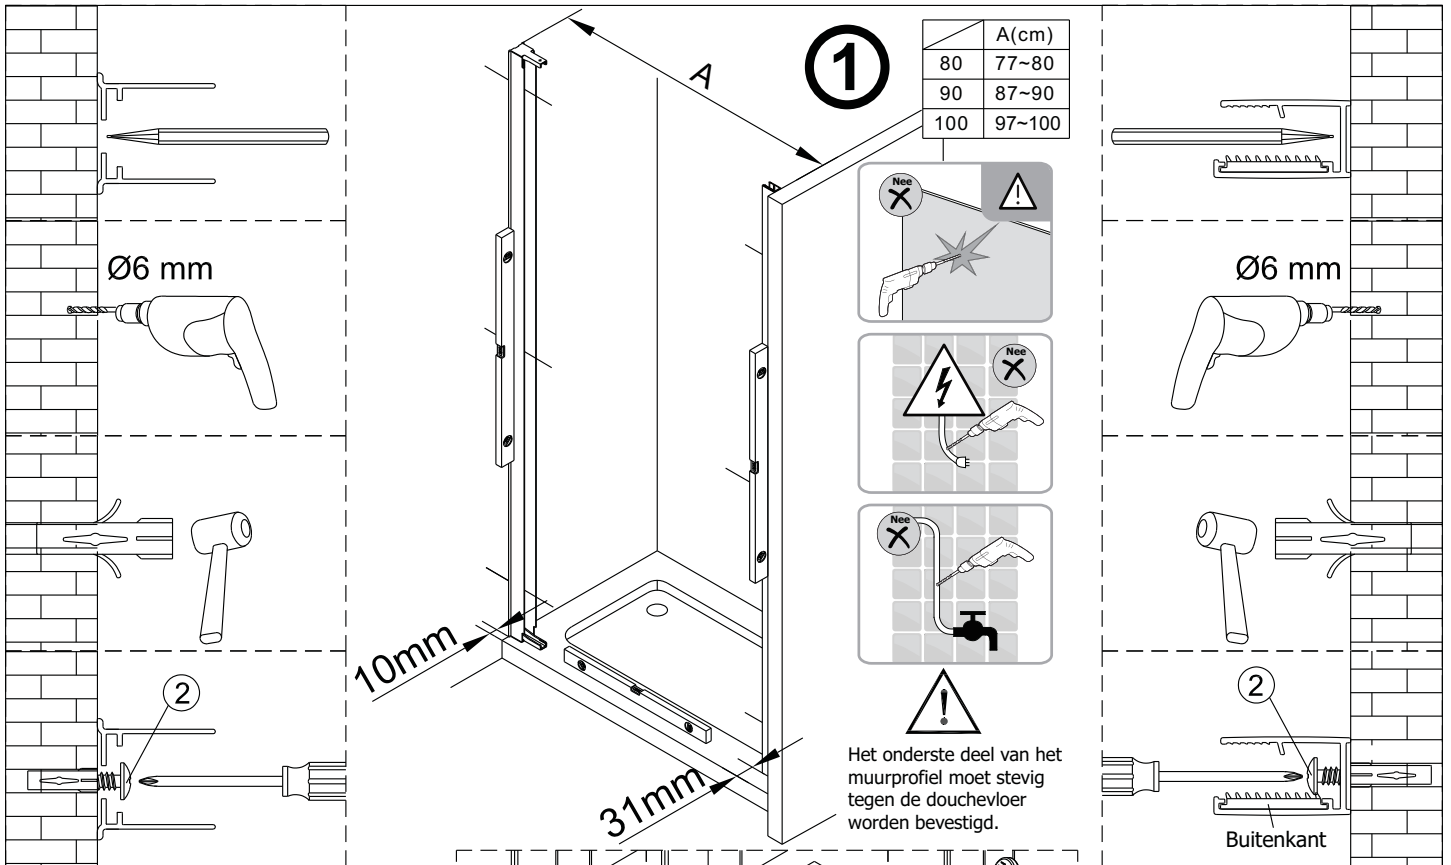

## Draaideur + Muurprofiel

1566078,1565424,1564602,1563047,1563473,1564983,1563152

**LET OP!** Gehard veiligheidsglas. Voorzichtig hanteren!  
Zet de glaswand niet op een van de punten,  
want daardoor kan hij breken.

1 1X 	2 3X ST4X40 	3 3X 	4 1X 	5 1X 	6 1X L=1914 
7 1X 	8 1X 	9 1X 	10 1X 	11 1X 	12 1X 
13 1X 	14 1X 	15 1X 3mm 	16 4X 		

2 3X ST4X40 	3 3X 	17 1X 
18 1X 	19 1X 	20 1X 
21 1X 	22 1X 	23 1X 

Gebruik de wig om het profiel waterpas te plaatsen indien het verschil tussen 2 en 7 mm ligt.