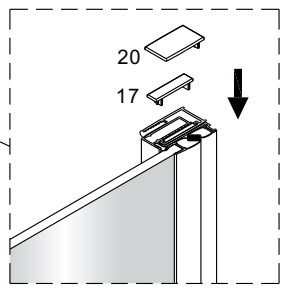

1 1X 	2 3X ST4X40 	3 3X 	4 1X 	5 1X 	6 1X L=1914 
7 1X 	8 1X 	9 1X 	10 1X 	11 1X 	12 1X 
13 1X 	14 1X 	15 1X 3mm 	16 4X 		

2 3X ST4X40 	3 3X 	17 1X 
18 1X 	19 1X 	20 1X 
21 1X 	22 1X 	23 1X 

Gebruik de wig om het profiel waterpas te plaatsen indien het verschil tussen 2 en 7 mm ligt.

Breng siliconenkit aan op de wiggen en plaats ze onder het profiel om deze waterpas te monteren.

Snij het overbodige materiaal weg.

2

③

✗

✓

④

5

Links

Rechts

6

Het bodemprofiel kan worden ingekort indien nodig.

7