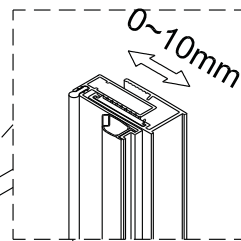

## Draaideur + Muurprofiel

1566078,1565424,1564602,1563047,1563473,1564983,1563152

**LET OP!** Gehard veiligheidsglas. Voorzichtig hanteren!  
Zet de glaswand niet op een van de punten,  
want daardoor kan hij breken.

1 1X 	2 3X ST4X40 	3 3X 	4 1X 	5 1X 	6 1X L=1914 
7 1X 	8 1X 	9 1X 	10 1X 	11 1X 	12 1X 
13 1X 	14 1X 	15 1X 3mm 	16 4X 		

2 3X ST4X40 	3 3X 	17 1X 
18 1X 	19 1X 	20 1X 
21 1X 	22 1X 	23 1X 

Gebruik de wig om het profiel waterpas te plaatsen indien het verschil tussen 2 en 7 mm ligt.

Breng siliconenkit aan op de wiggen en plaats ze onder het profiel om deze waterpas te monteren.

Snij het overbodige materiaal weg.

2

③

✗

✓

④

5

Links

Rechts

6

Het bodemprofiel kan worden ingekort indien nodig.

7