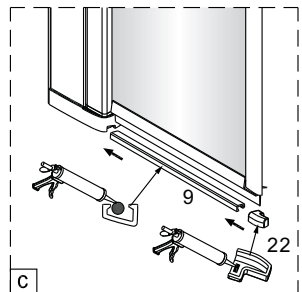

## Draaideur + Muurprofiel

1566078,1565424,1564602,1563047,1563473,1564983,1563152

**LET OP!** Gehard veiligheidsglas. Voorzichtig hanteren!  
Zet de glaswand niet op een van de punten,  
want daardoor kan hij breken.

1 1X 	2 3X ST4X40 	3 3X 	4 1X 	5 1X 	6 1X L=1914 
7 1X 	8 1X 	9 1X 	10 1X 	11 1X 	12 1X 
13 1X 	14 1X 	15 1X 3mm 	16 4X 		

2 3X ST4X40 	3 3X 	17 1X 
18 1X 	19 1X 	20 1X 
21 1X 	22 1X 	23 1X 

Gebruik de wig om het profiel waterpas te plaatsen indien het verschil tussen 2 en 7 mm ligt.

Breng siliconenkit aan op de wiggen en plaats ze onder het profiel om deze waterpas te monteren.

Snij het overbodige materiaal weg.

2

③

✗

✓

④

5

Links

Rechts

6

Het bodemprofiel kan worden ingekort indien nodig.

7