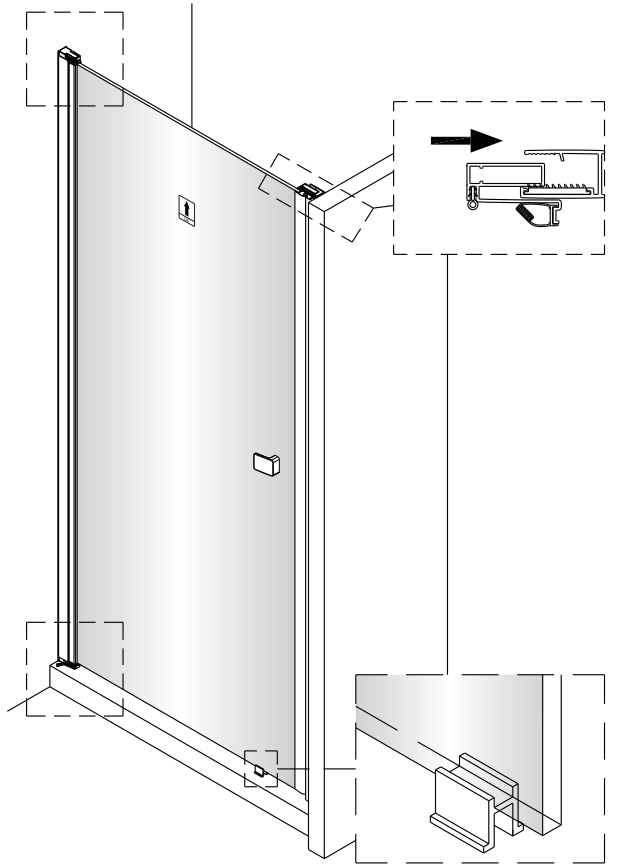

## Draaideur + Muurprofiel

1566078,1565424,1564602,1563047,1563473,1564983,1563152

**LET OP!** Gehard veiligheidsglas. Voorzichtig hanteren!  
Zet de glaswand niet op een van de punten,  
want daardoor kan hij breken.

1 1X 	2 3X ST4X40 	3 3X 	4 1X 	5 1X 	6 1X L=1914 
7 1X 	8 1X 	9 1X 	10 1X 	11 1X 	12 1X 
13 1X 	14 1X 	15 1X 3mm 	16 4X 		

2 3X ST4X40 	3 3X 	17 1X 
18 1X 	19 1X 	20 1X 
21 1X 	22 1X 	23 1X 

Gebruik de wig om het profiel waterpas te plaatsen indien het verschil tussen 2 en 7 mm ligt.

Breng siliconenkit aan op de wiggen en plaats ze onder het profiel om deze waterpas te monteren.

Snij het overbodige materiaal weg.

2

③

✗

✓

④

5