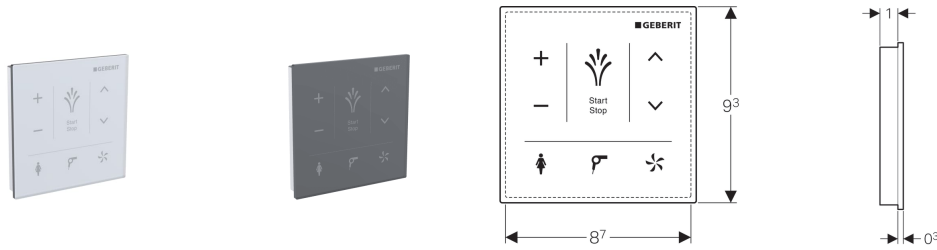

Wandbedieningspaneel, voor Geberit AquaClean

Gebruiksdoelen

- Voor de handmatige, draadloze besturing van douchewc-functies
- Voor opbouwmontage
- Voor Geberit AquaClean Tuma Comfort
- Voor Geberit AquaClean Mera complete toiletsystemen

Eigenschappen

- Bedieningsoppervlak capacitief

- Oppervlak van glas
- Verbinding via Bluetooth
- Stroomvoorziening via batterij
- Waarschuwing bij lege batterij

Leveringsomvang

- 3 lithiumbatterijen type CR 2032
- Bevestigingsmateriaal

Art. nr.	Oppervlak / kleur	B	H
147.038.SI.1	Glas / Wit	9.3 cm	9.3 cm
147.038.SJ.1	Glas / Zwart	9.3 cm	9.3 cm

Aangemaakt met Geberit Online-productcatalogus - 31/08/2018