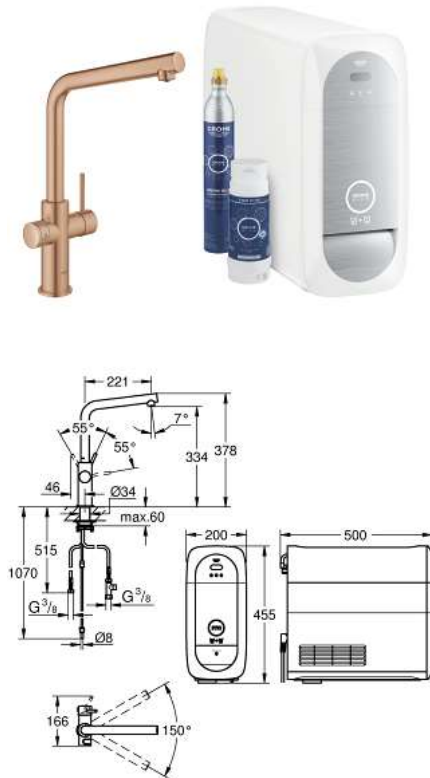

31 454 DL1 GROHE Blue Home L-uitloop Starterkit

https://www.grohe.nl/nl_nl/grohe-blue-home-l-uitloop-starterkit-31454DL1.html

- **bestaat uit:**
- **GROHE Blue Home** keukenkraan met filterfunctie
- **L-uitloop**
 - drukknoppen voor 3 soorten gefilterd en gekoeld water
 - plat, licht bruisend of bruisend water
- **GROHE SilkMove** 28 mm cartouche met keramische schijven
- draaibare buisuitloop
- zwenkbereik 150°
- aparte leidingen in de uitloop voor gefilterd en ongefilderd water
- flexibele aansluitslangen
- GROHE Blue Home koeler
- levert 1,4 liter gekoeld CO2 water per uur
- **GROHE Blue** koeler 230V, 180 Watt, 50 Hz
- beschermingsklasse IP 21
- CE-keurmerk
- het maken van een gat (voor ventilatie in de bodem van de keukenkast) is vereist
- software instellen en monitoren van filter- en CO2-capaciteit mogelijk via GROHE Ondus App
- met Bluetooth 4.0 * en WIFI-interface voor draadloze datacommunicatie
- voor Apple** en Android apparaten
- het Bluetooth-bereik (10 meter), is afhankelijk van gebruikte materialen en muren tussen zender en ontvanger
- instelbaar voor GROHE Blue filter S-Size, GROHE Blue actief koolfilter en GROHE Blue magnesium + filter
- **GROHE Blue** filter S-Size en filterkop met flexibele waterhardheid aanpassing
- voor gebieden met waterhardheid van meer dan 9 ° dKH
- voor gebieden met een waterhardheid onder 9 ° dKH, bestel actief koolstoffilter 40 547 001
- **GROHE Blue** 425 g CO2 fles
-
- **Systeemvereisten Apple**
iPhone met iOS 9.0 of hoger