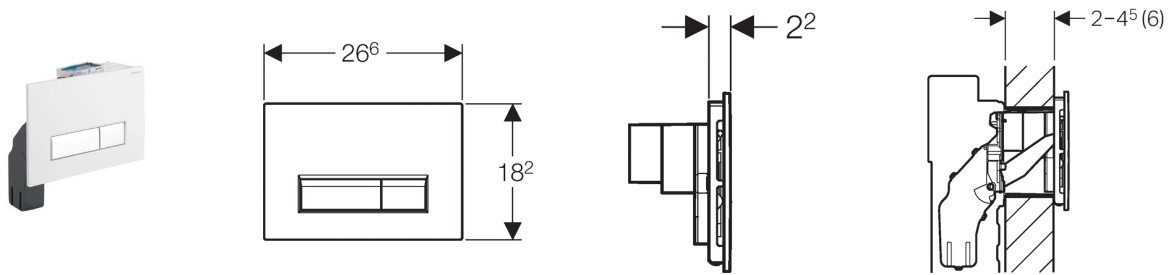

Geberit bedieningsplaat Sigma40, voor 2-toets spoeling, met geïntegreerde geurafzuiging

Toepassing

- Voor de spoelactivering bij Geberit Sigma inbouwreservoirs 12 cm met aansluiting voor geurafzuiging circulatielucht
- Voor directe geurafzuiging uit wc-keramiek
- Voor het inwerpen van stortbakblokjes zonder chloor of oxiderende componenten

Eigenschappen

- Frontbediening
- Oppervlak bedieningstoetsen van geborsteld aluminium
- Drukstiften geluiddempend, snelinstelling zonder gereedschap
- Geurafzuiging met filtering in het inbouwreservoir geïntegreerd
- Afzuigeenheid zonder gereedschap monteerbaar
- LED-indicatie voor filtervervangning
- Geurneutralisering met koolstoffilter
- Knop voor in- en uitschakelen van de geurafzuiging
- Automatisch uitschakelen van de geurafzuiging na 10 min
- Koolstoffilter zonder gereedschap uitwisselbaar
- Stortbakblokjes kan zonder gereedschap worden ingeworpen

Technische gegevens

Beschermingsklasse	III
Beschermingsgraad	IPX4
Nominale spanning	230 V AC
Netfrequentie	50 Hz
Bedrijfsspanning	12 V DC
Opgenomen vermogen	3 W
Bedieningskracht	< 20 N

Leveringsomvang

- Montageframe met draaimechanisme
- 2 afstandhouders
- 2 drukstiften
- Beschermplaat
- Afzuigeenheid met radiale ventilator
- Voedingsapparaat met led-indicatie
- Kabelverbinding met stekker
- Koolstoffilter type 1
- Opvangbeker voor stortbakblokjes
- Waterkering voor mantelbuis