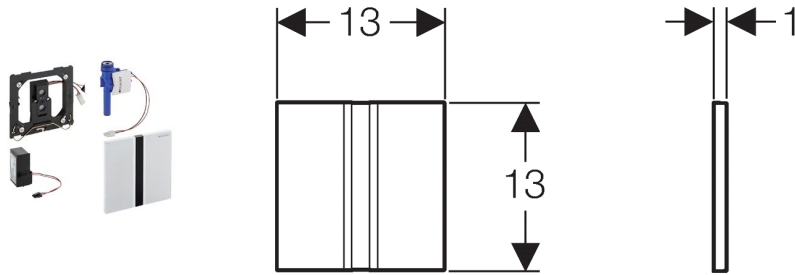

Geberit urinoirstuursysteem met elektronische spoelactivering, netvoeding, afdekplaat type 50

**Toepassing**

- Voor automatische spoelactivering van urinoirs
- Voor Geberit installatie-elementen voor urinoir met frontbediening
- Voor inbouw in ruwbouwsets voor Geberit urinoirstuursystemen (vanaf bouwjaar 2009)

Eigenschappen

- Afdekplaat met beveiligingsbalk
- Veilige IR-ruimtelijke detectie
- Infrarood sensor zelf instellend
- Infrarood gebruikersherkenning met achtergrondverberging
- Waterbesparende hybridemodus instelbaar
- Spoeltijd instelbaar
- Spoeltijd handmatig instelbaar
- Interval spoeling instelbaar
- Dynamische spoeltijdaanpassing
- Voorspoeling instelbaar
- Op werking met dekselurinoir omschakelbaar
- Stroomvoorziening via netaansluiting
- Na netaansluiting bedrijfsklaar
- Voedingsapparaat met led-indicatie
- Stroomuitvalbesturing
- Ventielsluitfunctie bij stroomuitval
- Eén spoeling na het activeren van de stroomtoevoer
- Functies met Geberit Service Handy instelbaar en opvraagbaar
- Spoelactivering via Geberit HyTronic Clean Handy de-activeerbaar
- Spoelvolumen kan d.m.v. de regelschroef van de ruwbouwset tot 0,5 l per spoeling worden gereduceerd
- Kraangroep II conform DIN 4109