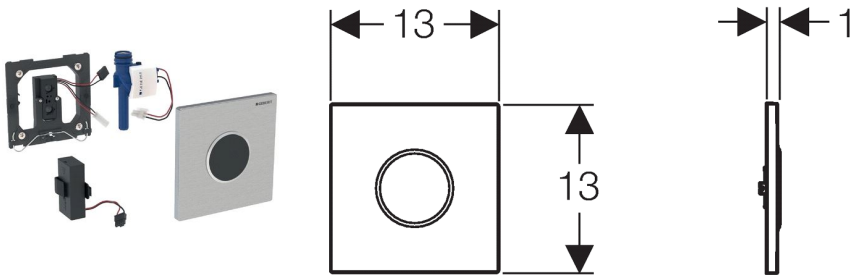

Geberit urinoirstuursysteem met elektronische spoelactivering, batterijvoeding, afdekplaat type 10

**Toepassing**

- Voor automatische spoelactivering van urinoirs
- Voor Geberit installatie-elementen voor urinoir met frontbediening
- Voor inbouw in ruwbouwsets voor Geberit urinoirstuursystemen (vanaf bouwjaar 2009)

Eigenschappen

- Afdekplaat met beveiligingsbalk
- Veilige IR-ruimtelijke detectie
- Infrarood sensor zelf instellend
- Infrarood gebruikersherkenning met achtergrondverberging
- Waterbesparende hybridemodus instelbaar
- Spoeltijd instelbaar
- Spoeltijd handmatig instelbaar
- Interval spoeling instelbaar
- Dynamische spoeltijdaanpassing
- Voorspoeling instelbaar
- Op werking met dekselurinoir omschakelbaar
- Eén spoeling na het activeren van de stroomtoevoer
- Batterijvoeding
- Waarschuwing bij lege batterij
- Ventielsluitfunctie bij lege batterij
- Functies met Geberit Service Handy instelbaar en opvraagbaar
- Spoelactivering via Geberit HyTronic Clean Handy de-activeerbaar
- Spoelvolumen kan d.m.v. de regelschroef van de ruwbouwset tot 0,5 l per spoeling worden gereduceerd
- Kraangroep II conform DIN 4109

Leveringsomvang

- Afdekplaat type 10, met IR-venster
- Infrarood sturing, voorgemonteerd op montageframe
- Magneetventiel
- Batterijbox
- 2 alkaline batterijen type AA 1,5 V
- Bevestigingsmateriaal

Artikel