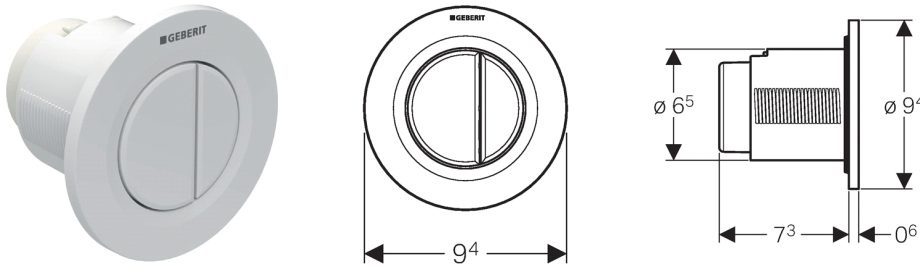

Geberit afstandsbediening type 01, pneumatisch, voor 2-toets spoeling, voor Sigma inbouwreservoir 8 cm, inbouwdrucker

Toepassing

- Voor de pneumatische afstandsbediening van Geberit inbouwreservoirs
- Voor 2-toets spoeling
- Voor massief- en droogbouw
- Voor inbouwmontage
- Voor Geberit Sigma inbouwreservoirs 8 cm

Eigenschappen

- Bouwvorm rond
- Met Geberit bedieningsplaten voor 1-toets spoeling en spoel-stop spoeling of Geberit afdekplaat combineerbaar

Technische gegevens

Bedieningskracht < 25 N

Leveringsomvang

- Drukknop
- Pneumatisch hefmechanisme
- Pneumatische slang lengte 2 m
- Mantelbuis lengte 1,7 m
- Inbouwdoos met springkoker
- Bevestigingsmateriaal