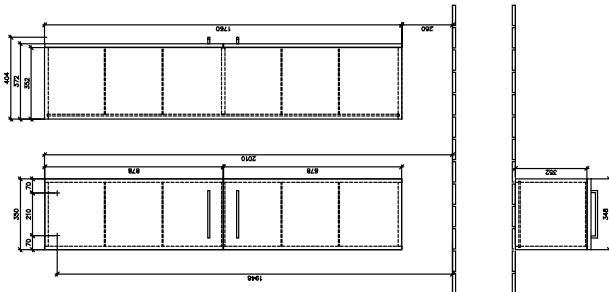

TECHNISCHE TEKENINGEN

A89401

  Villeroy & Boch 1748	
AVENTO A89400_A89401	V01 / 20.09.2019