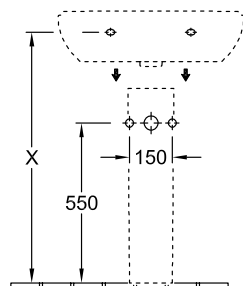

TECHNISCHE TEKENINGEN

526600

	A	B	C	D
5160 55	550	450	475	280
5160 60	600	490	525	315
5160 65	650	510	565	330