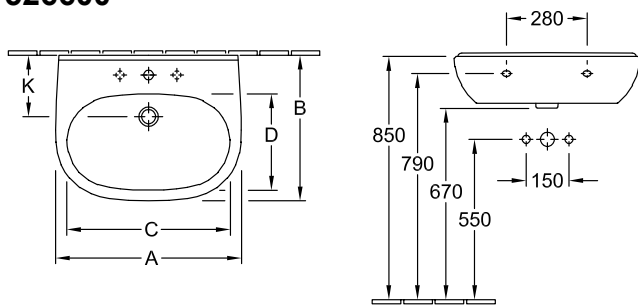

TECHNISCHE TEKENINGEN

526600

	A	B	C	D
5160 55	550	450	475	280
5160 60	600	490	525	315
5160 65	650	510	565	330