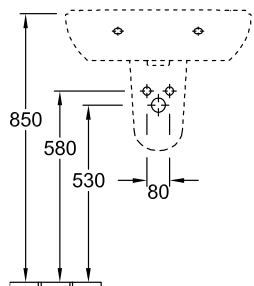

#### 1 . POSITION

<b>Model</b>	<b>526600</b>
Collectie	O.novo
PROJECTS	■ START
Gewicht	7,6 kg
Aanbestedingsteksten	O.novo; Sifonkap

### KLEUREN

Wit Alpin	52660001	4051202034337
Wit Alpin CeramicPlus	526600R1	4051202034344

TECHNISCHE TEKENINGEN

526600

	A	B	C	D
5160 55	550	450	475	280
5160 60	600	490	525	315
5160 65	650	510	565	330