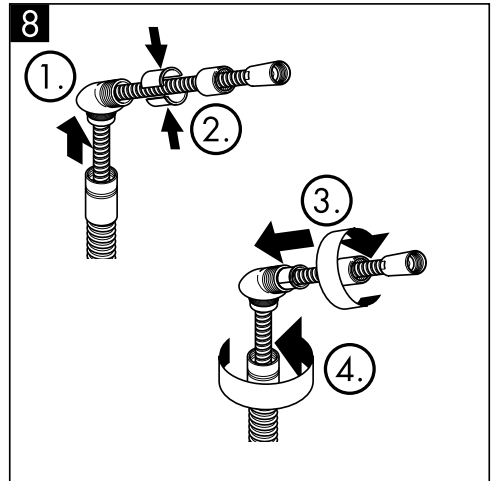

- **NL** U kunt deze handeling herhalen indien na verloop van tijd het uittrekken van de douche wat zwaarder gaat.
- **DK** Venligst gentag rengøringen såfremt udrækket med tidnbliver trægt.
- **P** Limpe ontra vez se for ainda aifical de puxar can o tempo.
- **PL** Powtórzyć czyszczenie w przypadku, gdy z upływem czasu pojawią się trudności z wyciąganiem węża.