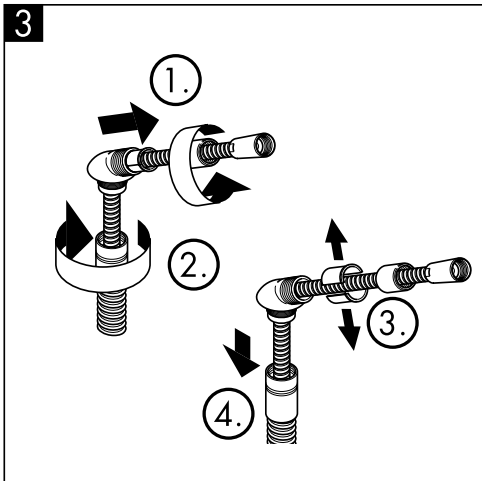

Service

94148000

hansgrohe

- D** Das Reinigen wiederholen, wenn im Laufe der Zeit der Auszug schwergängig wird.
- F** Répétez cette action torsque l'extraction devient difficile.
- GB** Repeat cleaning when pull out will be heavy.
- I** Questa azione di pulizia deve essere ripetuta in caso, con il passare del tempo, l'apertura della placca diventi difficoltosa.
- E** Repetir la limpieza, cuando el tiempo aumenta la resistencial al extraerlo.