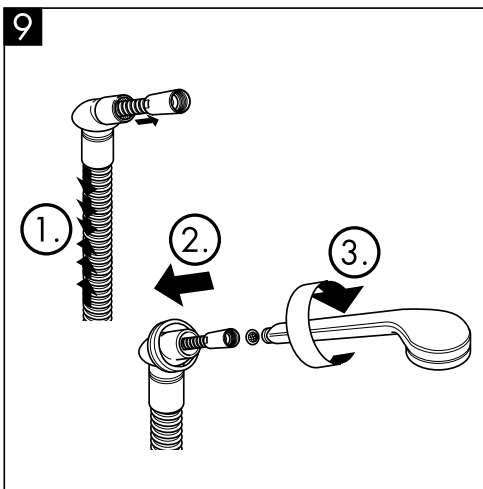

hansgrohe

Hansgrohe · Postfach 1145 · D-77761 Schiltach · Telefon +49 (0) 78 36/51-1282 · Telefax +49 (0) 7836/511440
E-Mail: info@hansgrohe.com · Internet: www.hansgrohe.com

09/2007
9.08088.01