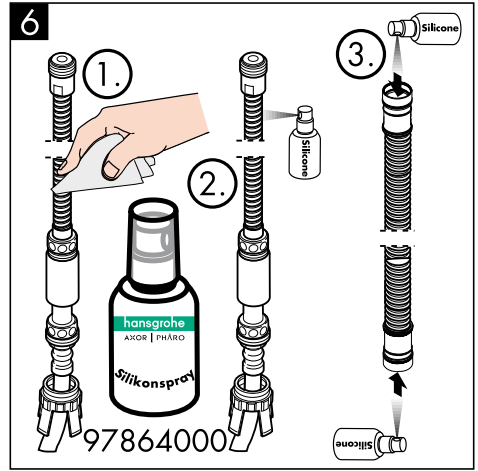

Service

94148000

hansgrohe

- D** Das Reinigen wiederholen, wenn im Laufe der Zeit der Auszug schwergängig wird.
- F** Répétez cette action torsque l'extraction devient difficile.
- GB** Repeat cleaning when pull out will be heavy.
- I** Questa azione di pulizia deve essere ripetuta in caso, con il passare del tempo, l'apertura della placca diventi difficoltosa.
- E** Repetir la limpieza, cuando el tiempo aumenta la resistencial al extraerlo.