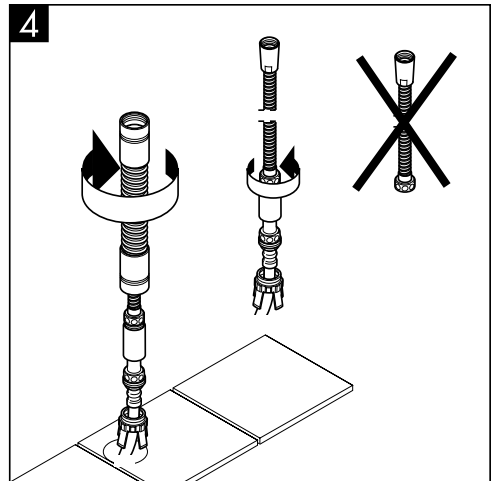

Service

94148000

hansgrohe

- D** Das Reinigen wiederholen, wenn im Laufe der Zeit der Auszug schwergängig wird.
- F** Répétez cette action torsque l'extraction devient difficile.
- GB** Repeat cleaning when pull out will be heavy.
- I** Questa azione di pulizia deve essere ripetuta in caso, con il passare del tempo, l'apertura della placca diventi difficoltosa.
- E** Repetir la limpieza, cuando el tiempo aumenta la resistencial al extraerlo.