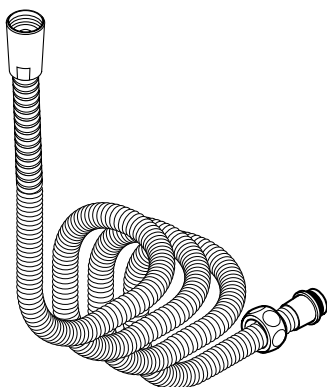

Service

94148000

hansgrohe

- D** Das Reinigen wiederholen, wenn im Laufe der Zeit der Auszug schwergängig wird.
- F** Répétez cette action torsque l'extraction devient difficile.
- GB** Repeat cleaning when pull out will be heavy.
- I** Questa azione di pulizia deve essere ripetuta in caso, con il passare del tempo, l'apertura della placca diventi difficoltosa.
- E** Repetir la limpieza, cuando el tiempo aumenta la resistencial al extraerlo.

- NL** U kunt deze handeling herhalen indien na verloop van tijd het uittrekken van de douche wat zwaarder gaat.
- DK** Venligst gentag rengøringen såfremt udrækket med tidnbliver trægt.
- P** Limpe ontra vez se for ainda aifical de puxar can o tempo.
- PL** Powtórzyć czyszczenie w przypadku, gdy z upływem czasu pojawią się trudności z wyciąganiem węża.