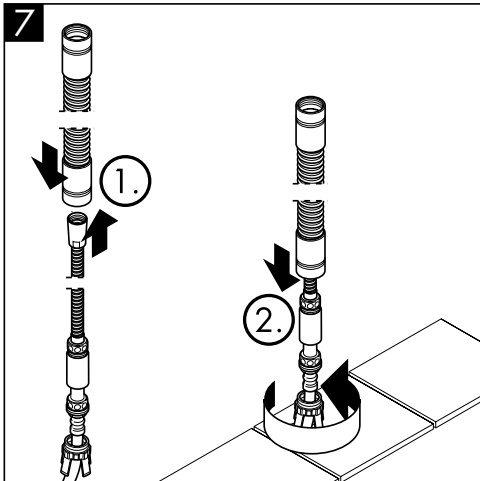

- **NL** U kunt deze handeling herhalen indien na verloop van tijd het uittrekken van de douche wat zwaarder gaat.
- **DK** Venligst gentag rengøringen såfremt udrækket med tidnbliver trægt.
- **P** Limpe ontra vez se for ainda aifical de puxar can o tempo.
- **PL** Powtórzyć czyszczenie w przypadku, gdy z upływem czasu pojawią się trudności z wyciąganiem węża.