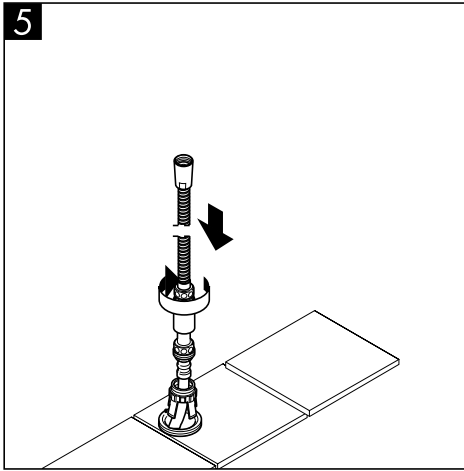

Service

94148000

hansgrohe

- D** Das Reinigen wiederholen, wenn im Laufe der Zeit der Auszug schwergängig wird.
- F** Répétez cette action torsque l'extraction devient difficile.
- GB** Repeat cleaning when pull out will be heavy.
- I** Questa azione di pulizia deve essere ripetuta in caso, con il passare del tempo, l'apertura della placca diventi difficoltosa.
- E** Repetir la limpieza, cuando el tiempo aumenta la resistencial al extraerlo.