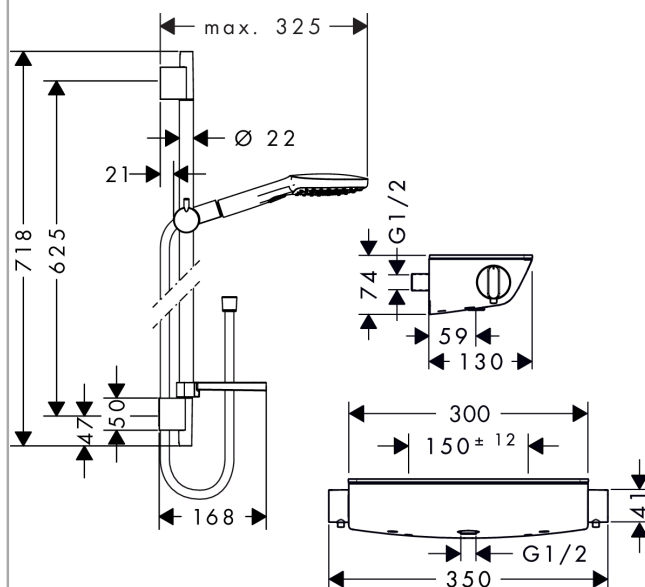

### Beschrijving

- Rain krachtige regenstraal, RainAir volle zachte regenstraal, massagestraal
- Select-knop voor comfortabel wisselen van straalsoort
- meedraaiende wartel aan douchezijde tegen verdraaien van de doucheslang
- 90° instelbaar schuifstuk, draait naar links en rechts, omhoog en omlaag
- bij montage op bestaande G 1/2 aansluitingen is adapter #02026000 benodigd

### Bestaande uit

- Ecostat Select opbouw douchethermostaat (#13161XXX)
- Raindance Select E 120 / Unica'S Puro glijstangset 65 cm (#26620XXX)

### Maattekening