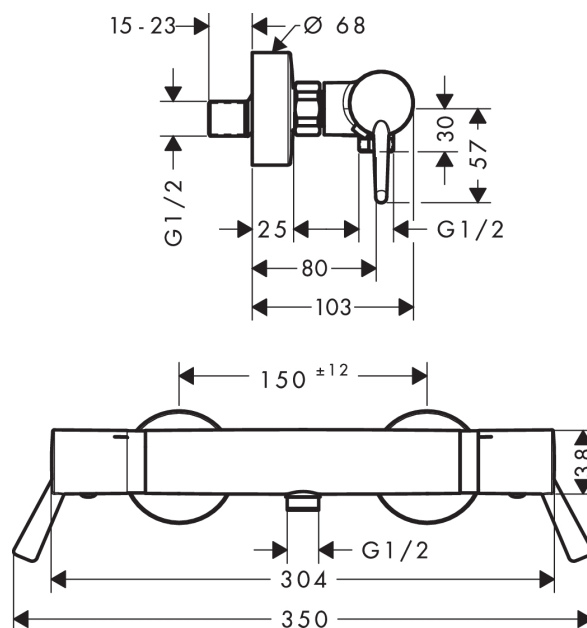

Ecostat

Ecostat Comfort Care opbouw douchethermostaat

Oppervlakken: **chrom** Artikelnummer: **13117000**

Beschrijving

- thermostaatkardoes, keramische stopkraan 180°
- SafetyStop temperatuurbegrenzing 40°C
- SafetyFunctie instelbare heetwaterbegrenzing
- van Bedieningsgrepen van metaal
- hartafstand 150 mm ± 12 mm
- montage met S-koppelingen (bijgeleverd)
- Geluidsklasse: I
- Volumestroomklasse: B
- Kiwa K11292_Thermostatic mixers

Productfoto

Maattekening

Doorstroomdiagram