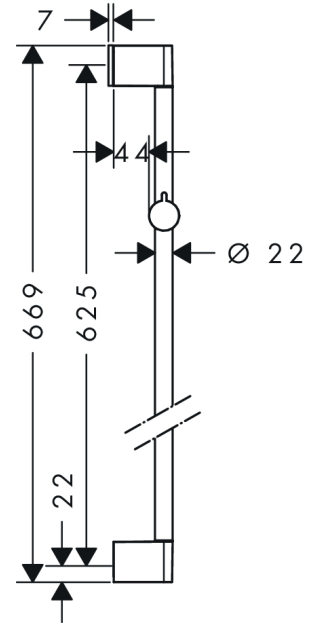

## Beschrijving

- traploos in hoogte verstelbaar
- volledig verchromde douchehouder
- 22 mm brede stang
- verchromde wandsteunen

## Maattekening

**Unica' Croma glijstang 65 cm zonder doucheslang**  
Oppervlakken: **chrom**    Artikelnummer: **26505000**