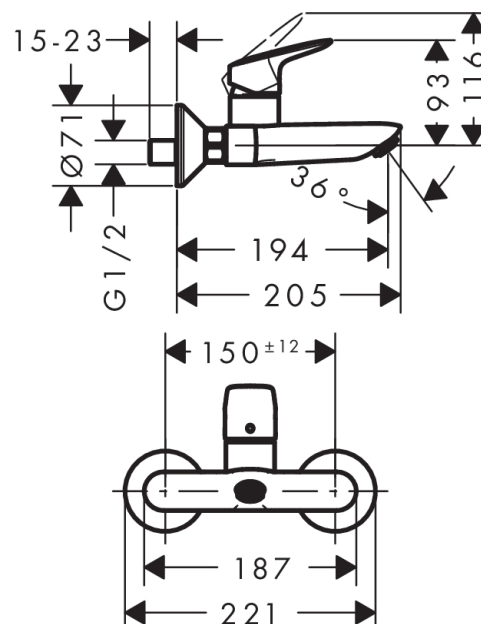

Logis

Logis opbouw wastafelmengkraan wanduitvoering

Oppervlakken: **chrom** Artikelnummer: **71225000**

Beschrijving

- stijlrichting: Modern design
- Vaste uitloop
- De uitloop heeft een voorsprong van 194 mm
- normale straal
- EcoSmart doorstroom Waterbesparend dankzij EcoSmart technologie, met behoud van een comfortabele straal
- wandmontage
- hartafstand 150 mm ± 12 mm
- keramisch kardoos
- SafetyFunctie instelbare heetwaterbegrenzing
- Geschikt voor geisers
- montage met G ½ koppelingen (bijgeleverd)
- Waterbesparend dankzij EcoSmart technologie, met behoud van een comfortabele straal
- ééngreeps
- Met Airpower, deze mengt een grote hoeveelheid lucht bij de waterstraal
- greepvariant: rechte greep
- Aansluitgrootte Aansluitmaat leidingen DN15
- toepassingsgebied: Te combineren met vele soorten wastafels
- Geluidsklasse I
- Volumestroomklasse O

Technologie

Productfoto

Maattekening

Logis

Logis opbouw wastafelmengkraan wanduitvoering

Oppervlakken: **chrom** Artikelnummer: **71225000**

Doorstroomdiagram