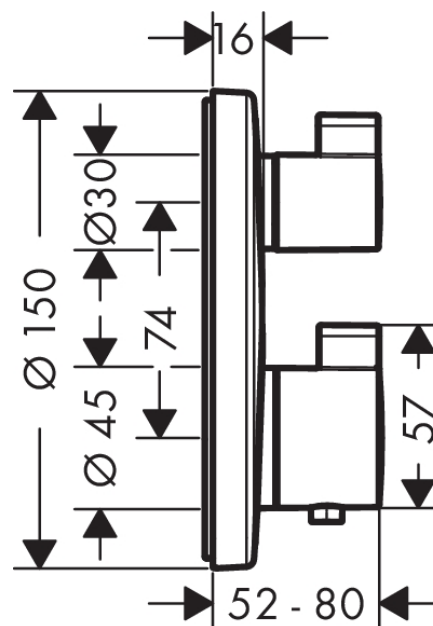

Ecostat S

Afbouwdeel Ecostat S inbouw thermostaat met stop- en omstelkraan voor 2 douchefuncties

Oppervlakken: **chrom** Artikelnummer: **15758000**

Beschrijving

- thermostaatkardoes, stop- en omstelkraan
- SafetyStop temperatuurbegrenzing 40°C
- SafetyFunctie instelbare heetwaterbegrenzing
- max. waterdoorlaat 26 l/min
- inclusief grepen, huls, functieblok, rozet, stop- en omstelkraan
- inbouwmontage
- Geluidsklasse: I
- Volumestroomklasse: B, B

Benodigd toebehoren

- iBox universal inbouwdeel (#01800XXX)

Optioneel toebehoren

- Opvulrozet voor iBox universal (#13597XXX)
- Verlengset 25 mm (#13595XXX)

Productfoto

Maattekening

Doorstroombiagram