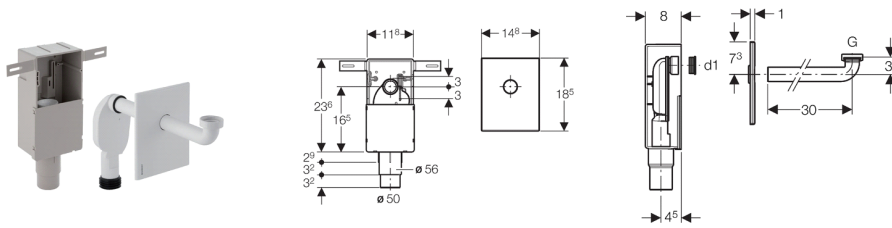

Geberit inbouwsifon voor wastafel, met inbouwkasten en afbouwset, afvoer horizontaal

Toepassing

- Voor verborgen montage
- Voor massiefbouw
- Voor barrièrevrij bouwen geschikt
- Voor inbouwmontage
- Voor ziekenhuiswastafels

Eigenschappen

- Kwaliteit gecontroleerd conform EN 274-3
- Inbouwsifon bij afmontage ± 3 cm in hoogte verstelbaar
- Kunststof

Technische gegevens

Waterslothoogte 50 mm

Leveringsomvang

- Aansluitbocht $\varnothing 32$ mm
- Afdekplaat
- Inbouwkasten
- Inbouwsifon
- Afdichtingen
- Sparingkoker
- Bevestigingsmateriaal

Artikel

Art. nr.	Kleur / oppervlak	d, \varnothing [mm]	G ["]	d1, \varnothing [mm]
151.120.11.1	Alpien wit	50 - 56	1 1/4	32
151.120.21.1	Glansverchromd	50 - 56	1 1/4	32

Toebehoren

- Afvoerplug met standpijp, voor Geberit inbouwsifon voor wastafel