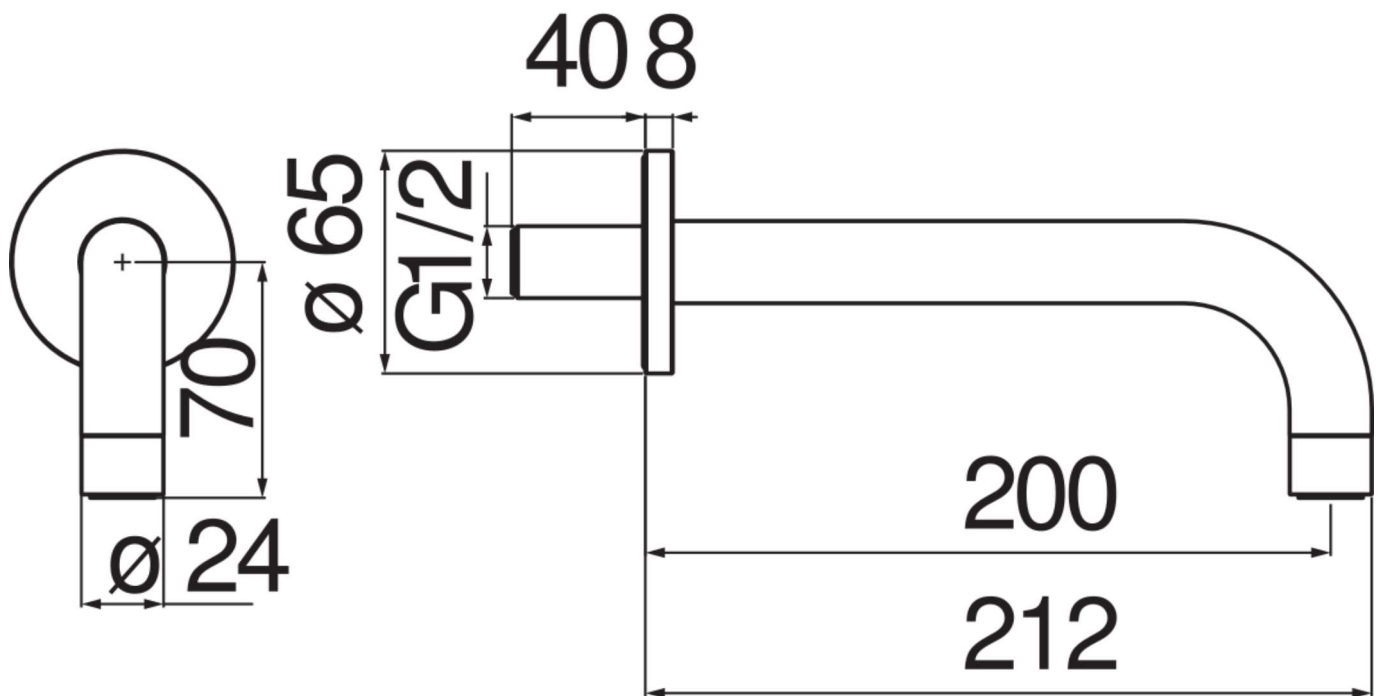

SPECIFICATIES

Uitloop muur

Chrome

Anti-kalk beluchter M 22 x 1

Lengte 200 mm

Verpakking: 40,8 x 7 x 25,5 cm / 0,00728 m³ / 0,6 kg

FLOW RATE DIAGRAM: HOT/COLD WATER