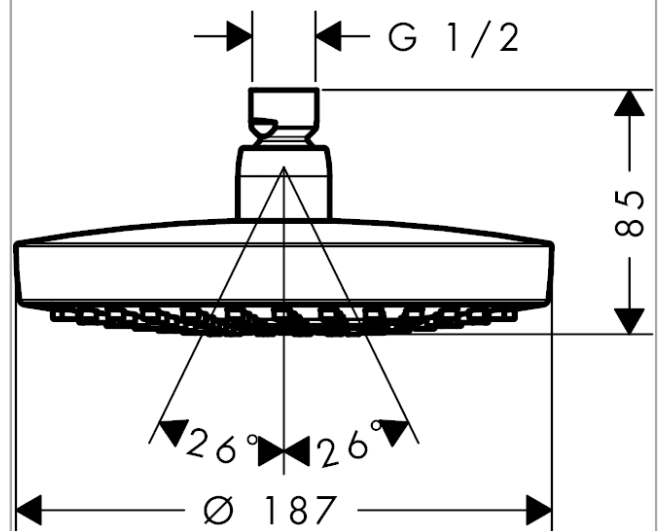

Croma Select S

Croma Select S 180 2jet hoofddouche

Oppervlakken: wit/chroom Artikelnummer: 26522400

Beschrijving

- straalplaatoppervlak 180 mm
- straalhoek hoofddouche verstelbaar
- Rain krachtige regenstraal, IntenseRain
- Select-knop voor comfortabel wisselen tussen straalsoorten
- straalplaat is volledig verchromd of wit
- afdekplaat van kunststof
- QuickClean anti-kalksysteem

Optioneel toebehoren

- Douche-arm G 1/2 (#27413XXX)
- Plafondbevestiging / verlengset (#27479XXX)

Technologie

Designprijzen

Productfoto

Maattekening

Doorstroomdiagram

De verbruikswaarden werden in overeenstemming met de praktijk met de bijbehorende armaturen (thermostaat/mengkraan/inbouwventiel) gemeten.