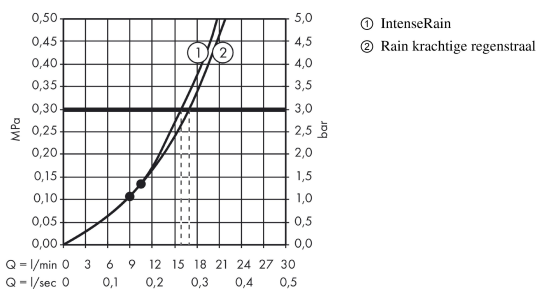

Croma Select S

Croma Select S 180 2jet hoofddouche

Oppervlakken: wit/chroom Artikelnummer: 26522400

Beschrijving

- straalplaatoppervlak 180 mm
- straalhoek hoofddouche verstelbaar
- Rain krachtige regenstraal, IntenseRain
- Select-knop voor comfortabel wisselen tussen straalsoorten
- straalplaat is volledig verchromd of wit
- afdekplaat van kunststof
- QuickClean anti-kalksysteem

Optioneel toebehoren

- Douche-arm G 1/2 (#27413XXX)
- Plafondbevestiging / verlengset (#27479XXX)

Technologie

Designprijzen

Productfoto

Maattekening

Doorstroomdiagram

De verbruikswaarden werden in overeenstemming met de praktijk met de bijbehorende armaturen (thermostaat/mengkraan/inbouwventiel) gemeten.