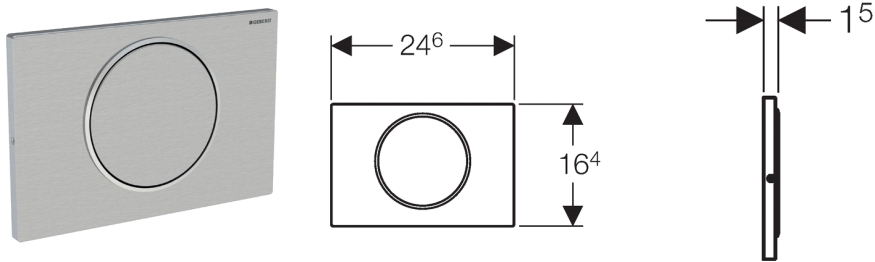

Geberit bedieningsplaat Sigma10, voor spoel-stop spoeling, vastschroefbaar

Toepassing

- Voor de spoelactivering bij Geberit Sigma inbouwreservoirs

Eigenschappen

- Frontbediening
- Drukstiften geluiddempend, snelinstelling zonder gereedschap

Technische gegevens

| | |
|------------------|-----------------|
| Bedieningskracht | < 20 N |
| Materiaal | Roestvast staal |

Leveringsomvang

- Montageframe
- 2 afstandhouders
- Drukstift
- Onderbrekingshendel
- Set schroeven

Artikel

| Art. nr. | Kleur / oppervlak |
|--------------|---|
| 115.787.SN.5 | Geborsteld rvs / gepolijst / geborsteld |

 Kleuren en oppervlakken zijn in de volgorde plaat / ring / drukknop in de bestellijst aangegeven