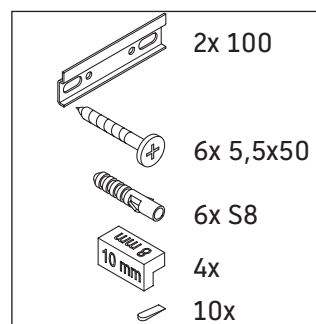

D-Neo

DE 4217 L/R

Montagehandleiding

Vero Air # 072445

Aanwijzingen betreffende het gebruik

De badmeubel-serie voldoet aan de geldende normen en richtlijnen op het moment van de levering en is ontworpen voor gebruik in badkamers. Een direct contact met water, bijv. bij het douchen moet worden vermeden.