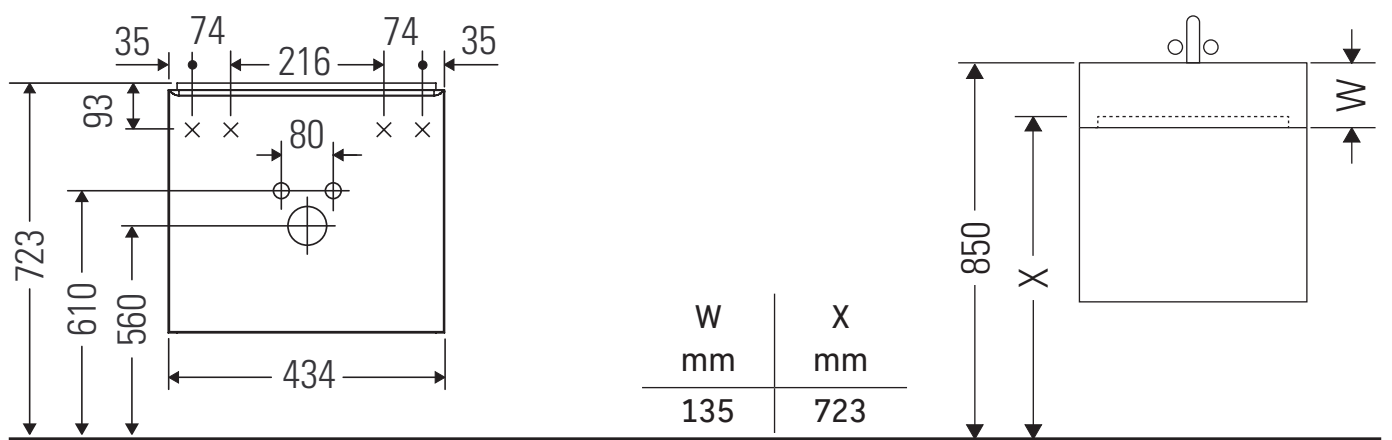

D-Neo

DE 4217 L/R

Montagehandleiding

Vero Air # 072445

Aanwijzingen betreffende het gebruik

De badmeubel-serie voldoet aan de geldende normen en richtlijnen op het moment van de levering en is ontworpen voor gebruik in badkamers. Een direct contact met water, bijv. bij het douchen moet worden vermeden.