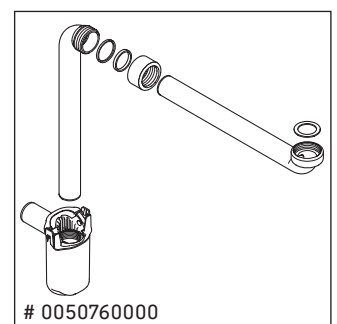

D-Neo

DE 4217 L/R

Montagehandleiding

Vero Air # 072445

Aanwijzingen betreffende het gebruik

De badmeubel-serie voldoet aan de geldende normen en richtlijnen op het moment van de levering en is ontworpen voor gebruik in badkamers. Een direct contact met water, bijv. bij het douchen moet worden vermeden.