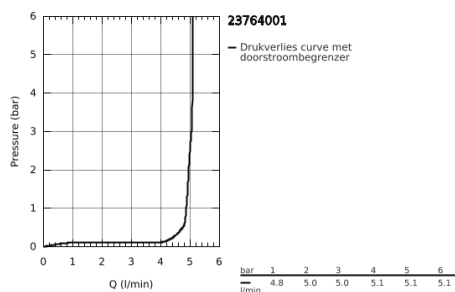

## 23 764 001 WASTAFELMENGKRAAN XL-SIZE

### PRODUCTOMSCHRIJVING

- voor opzetwastafel
- metalen greep
- GROHE Longlife 28 mm kardoes met keramische schijven
- met geïntegreerde drukafhankelijke temperatuurbegrenzer
- **GROHE Zero** interne kanalen, waardoor het water niet met de legering in contact komt
- **GROHE EcoJoy** doorstroombegrenzer 5,7 l/min
- snelmontage systeem
- **gladde body**
- flexibele aansluitslangen
- **Professionele variant**