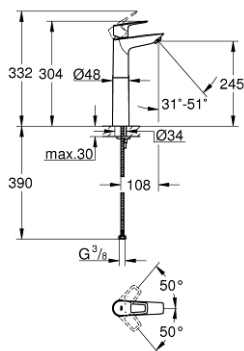

## 23 764 001 WASTAFELMENGKRAAN XL-SIZE

### PRODUCTOMSCHRIJVING

- voor opzetwastafel
- metalen greep
- GROHE Longlife 28 mm kardoes met keramische schijven
- met geïntegreerde drukafhankelijke temperatuurbegrenzer
- **GROHE Zero** interne kanalen, waardoor het water niet met de legering in contact komt
- **GROHE EcoJoy** doorstroombegrenzer 5,7 l/min
- snelmontage systeem
- **gladde body**
- flexibele aansluitslangen
- **Professionele variant**