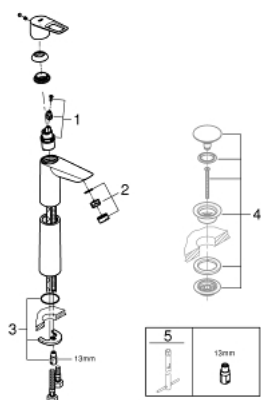

## 23 764 001 WASTAFELMENGKRAAN XL-SIZE

### PRODUCTOMSCHRIJVING

- voor opzetwastafel
- metalen greep
- GROHE Longlife 28 mm kardoes met keramische schijven
- met geïntegreerde drukafhankelijke temperatuurbegrenzer
- **GROHE Zero** interne kanalen, waardoor het water niet met de legering in contact komt
- **GROHE EcoJoy** doorstroombegrenzer 5,7 l/min
- snelmontage systeem
- **gladde body**
- flexibele aansluitslangen
- **Professionele variant**

### ONDERDELEN

- 1: kardoos (Bestel-nr 48518000)
- 2: straalregelaar verstelbaar (Bestel-nr 46837000)
- 3: schroefverbinding (Bestel-nr 46249000)
- 4: Afvoergarnituur push up (Bestel-nr 65807000)\*
- 5: montagesleutel 13mm (Bestel-nr 19017000)\*