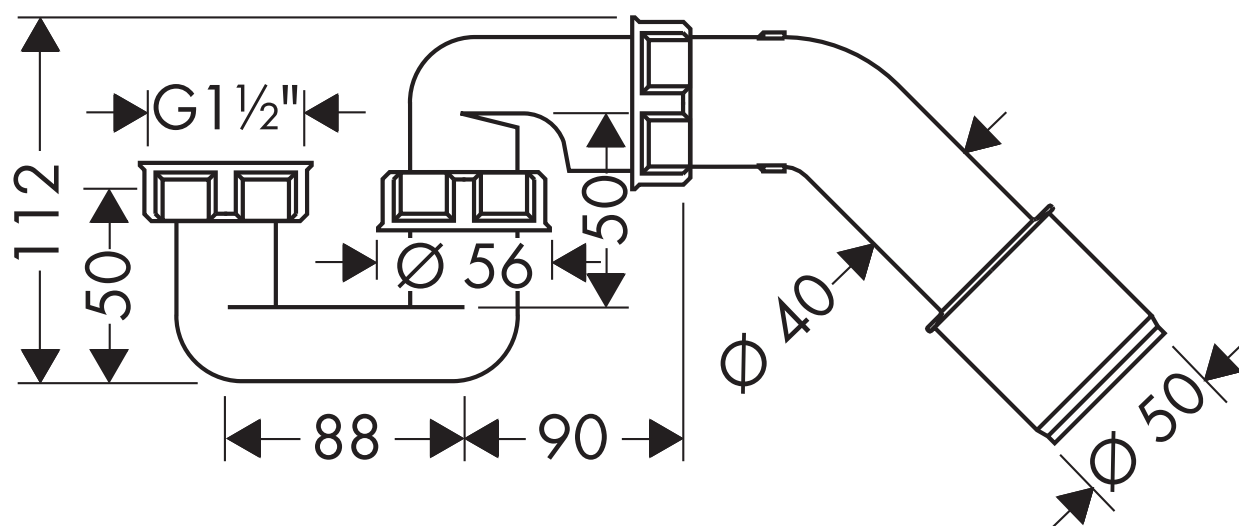

HANSGROHE Ablaufsysteme

DIN-Wannensifon
56373

hansgrohe

AXOR | PHARO