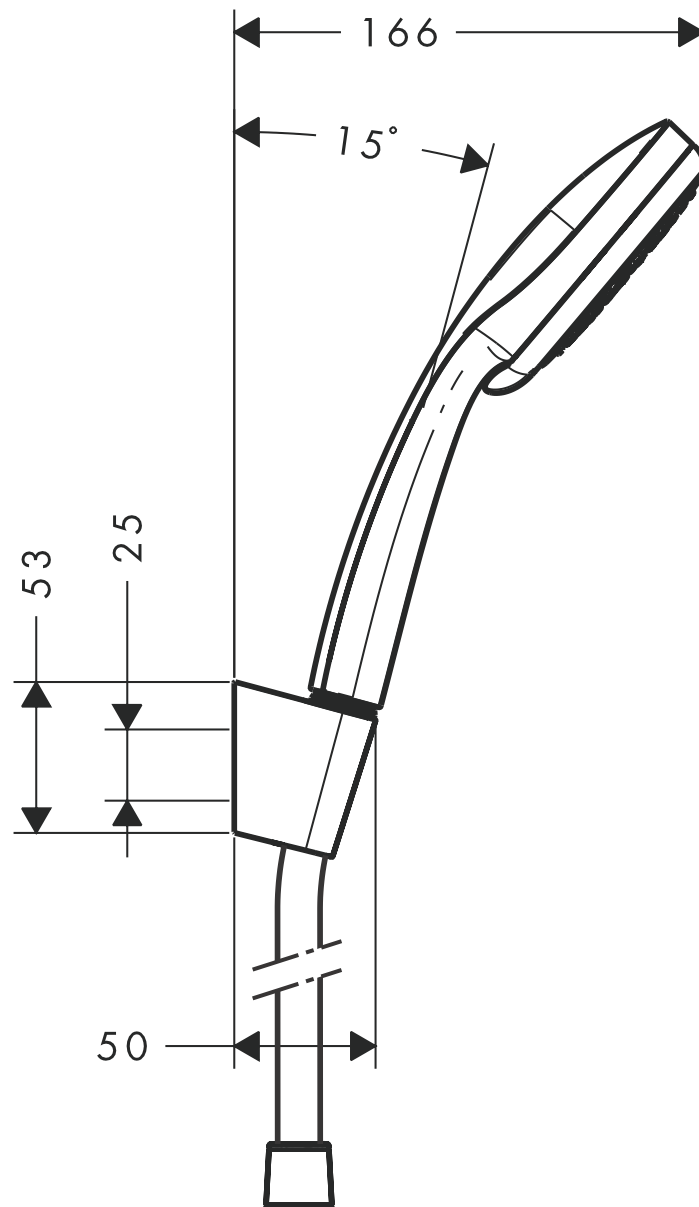

# HANSGROHE Porter S

**Brausenset Croma 100 Variojet  
mit Brausenschlauch 1600mm  
27594XXX**

**hangrohe**

AXOR | PHÂRO