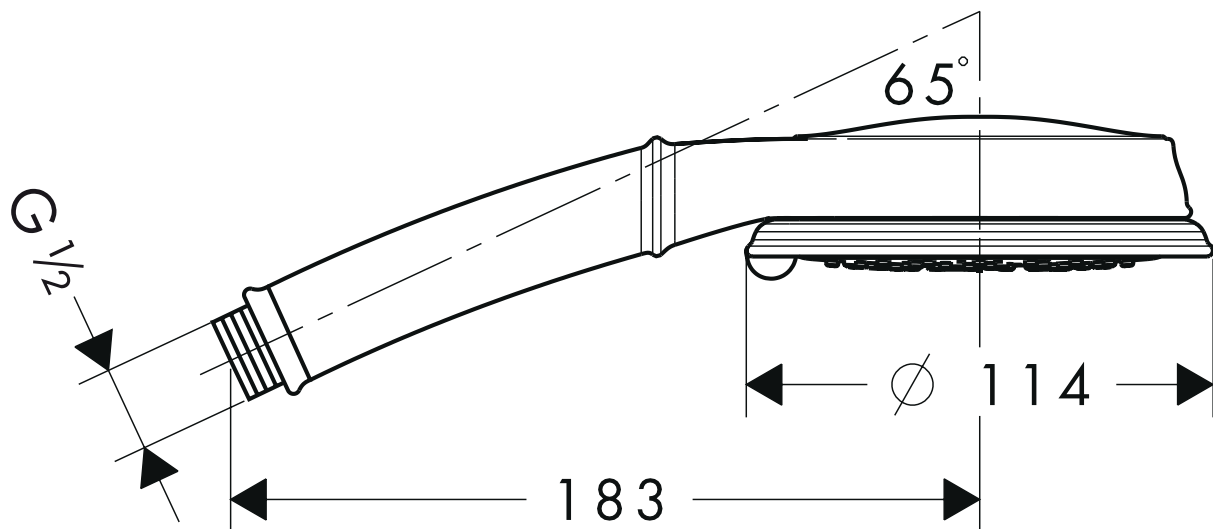

HANSGROHE Croma Classic

Croma Classic 100 Multi Handbrause DN 15
28539XXX

hansgrohe