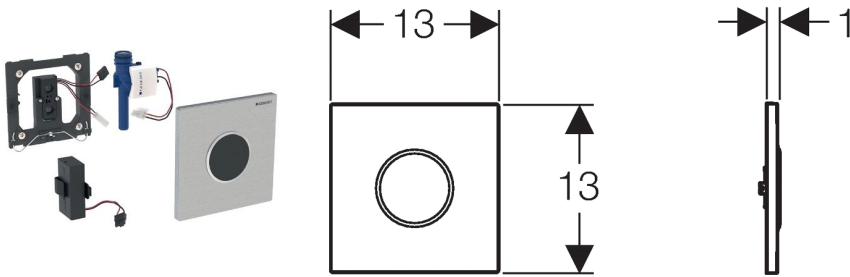

Geberit urinoirstuursysteem met elektronische spoelactivering, batterijvoeding, afdekplaat type 10

**Eigenschappen**

- Afdekplaat met beveiligingsbalk
- Veilige IR-ruimtelijke detectie
- Infrarood gebruikersherkenning met achtergrondverberging
- Waterbesparende hybridemodus instelbaar
- Spoeltijd instelbaar
- Spoeltijd handmatig instelbaar
- Interval spoeling instelbaar
- Dynamische spoeltijdaanpassing
- Voorspoeling instelbaar
- Op werking met dekselurinoir omschakelbaar
- Eén spoeling na het activeren van de stroomtoevoer
- Batterijvoeding
- Waarschuwing bij lege batterij
- Ventielsluitfunctie bij lege batterij
- Functies met Geberit Service Handy instelbaar en opvraagbaar
- Spoelactivering via Geberit HyTronic Clean Handy de-activeerbaar
- Spoelvolume kan d.m.v. de regelschroef van de ruwbouwset tot 0,5 l per spoeling worden gereduceerd
- Kraangroep II conform DIN 4109

Technische gegevens

Batterijtype	Alkaline batterij (1,5 V AA)
Levensduur meegeleverde batterij	~ 2 jaar
Beschermingsgraad	IP45
Bedrijfsspanning	3 V DC
Opgenomen vermogen	< 0,5 W
Stromingsdruk	1-8 bar
Min. stromingsdruk	1 bar
Maximale testdruk water	16 bar
Maximale testdruk lucht / inert gas	3 bar
Relatieve luchtvochtigheid	< 100 %
Maximale watertemperatuur	30 °C
Watervolumestroom bij 1 bar zonder begrenzer van watervolumestroom	0,3 l/s
Watervolumestroom bij 1 bar met begrenzer van watervolumestroom	0,24 l/s
Berekende volumestroom	0,3 l/s
Instelbereik interval spoeling	1-168 h
Fabrieksinstelling interval spoeling	24 h
Instelbereik tijd interval spoeling	3-180 s
Instelbereik verblijftijd	3-15 s
Fabrieksinstelling verblijftijd	7 s
Instelbereik spoeltijd	3-15 s
Fabrieksinstelling spoeltijd	4 s

Leveringsomvang

- Afdekplaat type 10, met IR-venster
- Infrarood sturing, voorge monteerd op montageframe
- Magneetventiel
- Batterijbox
- 2 alkaline batterijen type AA 1,5 V
- Bevestigingsmateriaal

Artikel