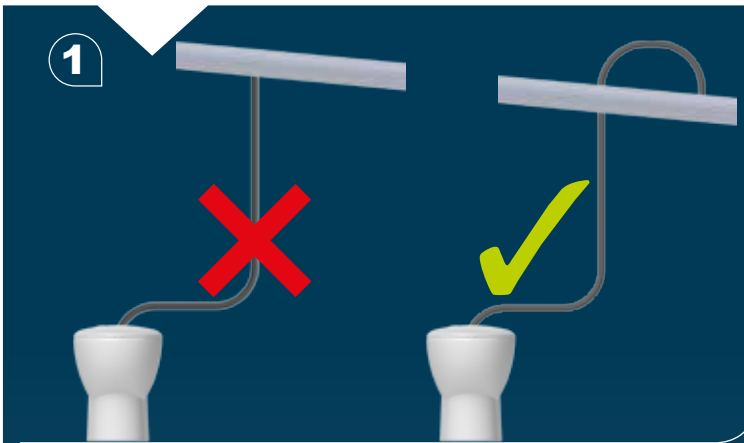

KR 설치내용서

HR UPUTA ZA INSTALACIJU

AR بي كرتال قيرط

CE

5

1

Avant branchement:
faire couler l'eau pour
évacuer les impuretés.
Before final connection
drain off to clear any debris.

2