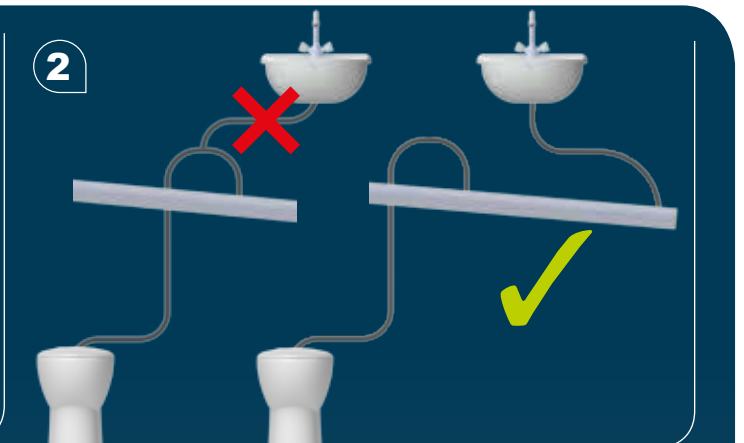

KR 설치내용서

HR UPUTA ZA INSTALACIJU

AR بي كرتال قيرط

CE

5

1

Avant branchement:
faire couler l'eau pour
évacuer les impuretés.
Before final connection
drain off to clear any debris.

2