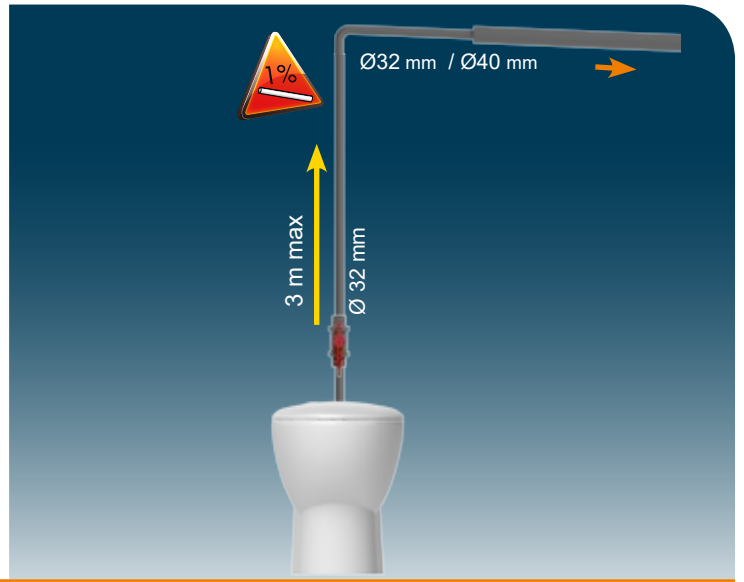

KR 설치내용서

HR UPUTA ZA INSTALACIJU

AR بي كرتال قيرط

CE

5

1

Avant branchement:
faire couler l'eau pour
évacuer les impuretés.
Before final connection
drain off to clear any debris.

2