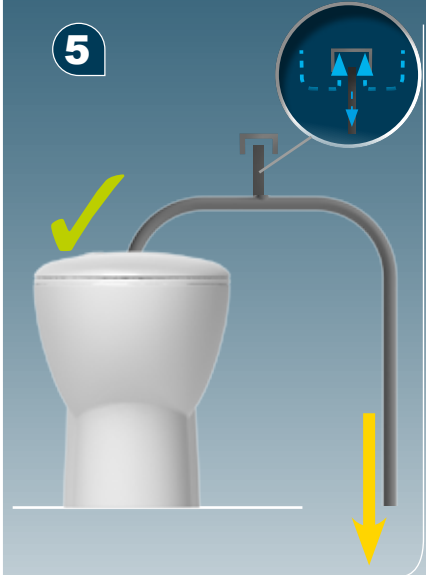

KR 설치내용서

HR UPUTA ZA INSTALACIJU

AR بي كرتال قيرط

CE

5

1

Avant branchement:
faire couler l'eau pour
évacuer les impuretés.
Before final connection
drain off to clear any debris.

2