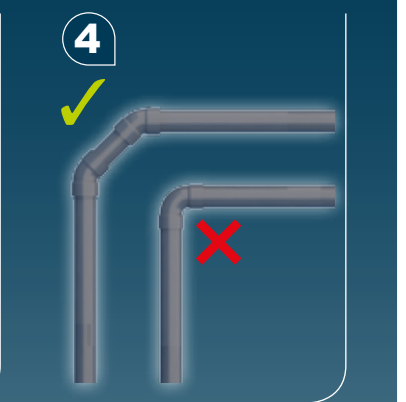

KR 설치내용서

HR UPUTA ZA INSTALACIJU

AR بي كرتال قيرط

CE

5

1

Avant branchement:
faire couler l'eau pour
évacuer les impuretés.
Before final connection
drain off to clear any debris.

2