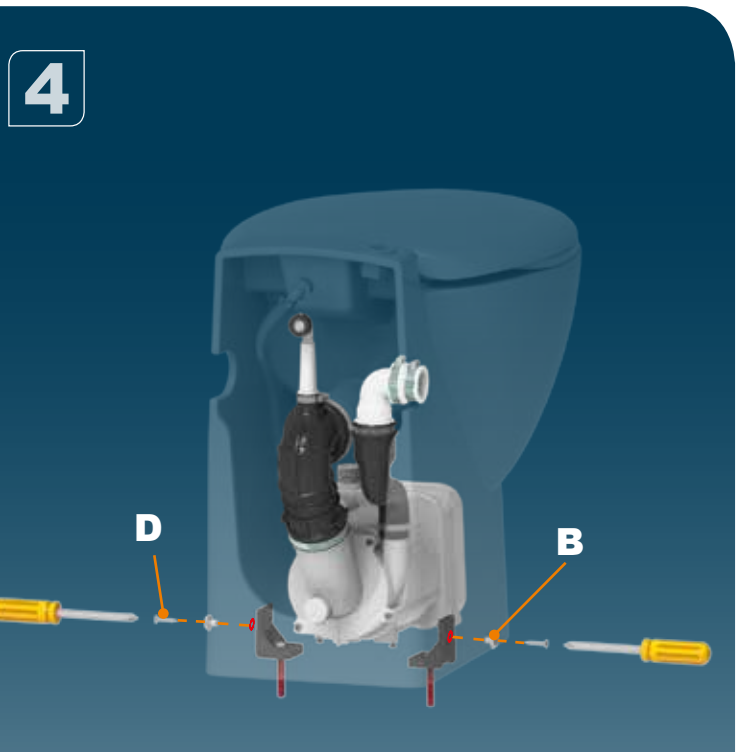

KR 설치내용서

HR UPUTA ZA INSTALACIJU

AR بي كرتال قيرط

CE

5

1

Avant branchement:
faire couler l'eau pour
évacuer les impuretés.
Before final connection
drain off to clear any debris.

2