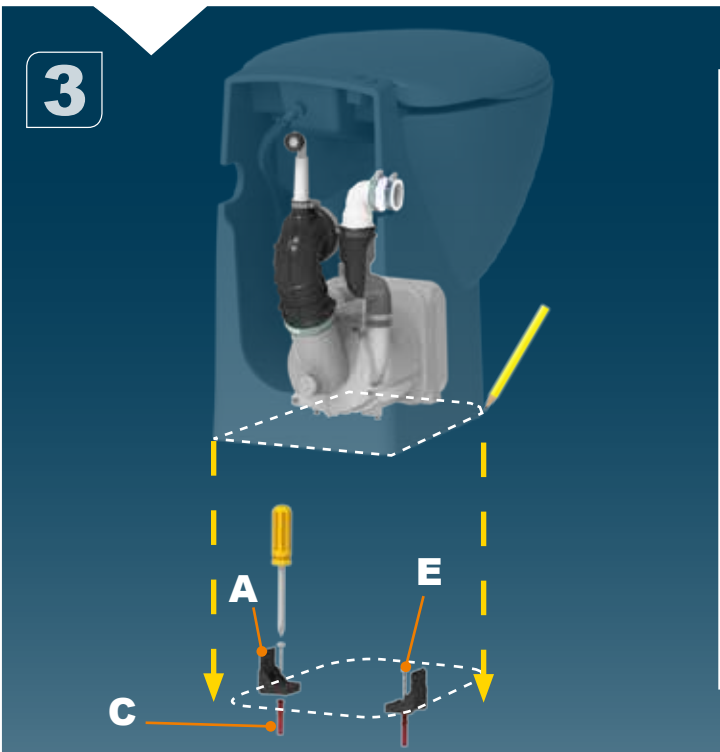

KR 설치내용서

HR UPUTA ZA INSTALACIJU

AR بي كرتال قيرط

CE

5

1

Avant branchement:
faire couler l'eau pour
évacuer les impuretés.
Before final connection
drain off to clear any debris.

2