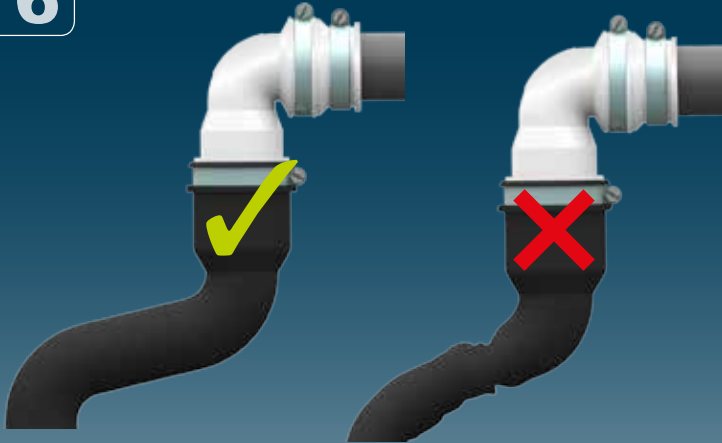

KR 설치내용서

HR UPUTA ZA INSTALACIJU

AR بي كرتال قيرط

CE

5

1

Avant branchement:
faire couler l'eau pour
évacuer les impuretés.
Before final connection
drain off to clear any debris.

2

wateraansluitpunt

water supply

Keerklep EB
EB Check valve

6

**SANICOMPACT SILENCE ECO+
CR15**

220-240 V - 50 Hz - 2,5 A - 550 W - IP44 - ⚡

SANICOMPACT® PRO
SILENCE ECO+ code: C11

SANICOMPACT® ELITE
SILENCE ECO+ code: C6