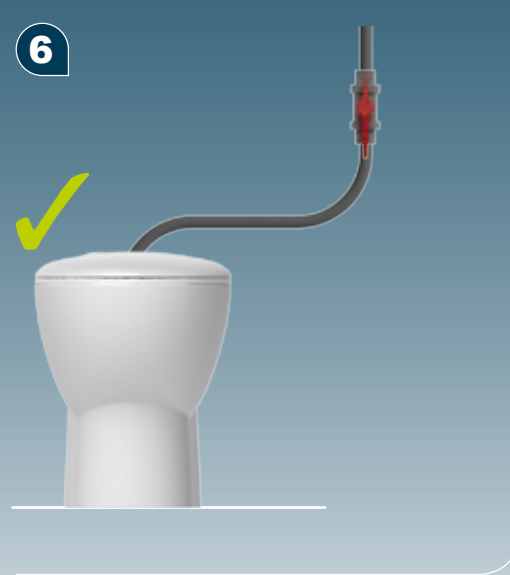

KR 설치내용서

HR UPUTA ZA INSTALACIJU

AR بي كرتال قيرط

CE

5

1

Avant branchement:
faire couler l'eau pour
évacuer les impuretés.
Before final connection
drain off to clear any debris.

2