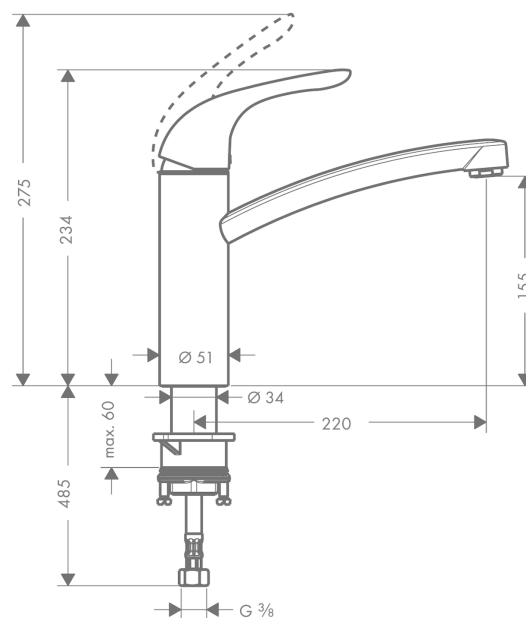

#### Beschrijving

- draaibereik uitloop 360°
- normale straal
- doorstroom 12 l/min
- keramisch kardoes
- Eenvoudige montage dankzij de G 3/8 flexibele aansluitslangen
- QuickClean anti-kalkperlator
- Geluidsklasse: I
- Volumestroomklasse: A
- Kiwa K6161\_Mechanical Mixers EN817

#### Maattekening