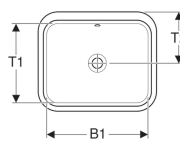

## Geberit VariForm onderbouw wastafel rechthoekig

Voorbeeldafbeelding

### Eigenschappen

- Rechthoekig
- Eenvoudige montage dankzij meegeleverde zaagsjablone