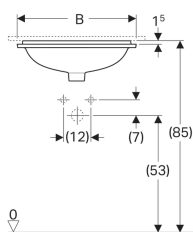

## Geberit VariForm onderbouw wastafel rechthoekig

Voorbeeldafbeelding

### Eigenschappen

- Rechthoekig
- Eenvoudige montage dankzij meegeleverde zaagsjablone