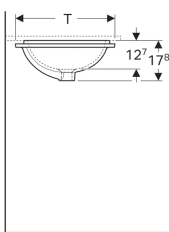

## Geberit VariForm onderbouw wastafel rechthoekig

Voorbeeldafbeelding

### Eigenschappen

- Rechthoekig
- Eenvoudige montage dankzij meegeleverde zaagsjablone