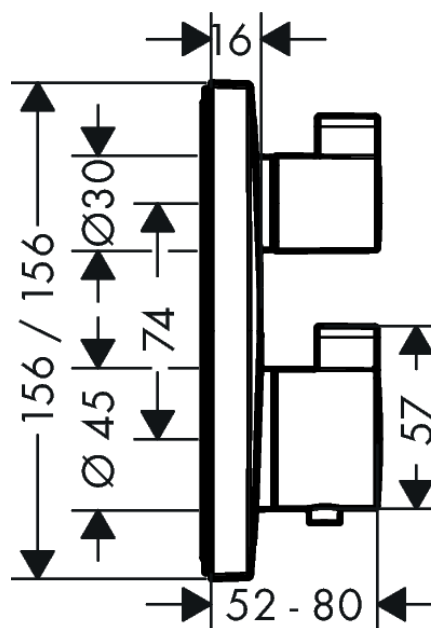

Ecostat Square
thermostaat afbouwdeel voor 2 functies
 Oppervlakken: **mat zwart** Artikelnummer: **15714670**

Beschrijving

- thermostaatkardoes, stop- en omstelkraan
- SafetyStop temperatuurbegrenzing 40°C
- SafetyFunctie maximale warm water temperatuur vooraf instelbaar
- inbouwmontage

Artikeldetails

Productfoto

Maattekening

Doorstroomdiagram