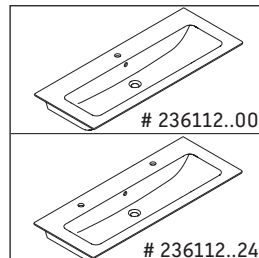

D-Neo

DE 4364

Montagehandleiding

A	B	W	X
mm	mm	mm	mm
1210	992	26	824

ME by Starck # 233612 / # 236112..00

A	B	W	X
mm	mm	mm	mm
1210	992	26	824

ME by Starck # 236112..24

Aanwijzingen betreffende het gebruik