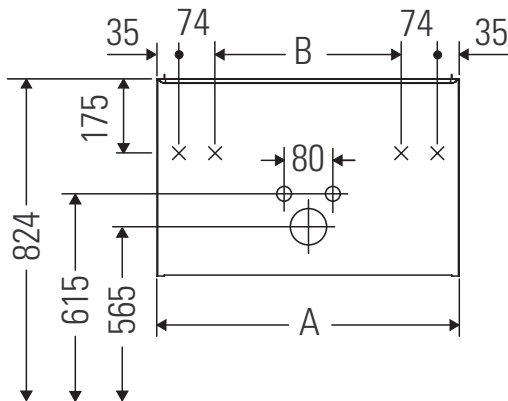

D-Neo

DE 4364

Montagehandleiding

A	B	W	X
mm	mm	mm	mm
1210	992	26	824

ME by Starck # 233612 / # 236112..00

A	B	W	X
mm	mm	mm	mm
1210	992	26	824

ME by Starck # 236112..24

Aanwijzingen betreffende het gebruik