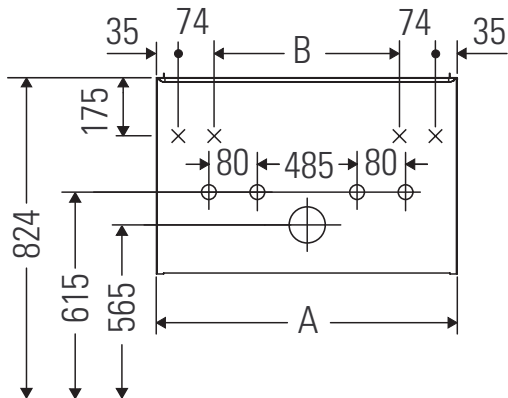

D-Neo

DE 4364

Montagehandleiding

A	B	W	X
mm	mm	mm	mm
1210	992	26	824

ME by Starck # 233612 / # 236112..00

A	B	W	X
mm	mm	mm	mm
1210	992	26	824

ME by Starck # 236112..24

Aanwijzingen betreffende het gebruik