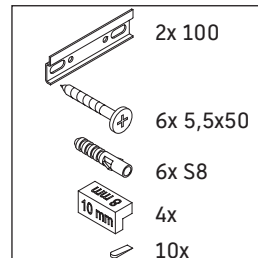

D-Neo

DE 4364

Montagehandleiding

A	B	W	X
mm	mm	mm	mm
1210	992	26	824

ME by Starck # 233612 / # 236112..00

A	B	W	X
mm	mm	mm	mm
1210	992	26	824

ME by Starck # 236112..24

Aanwijzingen betreffende het gebruik