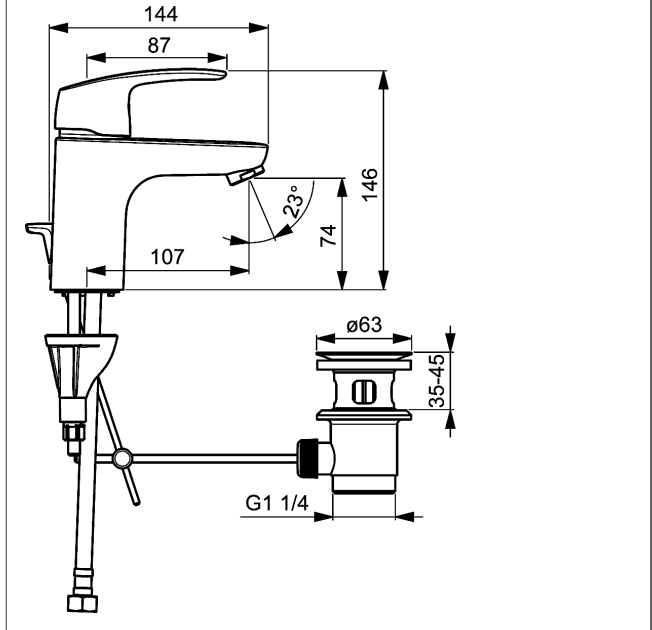

Uitloop: vast, gegoten
Uitloop: 107 mm

HANSA Classic-stuurpatroon 4.0

Artikelnummer: 59914129

Aantal in keuzelijst: 1

HANSA Classic-stuurpatroon 4.0

Artikelnummer: 59914129

Aantal in keuzelijst: 1

Varianten	Art.nr.	Adviesprijs € (inclusief 21% BTW)
verchromd	45042283	143,75

Productafbeelding

Producttekening

Producttekening