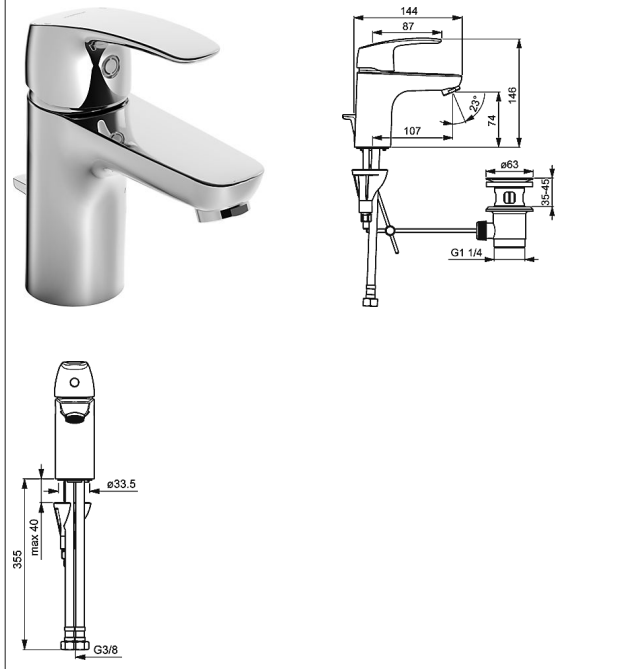

HANSAPINTO Eengats wastafelmengkraan, DN 15

Afbeeldingen van product

Omschrijving

HANSAPINTO
Eengats wastafelmengkraan, DN 15

P-IX* (keurmerk aangevraagd)
Doorstroomhoeveelheid: 6 l/min, gemeten bij 3 bar dynamische druk

- Kraanhuis: ontzinkingsarm messing (MS 63)
- Bedieningshendel
- (-) W+K-aanduiding
- Perlator
- (-) Constante drukonafhankelijke doorstroomhoeveelheid
- Afvoergarnituur (metaal) en trekbediening
- 3S-installation bevestigingssysteem voor snelle en makkelijke montage
- flexibele aansluitslang 3/8"

Uitloop: vast, gegoten
Uitloop: 107 mm

HANSA Classic-stuurpatroon 4.0

Artikelnummer: 59914129

Aantal in keuzelijst: 1

HANSA Classic-stuurpatroon 4.0

Artikelnummer: 59914129

Aantal in keuzelijst: 1

Varianten	Art.nr.	Adviesprijs € (inclusief 21% BTW)
verchromd	45042283	143,75

Productafbeelding

Producttekening

Producttekening