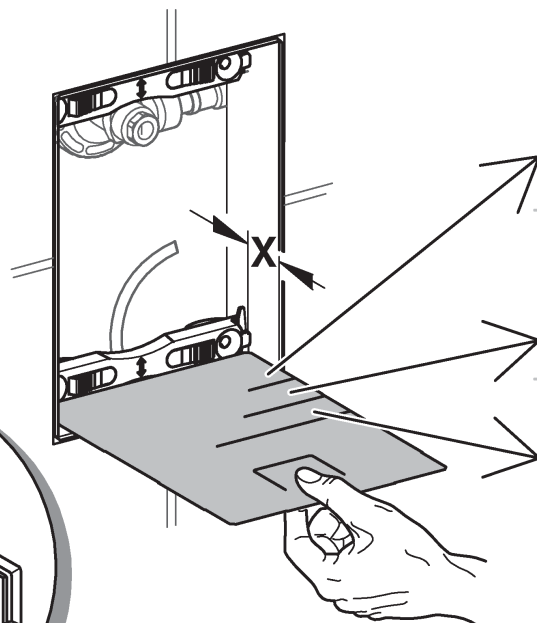

RUS

Pure Freude an Wasser

GROHE
WAVES

D

+49 571 3989 333
helpline@grohe.de

A

+43 1 68060
info-at@grohe.com

AUS