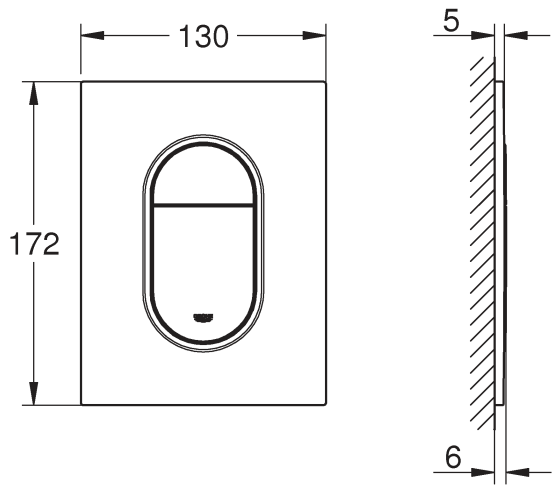

RUS

Pure Freude an Wasser

GROHE
WAVES

D

+49 571 3989 333
helpline@grohe.de

A

+43 1 68060
info-at@grohe.com

AUS