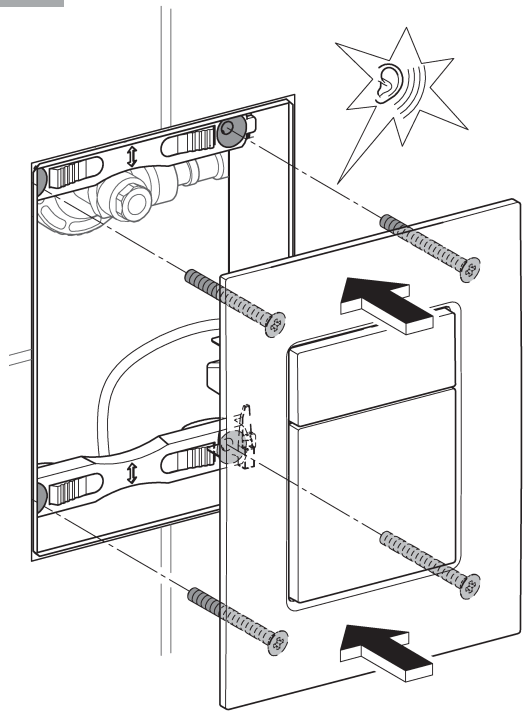

RUS

Pure Freude an Wasser

GROHE
WAVES

D

+49 571 3989 333
helpline@grohe.de

A

+43 1 68060
info-at@grohe.com

AUS