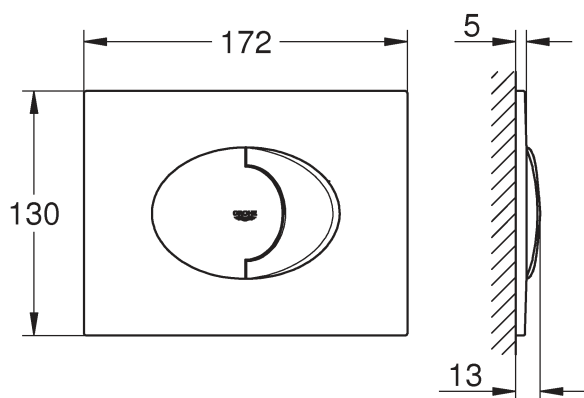

RUS

Pure Freude an Wasser

GROHE
WAVES

D

+49 571 3989 333
helpline@grohe.de

A

+43 1 68060
info-at@grohe.com

AUS