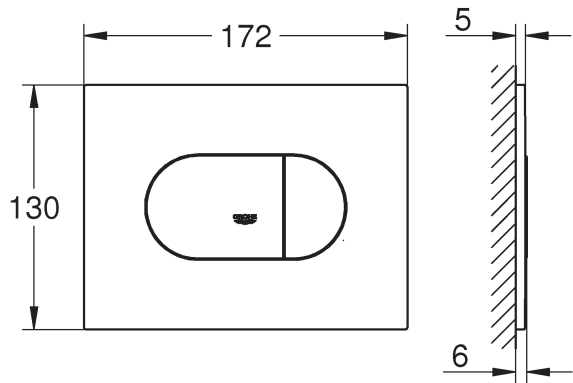

RUS

Pure Freude an Wasser

GROHE
WAVES

D

+49 571 3989 333
helpline@grohe.de

A

+43 1 68060
info-at@grohe.com

AUS