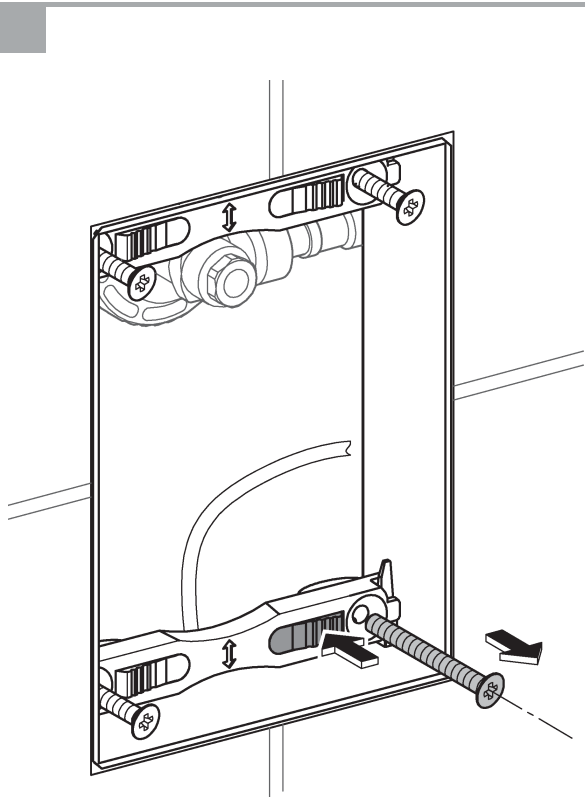

RUS

Pure Freude an Wasser

GROHE
WAVES

D

+49 571 3989 333
helpline@grohe.de

A

+43 1 68060
info-at@grohe.com

AUS