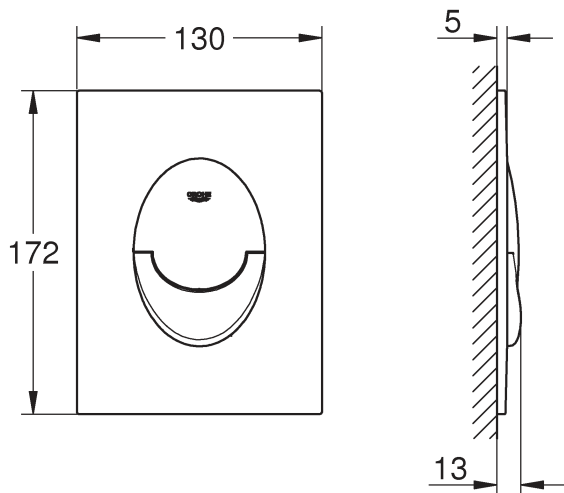

RUS

Pure Freude an Wasser

GROHE
WAVES

D

+49 571 3989 333
helpline@grohe.de

A

+43 1 68060
info-at@grohe.com

AUS