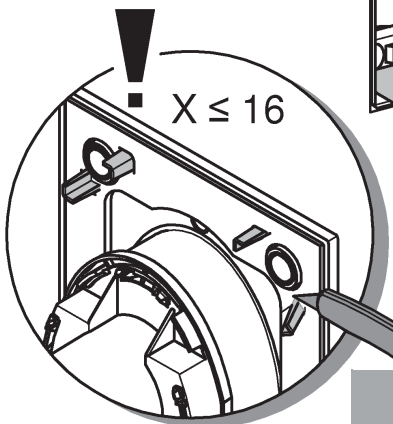

RUS

Pure Freude an Wasser

GROHE
WAVES

D

+49 571 3989 333
helpline@grohe.de

A

+43 1 68060
info-at@grohe.com

AUS