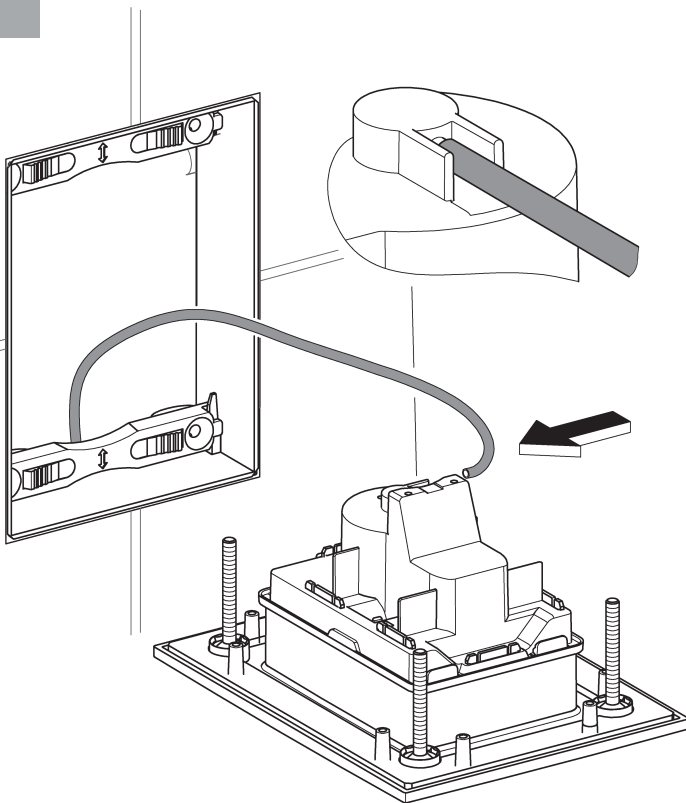

RUS

Pure Freude an Wasser

GROHE
WAVES

D

+49 571 3989 333
helpline@grohe.de

A

+43 1 68060
info-at@grohe.com

AUS