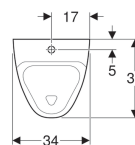

Gebruiksdoelen

- Voor urinoirinstallaties met boven inlaat en afvoer naar achteren of naar onder
- Voor opbouwurinoirsstuursystemen
- Voor het gebruik met automatische, waterbesparende spoeling

Eigenschappen

- Wandhangend
- Met spoelrand
- Verborgen sifon

- Verborgen bevestiging
- Met afvoerzeef

Technische gegevens

Materiaal | Sanitairkeramiek

Leveringsomvang

- Bevestigingsmateriaal

Extra te bestellen

- Urinoirsifon

Art. nr.	Kleur / oppervlak	B	H	T	Toevoer	Uitgang	Doelobject
S8602205000G	Wit	34 cm	57 cm	34 cm	Boven	Naar achteren of naar beneden	Vlieg
S8602200000G	Wit	34 cm	57 cm	34 cm	Boven	Naar achteren of naar beneden	Nee
S8602205001G	Wit / KeraTect	34 cm	57 cm	34 cm	Boven	Naar achteren of naar beneden	Vlieg
S8602200001G	Wit / KeraTect	34 cm	57 cm	34 cm	Boven	Naar achteren of naar beneden	Nee