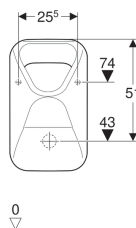

## Geberit 300 Urinoirs urinoir met afvoerzeef, boven inlaat, afvoer naar achteren of naar onder

Voorbeeldafbeelding

### Extra te bestellen

- Urinoirsifon

Art. nr.	Kleur / oppervlak	B	H	T	Toevoer	Uitgang	Doelobject
S8602205000G	Wit	34 cm	57 cm	34 cm	Boven	Naar achteren of naar beneden	Vlieg
S8602200000G	Wit	34 cm	57 cm	34 cm	Boven	Naar achteren of naar beneden	Nee
S8602205001G	Wit / KeraTect	34 cm	57 cm	34 cm	Boven	Naar achteren of naar beneden	Vlieg
S8602200001G	Wit / KeraTect	34 cm	57 cm	34 cm	Boven	Naar achteren of naar beneden	Nee