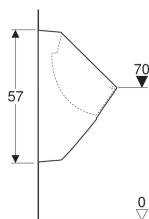

## Geberit 300 Urinoirs urinoir met afvoerzeef, boven inlaat, afvoer naar achteren of naar onder

Voorbeeldafbeelding

### Extra te bestellen

- Urinoirsifon

Art. nr.	Kleur / oppervlak	B	H	T	Toevoer	Uitgang	Doelobject
S8602205000G	Wit	34 cm	57 cm	34 cm	Boven	Naar achteren of naar beneden	Vlieg
S8602200000G	Wit	34 cm	57 cm	34 cm	Boven	Naar achteren of naar beneden	Nee
S8602205001G	Wit / KeraTect	34 cm	57 cm	34 cm	Boven	Naar achteren of naar beneden	Vlieg
S8602200001G	Wit / KeraTect	34 cm	57 cm	34 cm	Boven	Naar achteren of naar beneden	Nee