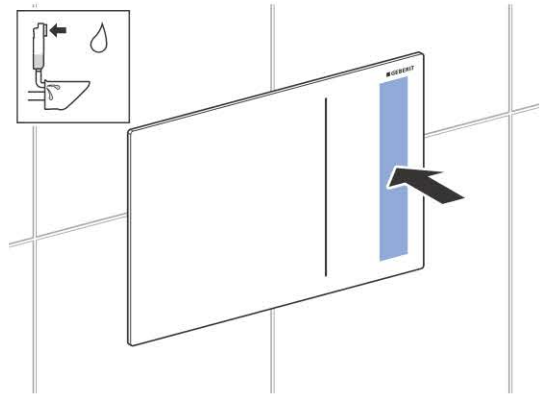

6

7

8

9

10

1

2

Geberit International AG
Schachenstrasse 77
CH-8645 Jona