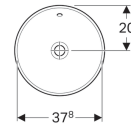

Geberit VariForm inbouwwastafel rond

Voorbeeldafbeelding

- Eenvoudige montage dankzij meegeleverde zaagsjablone

Gebruiksdoelen

- Voor montage in wastafelbladen

Eigenschappen

- Rond

Technische gegevens

Materiaal | Sanitairkeramiek

Art. nr.	Kleur / oppervlak	D	Overloop	H
500.700.01.2	Wit	40 cm	Zichtbaar	17.8 cm
500.700.00.2	Wit / KeraTect	40 cm	Zichtbaar	17.8 cm
500.702.01.2	Wit	40 cm	Zonder	17.8 cm
500.702.00.2	Wit / KeraTect	40 cm	Zonder	17.8 cm