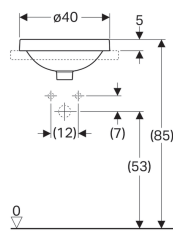

Geberit VariForm inbouwwastafel rond

Voorbeeldafbeelding

- Eenvoudige montage dankzij meegeleverde zaagsjablone

Gebruiksdoelen

- Voor montage in wastafelbladen

Eigenschappen

- Rond

Technische gegevens

Materiaal | Sanitairkeramiek

Art. nr.	Kleur / oppervlak	D	Overloop	H
500.700.01.2	Wit	40 cm	Zichtbaar	17.8 cm
500.700.00.2	Wit / KeraTect	40 cm	Zichtbaar	17.8 cm
500.702.01.2	Wit	40 cm	Zonder	17.8 cm
500.702.00.2	Wit / KeraTect	40 cm	Zonder	17.8 cm