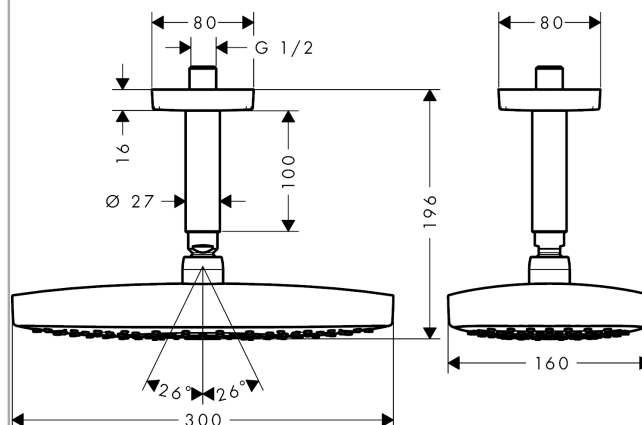

## Beschrijving

- straalplaatoppervlak 300 x 160 mm
- straalhoek hoofddouche verstelbaar
- Rain krachtige regenstraal, RainAir volle zachte regenstraal
- Select-knop voor comfortabel wisselen tussen straalsoorten
- straalplaat is volledig verchromd of wit
- afdekplaat van metaal
- straalplaat voor reiniging afneembaar
- metalen plafondaansluiting
- plafondbevestiging 100 mm
- QuickClean anti-kalksysteem

## Maattekening