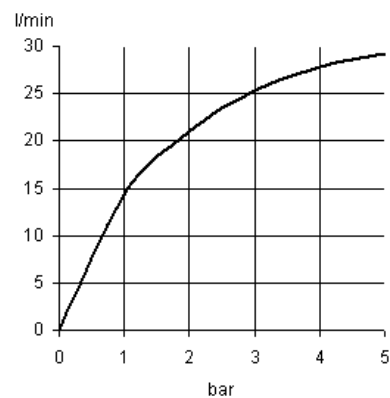

Doorstroomdiagram

Durchflussklasse B
flow class B