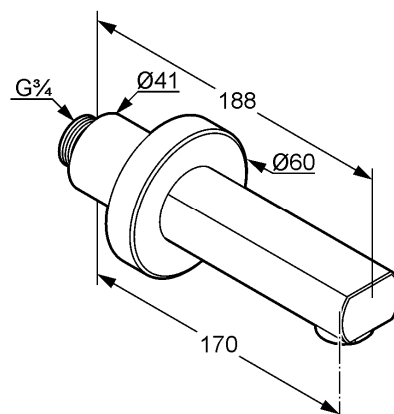

Product: **KLUDI ZENTA baduitloop 3/4"**

Artikelnr.: **1350005**

Artikelomschrijving

baduitloop 3/4
wandmontage
doorstroomklasse B
perlator M 28 x l
met schuifrozet
voorsprong 170 mm
geluidsklasse I

oppervlak:
05 chroom

Productafbeelding

Maattekening

Doorstroomdiagram

Durchflussklasse B
flow class B