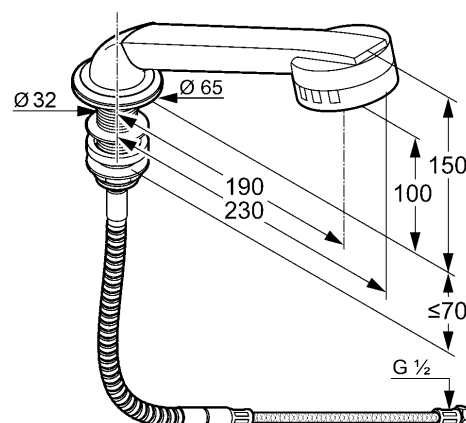

Product: **KLUDI douchegarnituur 1/2 "**

Artikelnr.: **2765205**

Artikelomschrijving

douchegarnituur 1/2
staande montage
doorstroomklasse B
bestaande uit:
handdouche KLUDI ZENTA 2 S
slangdoorvoer \varnothing 32 mm
doucheslang 1500 mm
aansluiting hoge druk slang G 1/2 x 500 mm
voorzien van terugslagkleppen
geluidsklasse I

oppervlak:
05 chroom

Productafbeelding

Maattekening

Doorstroomdiagram