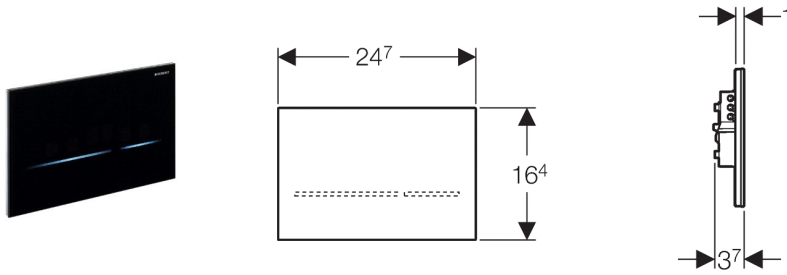

Geberit wc-besturing met elektronische spoelactivering, netvoeding, 2-toets spoeling, bedieningsplaat Sigma80, touch-free

Toepassing

- Voor particuliere en semiopenbare ruimtes
- Voor het activeren van een 2-toets spoeling
- Voor massief- en droogbouw
- Voor de touch-free spoelactivering bij Geberit Sigma inbouwreservoirs 12 cm
- Niet geschikt voor gebruik met Geberit toiletblokhouders voor inbouwreservoir
- Voor barrièrevrij bouwen geschikt

Eigenschappen

- Handmatige spoelactivering, touch-free
- Automatische spoelactivering activeerbaar
- Spoelactivering via externe knop mogelijk
- Bedieningsplaat zonder mechanische toetsen
- Bedieningstoetsen door lichtbalk herkenbaar
- Toetsverlichting wordt geactiveerd bij nadering
- Toetsverlichting in vijf kleuren instelbaar
- Oriëntatielicht inschakelbaar
- Stroomvoorziening via voedingsapparaat
- Extern voedingsapparaat
- Transformatie van de netspanning naar zwakstroom 4,1 V DC
- Werking met zwakstroom, geen netspanning in het reservoir
- Voor reiniging spoelactivering handmatig de-activeerbaar
- Met verwisselbare steekverbinding
- Infrarood gebruikersherkenning met achtergrondverberging
- Infrarood sensor zelf instellend
- Veilige IR-ruimtelijke detectie
- Detectiebereik van de gebruikersherkenning instelbaar
- Interval spoeling instelbaar
- Voorspoeling instelbaar
- Minimale verblijftijd instelbaar
- Met Geberit Service Handy compatibel
- Functies met Geberit Service Handy instelbaar en opvraagbaar
- Spoelactivering via Geberit HyTronic Clean Handy de-activeerbaar
- Hefmechanisme geluidsarm
- Elektrische hefinrichting zelfkalibrerend
- Vergrendelbaar
- Onderhouds- en reinigingsvriendelijk

Leveringsomvang

- Bedieningsplaat Sigma80
- Montageframe
- Brugstuk met servomotor en hefinrichting, voorgemonteerd
- Bevestigingsmateriaal

Niet inbegrepen:

- Ruwbouwset, voor Geberit wc-besturingen met elektronische spoelactivering