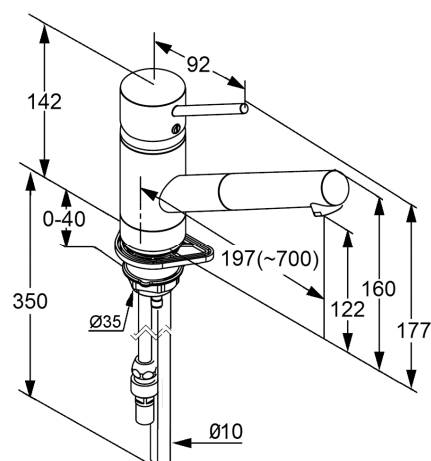

### Artikelomschrijving

ééngreeps gootsteenmengkraan  
 gesloten hendel  
 1-gatsmontage  
 doorstroomklasse A  
 perlator M 22 x l  
 ker. cartouche met heetwaterbegrenzing  
 draaibare (110°), uittrekbare uitloop  
 voorzien van terugslagkleppen  
 schachtbevestiging  
 buizen van koper Ø 10 mm  
 geluidsklasse I  
 geluidskeurmerk aangevraagd

oppervlak:  
 05 chroom  
 96 edelstaalfinish

### Maattekening