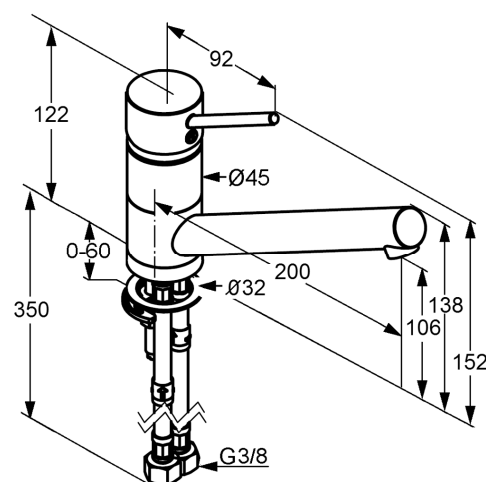

Product: **KLUDI SCOPE ééngreeps gootsteenmengkraan 3/8"**

Artikelnr.: **33933..75**

Artikelomschrijving

ééngreeps gootsteenmengkraan 3/8
 gesloten hendel
 1-gatsmontage
 doorstroomklasse A
 Cache-perlator M 16,5 x l
 ker. cartouche met heetwaterbegrenzing
 draaibare uitloop (360°)
 snelmontagesysteem
 flexibele aansluitingen G 3/8
 geluidsklasse I
 geluidskeurmerk aangevraagd

oppervlak:
 05 chroom
 96 edelstaalfinish

Productafbeelding

Maattekening

Doorstroomdiagram